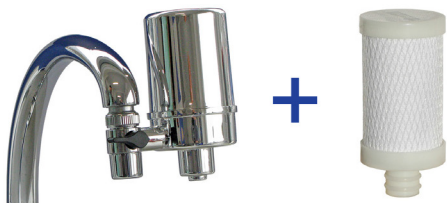

## ΦΙΛΤΡΟ ΒΡΥΣΗΣ ΧΡΩΜΕ + ΑΝΤ/ΚΟ ΦΙΛΤΡΟ ΧΡΩΜΕ

Το φίλτρο βρύσης μπορεί να εγκατασταθεί απευθείας στην βρύση της κουζίνας.

- Αφαιρεί ιζήματα (χώμα, λάσπη, σκουριά)
- Αφαιρεί χλώριο και οργανικές ενώσεις
- Βελτιώνει την οσμή και την γεύση του νερού
- Αλλαγή φίλτρου κάθε 350 λίτρα ή 2-3 μήνες

## ΜΟΝΗ ΣΥΣΚΕΥΗ ΑΝΩ ΠΑΓΚΟΥ ΛΕΥΚΗ + ΑΝΤΙΜΙΚΡΟΒΙΑΚΟ ΦΙΛΤΡΟ ΕΝΕΡΓΟΥ ΑΝΘΡΑΚΑ MD 0,5μm

Η μονή συσκευή φίλτρανσης μπορεί να τοποθετηθεί πάνω στον πάγκο και να εγκατασταθεί απευθείας στην βρύση της κουζίνας.

- Είναι κατασκευασμένο από κέλυφος καρύδας
- Αφαιρεί ιζήματα (χώμα, λάσπη, σκουριά)
- Αφαιρεί χλώριο και οργανικές ενώσεις
- Βελτιώνει την οσμή και την γεύση του νερού
- Αφαιρεί μικρόβια και κύστες μέχρι 0,5μm
- Πιστοποιημένο από τον οργανισμό NSF
- Κατασκευάζεται στην Αμερική
- Αλλαγή φίλτρου κάθε 3000 λίτρα ή 1 έτος

## ΜΟΝΗ ΣΥΣΚΕΥΗ ΚΑΤΩ ΠΑΓΚΟΥ ΛΕΥΚΗ + ΑΝΤΙΜΙΚΡΟΒΙΑΚΟ ΦΙΛΤΡΟ ΕΝΕΡΓΟΥ ΑΝΘΡΑΚΑ MD 0,5µm + ΒΡΥΣΑΚΙ SS304

Η μονή συσκευή φίλτρανσης μπορεί να τοποθετηθεί κάτω από τον πάγκο της κουζίνας. Η σύνδεση μπορεί να γίνει είτε απευθείας στην κρύα παροχή είτε με ξεχωριστό βρυσάκι.

- Είναι κατασκευασμένο από κέλυφος καρύδας
- Αφαιρεί ιζήματα (χώμα, λάσπη, σκουριά)
- Αφαιρεί χλώριο και οργανικές ενώσεις
- Βελτιώνει την οσμή και την γεύση του νερού
- Αφαιρεί μικρόβια και κύστες μέχρι 0,5µm
- Πιστοποιημένο από τον οργανισμό NSF
- Κατασκευάζεται στην Αμερική
- Αλλαγή φίλτρου κάθε 3000 λίτρα ή 1 έτος