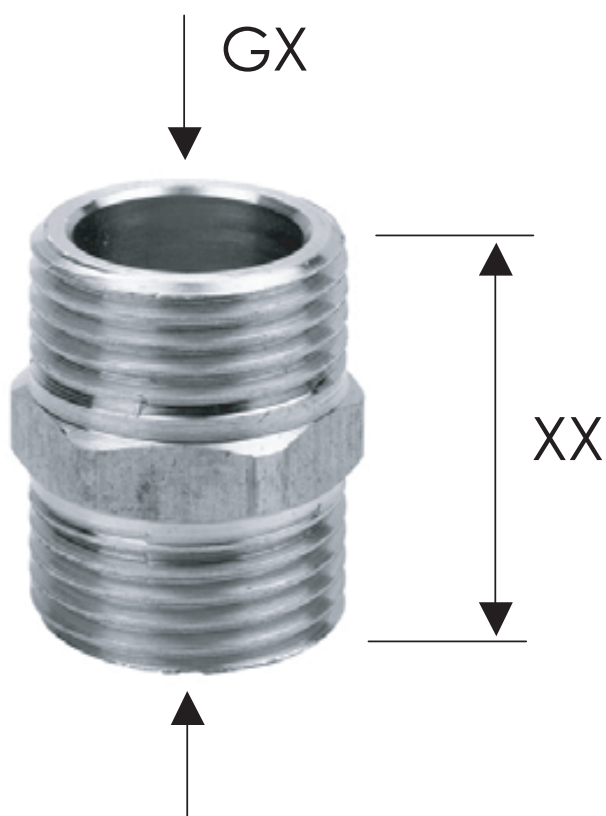

**REMER**  
**RUBINETTERIE**

SERIE  
SERIES

**RACCORDERIA**  
**RACKORDS**

CODICE  
CODE

**520**

IMMAGINE - IMAGE

DESCRIZIONE - DESCRIPTION

Viti doppie in ottone cromato, 3/8, 1/2, 3/4, 1".

Double nipple in c.p. brass, 3/8, 1/2, 3/4, 1".

SCHEDA TECNICA - TECHNICAL FEATURES

<b>GX</b>	<b>XX</b>
3/8	26
1/2	28
3/4	31
-	-

**OTTONE / BRASS**  
**CW 614 N**