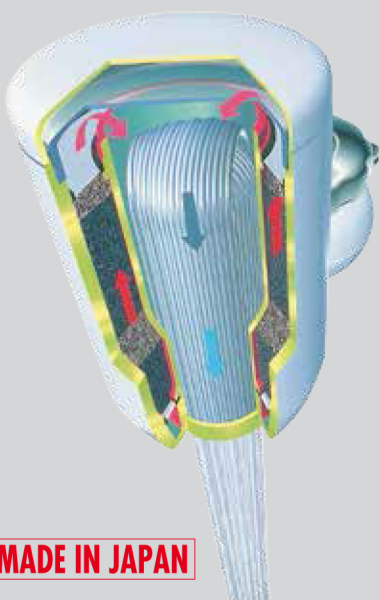

Αφαιρεί από το νερό:

Χλώριο	99%
Μόλυβδο	99%
Χαλκό	99%
Στερεά Σωματίδια	99%
Βακτήρια*	99.9%
Παθογόνους μικροοργανισμούς	99%