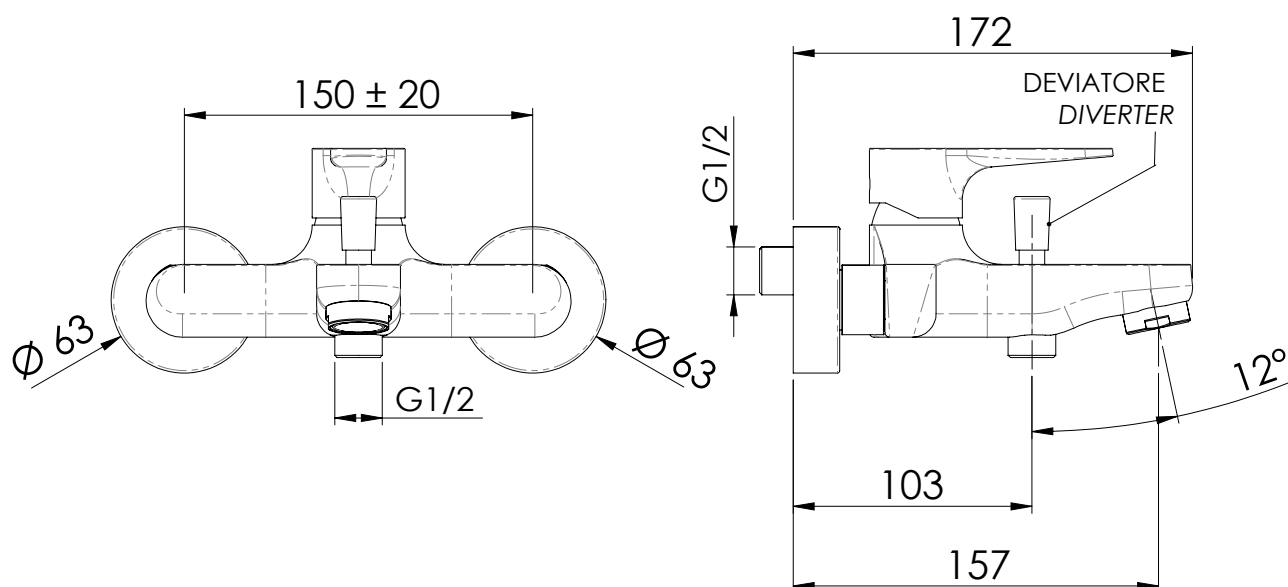

REMER

RUBINETTERIE

SERIE
SERIES

WINNER

CODICE
CODE

W 05

IMMAGINE - IMAGE

DESCRIZIONE - DESCRIPTION

Miscelatore monocomando vasca esterno senza set doccia, con deviatore.

Exposed single-lever bath mixer without shower kit, with diverter.

SCHEDA TECNICA - TECHNICAL FEATURES

CARATTERISTICHE - FEATURES

Disponibile in Finitura
Available in Finishing