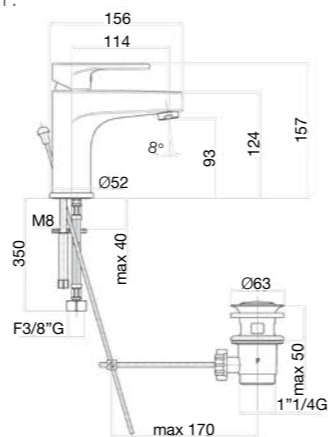

# Kyma

Contract  
program

Finitura / finishing / finition / Покрытие

CR  
Cromo  
Chrome

Kyma

75 CR 6520 01

Miscelatore lavabo, scarico automatico 1"1/4, flex cm 35 3/8"F.  
 One hole basin mixer, 1"1/4 automatic pop up waste, flex cm 35 3/8"F.  
 Mitigeur lavabo, vidage automatique 1"1/4, flexibles cm 35 3/8"F.  
 Смеситель для умывальника, донный клапан 1"1/4, гибкая подводка 35 см 3/8"F.

Finitura / finishing / finition / Покрытие

CR

1/2 75 CR 6520 02

21,8 kg  
box pcs. 10

75 CR 6530 01

Miscelatore bidet, scarico automatico 1"1/4, flex cm 35 3/8"F.  
 One hole bidet mixer, 1"1/4 automatic pop up waste, flex cm 35 3/8"F.  
 Mitigeur bidet, vidage automatique 1"1/4, flexibles cm 35 3/8"F.  
 Смеситель для биде, донный клапан 1"1/4, гибкая подводка 35 см 3/8"F.

Finitura / finishing / finition / Покрытие

CR

1/2 75 CR 6530 02

22,1 kg  
box pcs. 10

75 CR 6527 01

Miscelatore lavabo, prolunga cm 15, scarico click-clack spessore regolabile, flex cm 70 3/8"F.  
 One hole basin mixer, 15 cm extension, click-clack pop up waste, flex cm 70 3/8"F.  
 Mitigeur lavabo, rallonge cm 15, vidage click-clack, flexibles cm 70 3/8"F.  
 Смеситель для умывальника, донный клапан, гибкая подводка 70 см 3/8"F.

Finitura / finishing / finition / Покрытие

CR

1/2 75 CR 6527 02

27,4 kg  
box pcs. 10

75 CR 6504

Miscelatore vasca con duplex, doccia idromassaggio Silla.  
 Bath mixer with shower set, Silla massage shower.  
 Mitigeur bain douche avec garniture, douche hydromassage Silla.  
 Смеситель для ванны с душевым гарнитуром.