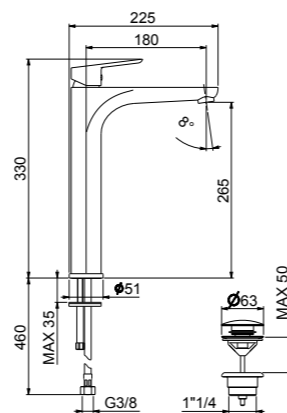

75 CR 6520 01

Miscelatore lavabo, scarico automatico 1"1/4, flex cm 35 3/8"F.
One hole basin mixer, 1"1/4 automatic pop up waste, flex cm 35 3/8"F.
Mitigeur lavabo, vidage automatique 1"1/4, flexibles cm 35 3/8"F.
Смеситель для умывальника, донный клапан 1"1/4, гибкая подводка 35 см 3/8"F.

Finitura / finishing / finition / Покрытие

CR

1/2 75 CR 6520 02

21,8 kg
box pcs. 10

75 CR 6530 01

Miscelatore bidet, scarico automatico 1"1/4, flex cm 35 3/8"F.
One hole bidet mixer, 1"1/4 automatic pop up waste, flex cm 35 3/8"F.
Mitigeur bidet, vidage automatique 1"1/4, flexibles cm 35 3/8"F.
Смеситель для биде, донный клапан 1"1/4, гибкая подводка 35 см 3/8"F.

Finitura / finishing / finition / Покрытие

CR

1/2 75 CR 6530 02

22,1 kg
box pcs. 10

75 CR 6527 01

Miscelatore lavabo, prolunga cm 15, scarico click-clack spessore regolabile, flex cm 70 3/8"F.
One hole basin mixer, 15 cm extension, click-clack pop up waste, flex cm 70 3/8"F.
Mitigeur lavabo, rallonge cm 15, vidage click-clack, flexibles cm 70 3/8"F.
Смеситель для умывальника, донный клапан, гибкая подводка 70 см 3/8"F.

Finitura / finishing / finition / Покрытие

CR

1/2 75 CR 6527 02

27,4 kg
box pcs. 10

75 CR 6504

Miscelatore vasca con duplex, doccia idromassaggio Silla.
Bath mixer with shower set, Silla massage shower.
Mitigeur bain douche avec garniture, douche hydromassage Silla.
Смеситель для ванны с душевым гарнитуром.

Finitura / finishing / finition / Покрытие

CR

75 CR 6502
Miscelatore vasca senza duplex
Bath mixer without shower set
Mitigeur bain douche sans garniture
Смеситель для ванны без душевого гарнитура

Finitura / finishing / finition / Покрытие
CR

16,5 kg
box pcs. 5

75 CR 8119 01