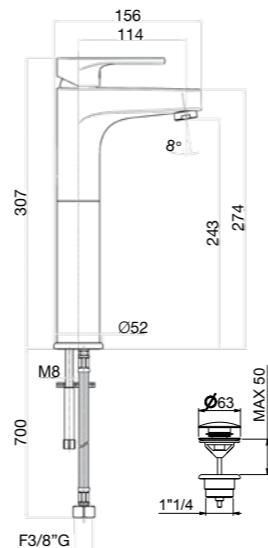

Finitura / finishing / finition / Покрытие

CR

1/2 75 CR 6520 02

21,8 kg  
box pcs. 10

75 CR 6530 01

Miscelatore bidet, scarico automatico 1"1/4, flex cm 35 3/8"F.  
 One hole bidet mixer, 1"1/4 automatic pop up waste, flex cm 35 3/8"F.  
 Mitigeur bidet, vidage automatique 1"1/4, flexibles cm 35 3/8"F.  
 Смеситель для биде, донный клапан 1"1/4, гибкая подводка 35 см 3/8"F.

Finitura / finishing / finition / Покрытие

CR

1/2 75 CR 6530 02

22,1 kg  
box pcs. 10

75 CR 6527 01

Miscelatore lavabo, prolunga cm 15, scarico click-clack spessore regolabile, flex cm 70 3/8"F.  
 One hole basin mixer, 15 cm extension, click-clack pop up waste, flex cm 70 3/8"F.  
 Mitigeur lavabo, rallonge cm 15, vidage click-clack, flexibles cm 70 3/8"F.  
 Смеситель для умывальника, донный клапан, гибкая подводка 70 см 3/8"F.

Finitura / finishing / finition / Покрытие

CR

1/2 75 CR 6527 02

27,4 kg  
box pcs. 10

75 CR 6504

Miscelatore vasca con duplex, doccia idromassaggio Silla.  
 Bath mixer with shower set, Silla massage shower.  
 Mitigeur bain douche avec garniture, douche hydromassage Silla.  
 Смеситель для ванны с душевым гарнитуром.