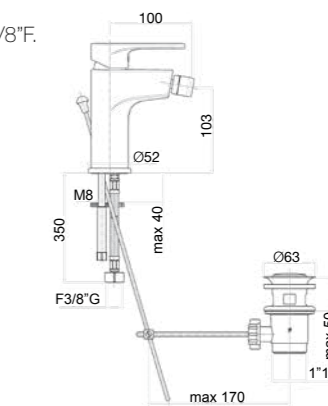

Finitura / finishing / finition / Покрытие

CR

1/2 75 CR 6520 02

21,8 kg  
box pcs. 10

75 CR 6530 01

Miscelatore bidet, scarico automatico 1"1/4, flex cm 35 3/8"F.  
 One hole bidet mixer, 1"1/4 automatic pop up waste, flex cm 35 3/8"F.  
 Mitigeur bidet, vidage automatique 1"1/4, flexibles cm 35 3/8"F.  
 Смеситель для биде, донный клапан 1"1/4, гибкая подводка 35 см 3/8"F.

Finitura / finishing / finition / Покрытие

CR

1/2 75 CR 6530 02

22,1 kg  
box pcs. 10

75 CR 6527 01

Miscelatore lavabo, prolunga cm 15, scarico click-clack spessore regolabile, flex cm 70 3/8"F.  
 One hole basin mixer, 15 cm extension, click-clack pop up waste, flex cm 70 3/8"F.  
 Mitigeur lavabo, rallonge cm 15, vidage click-clack, flexibles cm 70 3/8"F.  
 Смеситель для умывальника, донный клапан, гибкая подводка 70 см 3/8"F.

Finitura / finishing / finition / Покрытие

CR

1/2 75 CR 6527 02

27,4 kg  
box pcs. 10

75 CR 6504

Miscelatore vasca con duplex, doccia idromassaggio Silla.  
 Bath mixer with shower set, Silla massage shower.  
 Mitigeur bain douche avec garniture, douche hydromassage Silla.  
 Смеситель для ванны с душевым гарнитуром.