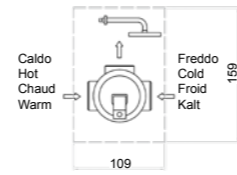

Finitura / finishing / finition / Покрытие

CR

19 kg  
box pcs. 10

75 CR 6515

Miscelatore doccia incasso.

Built-in shower mixer.

Mitigeur douche à encastrer.

Смеситель для душа, скрытый монтаж.

Finitura / finishing / finition / Покрытие

CR

25,2 kg  
box pcs. 10

Ø 42 mm s/d  
35 CAIO 31

75 CR 6517

Miscelatore doccia incasso con deviatore, 2 uscite.

2-way built-in shower mixer with diverter.

Mitigeur douche à encastrer avec inverseur, deux sorties.