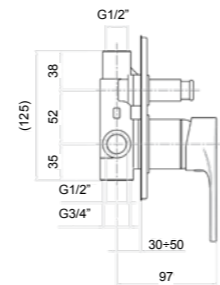

Finitura / finishing / finition / Покрытие

CR

25,2 kg  
box pcs. 10

Ø 42 mm s/d  
35 CAIO 31

75 CR 6517

Miscelatore doccia incasso con deviatore, 2 uscite.

2-way built-in shower mixer with diverter.

Mitigeur douche à encastrer avec inverseur, deux sorties.

Смеситель для душа, скрытый монтаж.

Finitura / finishing / finition / Покрытие

CR

14,5 kg  
box pcs. 10

Ø 42 mm s/d  
35 CAIO 31

30 CR 8798

Kit supporto doccetta monogetto e flessibile doppia aggraffatura.

Shower set composed of holder, monospray handshower and double seam flex.