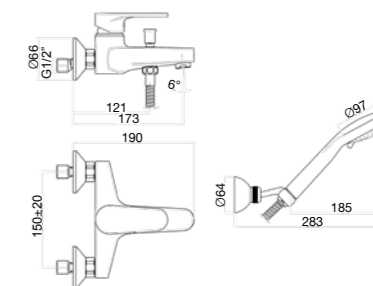

75 CR 6520 01

Miscelatore lavabo, scarico automatico 1"1/4, flex cm 35 3/8"F.
One hole basin mixer, 1"1/4 automatic pop up waste, flex cm 35 3/8"F.
Mitigeur lavabo, vidage automatique 1"1/4, flexibles cm 35 3/8"F.
Смеситель для умывальника, донный клапан 1"1/4, гибкая подводка 35 см 3/8"F.

Finitura / finishing / finition / Покрытие

CR

1/2 75 CR 6520 02

21,8 kg
box pcs. 10

75 CR 6530 01

Miscelatore bidet, scarico automatico 1"1/4, flex cm 35 3/8"F.
One hole bidet mixer, 1"1/4 automatic pop up waste, flex cm 35 3/8"F.
Mitigeur bidet, vidage automatique 1"1/4, flexibles cm 35 3/8"F.
Смеситель для биде, донный клапан 1"1/4, гибкая подводка 35 см 3/8"F.

Finitura / finishing / finition / Покрытие

CR

1/2 75 CR 6530 02

22,1 kg
box pcs. 10

75 CR 6527 01

Miscelatore lavabo, prolunga cm 15, scarico click-clack spessore regolabile, flex cm 70 3/8"F.
One hole basin mixer, 15 cm extension, click-clack pop up waste, flex cm 70 3/8"F.
Mitigeur lavabo, rallonge cm 15, vidage click-clack, flexibles cm 70 3/8"F.
Смеситель для умывальника, донный клапан, гибкая подводка 70 см 3/8"F.

Finitura / finishing / finition / Покрытие

CR

1/2 75 CR 6527 02

27,4 kg
box pcs. 10

75 CR 6504

Miscelatore vasca con duplex, doccia idromassaggio Silla.
Bath mixer with shower set, Silla massage shower.
Mitigeur bain douche avec garniture, douche hydromassage Silla.
Смеситель для ванны с душевым гарнитуром.

Finitura / finishing / finition / Покрытие

CR

75 CR 6502
Miscelatore vasca senza duplex
Bath mixer without shower set
Mitigeur bain douche sans garniture
Смеситель для ванны без душевого гарнитура

Finitura / finishing / finition / Покрытие
CR

16,5 kg
box pcs. 5

75 CR 8119 01