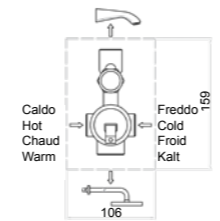

Finitura / finishing / finition / Покрытие

CR

19 kg  
box pcs. 10

75 CR 6515

Miscelatore doccia incasso.

Built-in shower mixer.

Mitigeur douche à encastrer.

Смеситель для душа, скрытый монтаж.

Finitura / finishing / finition / Покрытие

CR

25,2 kg  
box pcs. 10

Ø 42 mm s/d  
35 CAIO 31

75 CR 6517

Miscelatore doccia incasso con deviatore, 2 uscite.

2-way built-in shower mixer with diverter.

Mitigeur douche à encastrer avec inverseur, deux sorties.

Смеситель для душа, скрытый монтаж.

Finitura / finishing / finition / Покрытие

CR

14,5 kg  
box pcs. 10

Ø 42 mm s/d  
35 CAIO 31

30 CR 8798

Kit supporto doccetta monogetto e flessibile doppia aggraffatura.

Shower set composed of holder, monospray handshower and double seam flex.