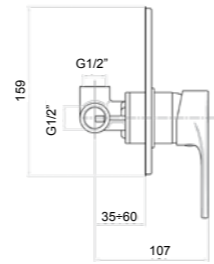

Finitura / finishing / finition / Покрытие

CR

19 kg  
box pcs. 10

75 CR 6515

Miscelatore doccia incasso.

Built-in shower mixer.

Mitigeur douche à encastrer.

Смеситель для душа, скрытый монтаж.

Finitura / finishing / finition / Покрытие

CR

25,2 kg  
box pcs. 10

Ø 42 mm s/d  
35 CAIO 31

75 CR 6517

Miscelatore doccia incasso con deviatore, 2 uscite.

2-way built-in shower mixer with diverter.

Mitigeur douche à encastrer avec inverseur, deux sorties.