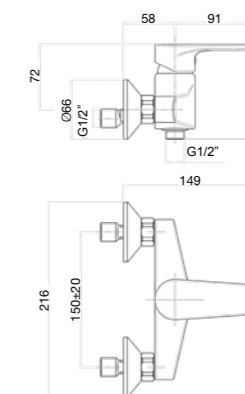

19 kg
box pcs. 10