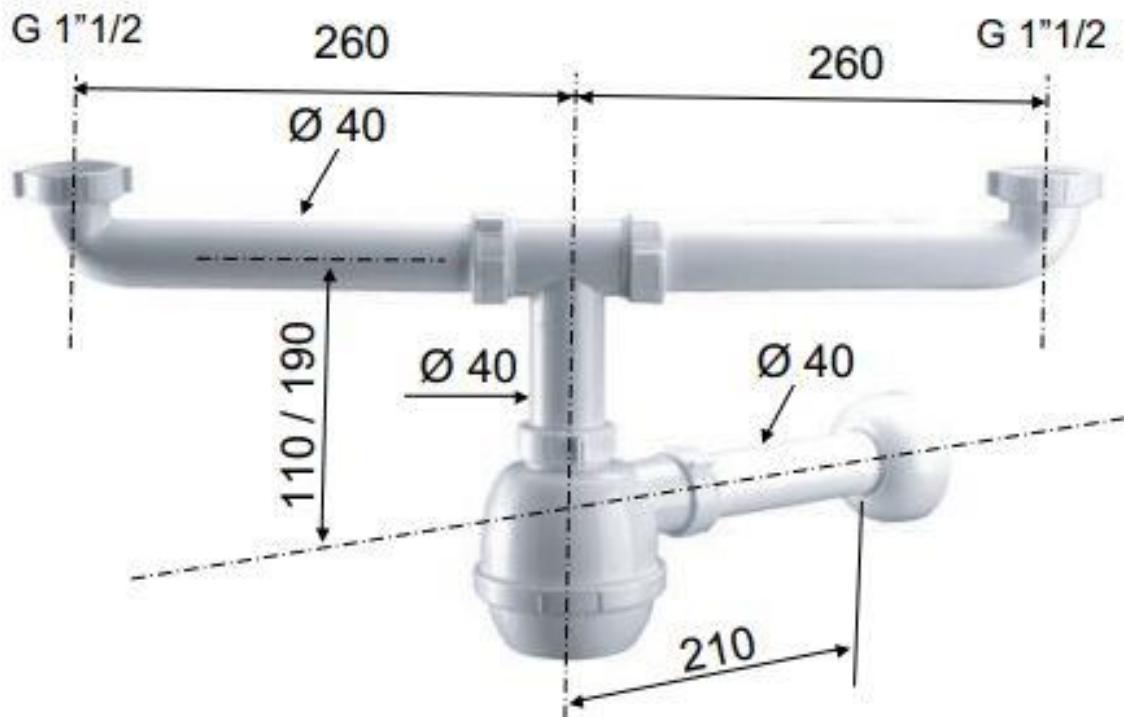

SCHEDA TECNICA

TECHNICAL FEATURES

ART. COD.

1012 112x32(40)

MATERIALI / MATERIALS

PP

Via Leonardo da Vinci 83 - 20062 Cassano d'Adda (MI) Italy - Tel. +39-0363 364211

info@remer.eu www.remer.eu