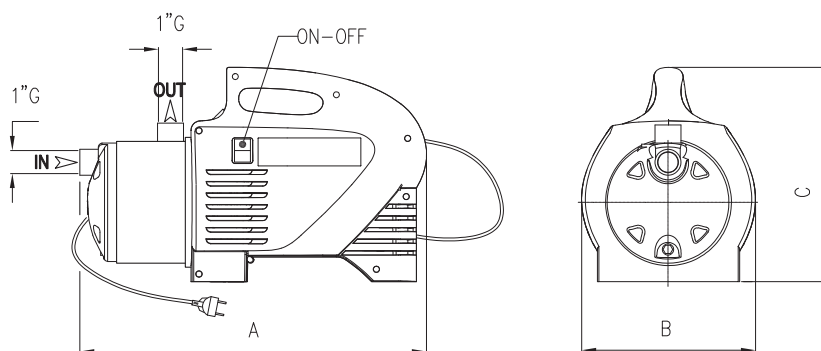

TYPE	DIMENSIONS (mm)													Kg
	A	B	C	D	E	F	H1	H2	DNA	DNM	I	L	M	
INOX 50	208	128	410	175	140	215	153	210			430	210	235	8,5
INOX 80N	208	128	410	175	140	215	153	210			430	210	235	9,5
INOX 100N	208	128	410	175	140	215	153	210	1" G	1" G	430	210	235	10,5
INOX 120	208	128	410	175	140	215	153	210			430	210	235	11
INOX 140	208	128	410	175	140	215	153	210			430	210	235	11,5

INOX (Garden version)

Portable electropumps complete with handle, cable with plug and switch.
The performances depend on adopted pump type.

INOX

INOX BOX

TYPE	P2		P1 (kW)	Pipe		Performance	
	HP	kW	1~	Suction ("G)	Delivery ("G)	Q (l/min)	H (m)
INOX 100N	1	0,74	1,04	1	1	10-63,3	42,3-21,0

INOX / MPX

INOX / MPX

TYPE	DIMENSIONS (mm)		
	A	B	C
INOX 100N	410	175	285
INOX 100N BOX	429	209	287