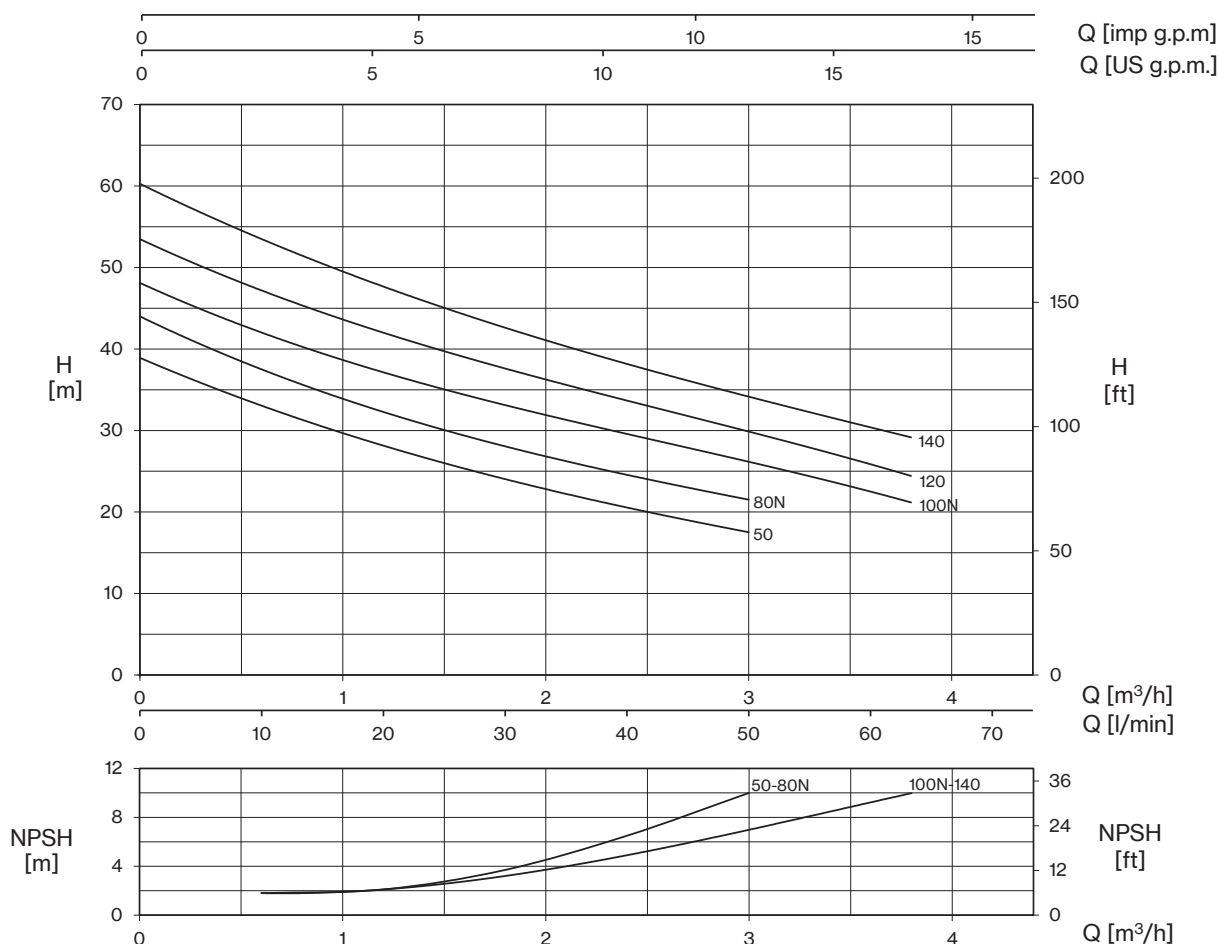

TYPE		P2		P1 (kW)		AMPERE		Q (m³/h - l/min)							
1~	3~	HP	kW	1~	3~	1~	3~	0	0,6	1,2	1,8	2,4	3	3,6	3,8
								0	10	20	30	40	50	60	63,3
						1x230 V 50 Hz	3x400 V 50 Hz	H (m)							
INOX 50	INOXT 50	0,6	0,44	0,67	0,63	2,9	1,2	38,9	33,1	28,1	24,0	20,6	17,5		
INOX 80N	INOXT 80N	0,8	0,59	0,75	0,76	3,3	1,4	44,0	37,5	32,3	28,0	24,6	21,5		
INOX 100N	INOXT 100N	1	0,74	1,04	0,92	4,7	1,7	48,0	42,3	37,0	33,0	29,6	26,2	22,7	21,0
INOX 120	INOXT 120	1,2	0,88	1,14	1,03	5,2	1,9	53,4	47,4	41,9	37,5	33,7	29,9	26,0	24,3
INOX 140	INOXT 140	1,5	1,1	1,3	1,23	6,0	2,5	60,2	53,6	47,8	42,4	38,0	34,4	30,5	29,0