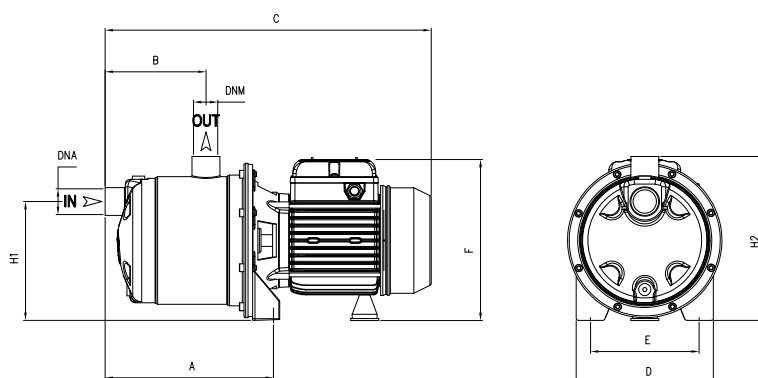

TYPE	DIMENSIONS (mm)													Kg
	A	B	C	D	E	F	H1	H2	DNA	DNM	I	L	M	
INOX 50	208	128	410	175	140	215	153	210			430	210	235	8,5
INOX 80N	208	128	410	175	140	215	153	210			430	210	235	9,5
INOX 100N	208	128	410	175	140	215	153	210	1" G	1" G	430	210	235	10,5
INOX 120	208	128	410	175	140	215	153	210			430	210	235	11
INOX 140	208	128	410	175	140	215	153	210			430	210	235	11,5

INOX / MPX

INOX / MPX

TYPE	DIMENSIONS (mm)		
	A	B	C
INOX 100N	410	175	285
INOX 100N BOX	429	209	287