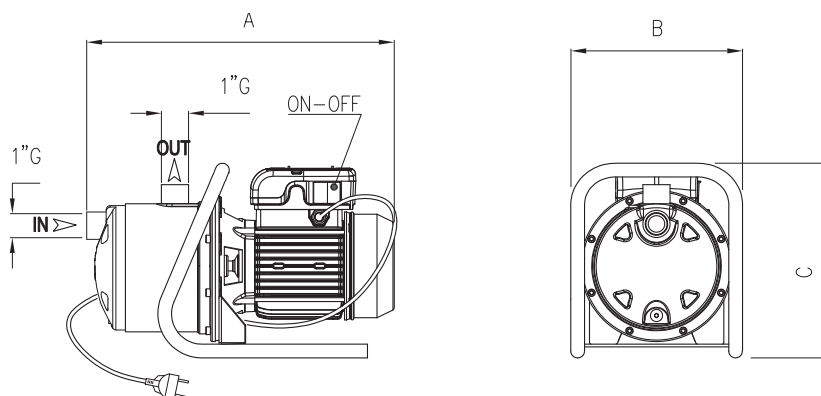

TYPE	DIMENSIONS (mm)													Kg
	A	B	C	D	E	F	H1	H2	DNA	DNM	I	L	M	
INOX 50	208	128	410	175	140	215	153	210			430	210	235	8,5
INOX 80N	208	128	410	175	140	215	153	210			430	210	235	9,5
INOX 100N	208	128	410	175	140	215	153	210	1" G	1" G	430	210	235	10,5
INOX 120	208	128	410	175	140	215	153	210			430	210	235	11
INOX 140	208	128	410	175	140	215	153	210			430	210	235	11,5

INOX (Garden version)

Portable electropumps complete with handle, cable with plug and switch.
The performances depend on adopted pump type.

INOX

INOX BOX

TYPE	P2		P1 (kW)	Pipe		Performance	
	HP	kW	1~	Suction ("G)	Delivery ("G)	Q (l/min)	H (m)
INOX 100N	1	0,74	1,04	1	1	10-63,3	42,3-21,0

INOX / MPX

INOX / MPX

TYPE	DIMENSIONS (mm)		
	A	B	C
INOX 100N	410	175	285
INOX 100N BOX	429	209	287