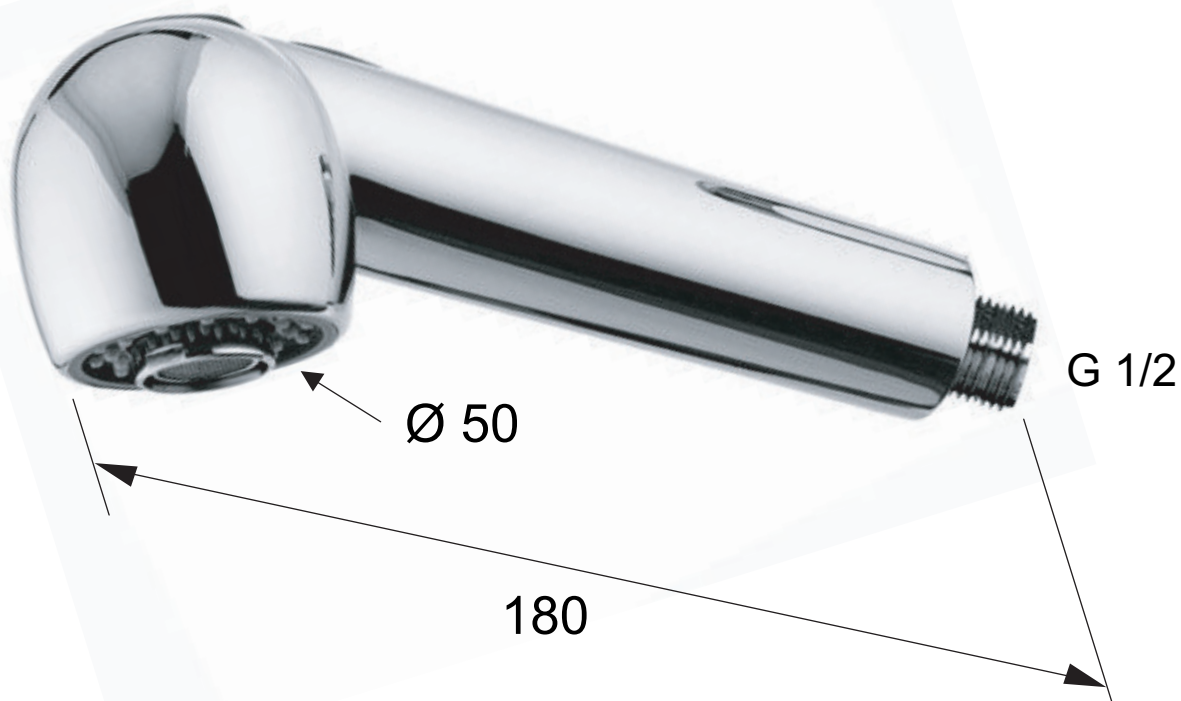

ART. COD.

331 K47

2 FUNZIONI / 2 FUNCTIONS

Massaggio con
getto vigoroso
concentrato
Vigorous
concentrated
massage

Getto spray delicato ad ampia
copertura con getto vigoroso
all'esterno a risparmio idrico
Gentle aerated spray wide
medium coverage water
saving