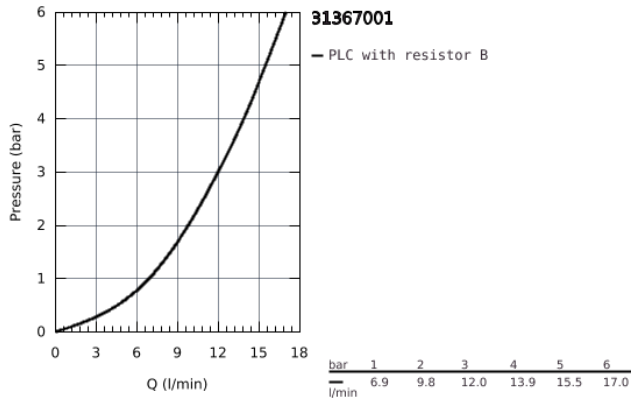

31 367 001 **BAUEDGE <PRE>ΜΙΞΕΡ ΝΕΡΟΥ ΜΟΧΛΟΥ 1/2" </PRE>**