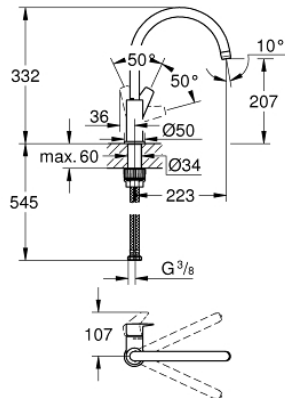

31 367 001 **BAUEDGE <PRE>ΜΙΞΕΡ ΝΕΡΟΧΥΤΗ ΜΟΝΟΥ ΜΟΧΛΟΥ 1/2" </PRE>**

ΠΕΡΙΓΡΑΦΗ ΠΡΟΪΟΝΤΟΣ

- Χρώμα: chrome
- high spout
- τοποθέτηση μιάς οπής
- Φινιρίσμα GROHE Long-Life Shine
- GROHE Long-Life 28 mm ceramic cartridge
- Lead and Nickel Free Inner Water Ways
- Εκροή με φίλτρο
- περιστρεφόμενο σωληνωτό ρουζούνι
- εύρος περιστροφής 360°
- εύκαμπτα σπιράλ σύνδεσης
-

31 367 001 **BAUEDGE <PRE>ΜΙΞΕΡ ΝΕΡΟΥ ΜΟΧΛΟΥ 1/2" </PRE>**

31 367 001 **BAUEDGE <PRE>ΜΙΞΕΡ ΝΕΡΟΧΥΤΗ ΜΟΝΪ ΜΟΧΛΪ 1/2" </PRE>**

ΑΝΤΑΛΛΑΚΤΙΚΑ , Απριλίου 2020 – τώρα

1: Φυσίγγιο (Αριθμός ανταλλακτικού 46963000)

2: Φίλτρο (Αριθμός ανταλλακτικού 13967000)

3: Mounting set (Αριθμός ανταλλακτικού 48477000)

4: Στερέωση άξονα (Αριθμός ανταλλακτικού 48384000)*

* Προαιρετικά εξαρτήματα