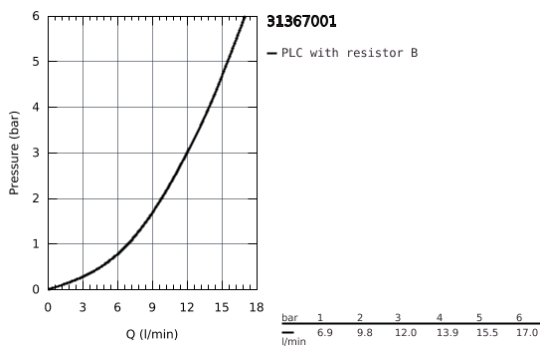

31 367 001 **BAUEDGE <PRE>ΜΙΞΕΡ ΝΕΡΟΧΥΤΗ ΜΟΝΟΥ ΜΟΧΛΟΥ 1/2" </PRE>**

ΠΕΡΙΓΡΑΦΗ ΠΡΟΪΟΝΤΟΣ

- Χρώμα: chrome
- high spout
- τοποθέτηση μιάς οπής
- Φινιρίσμα GROHE Long-Life Shine
- GROHE Long-Life 28 mm ceramic cartridge
- Lead and Nickel Free Inner Water Ways
- Εκροή με φίλτρο
- περιστρεφόμενο σωληνωτό ρουζούνι
- εύρος περιστροφής 360°
- εύκαμπτα σπιράλ σύνδεσης
-