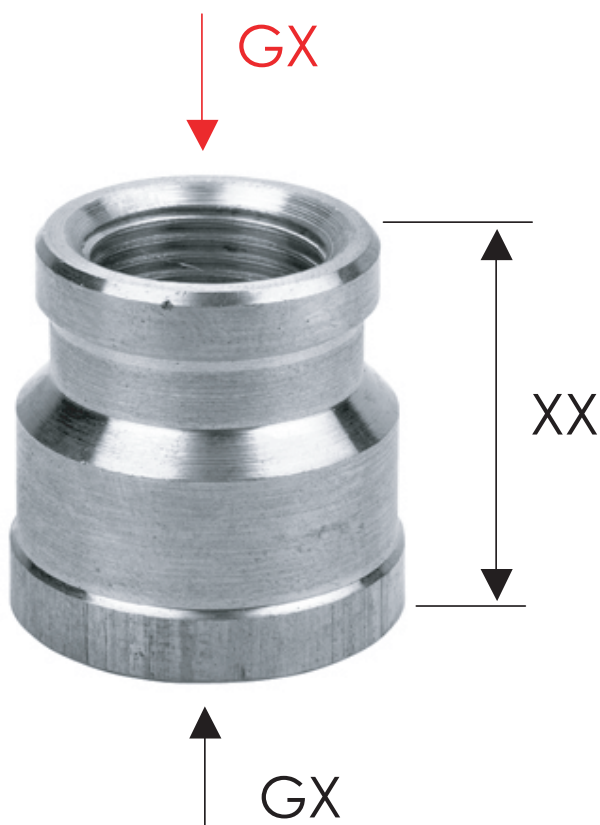

**REMER**  
**RUBINETTERIE**

SERIE  
SERIES

**RACCORDERIA**  
**RACKORDS**

CODICE  
CODE

**510**

IMMAGINE - IMAGE

DESCRIZIONE - DESCRIPTION

Manicotto ridotto F.F. in ottone cromato,  
1/4x3/8, 3/8x1/2, 1/2x3/4, 3/4x1", 1/2x1".

Reducing sleeve F.F. in c.p. brass,  
1/4x3/8, 3/8x1/2, 1/2x3/4, 3/4x1", 1/2x1".

SCHEDA TECNICA - TECHNICAL FEATURES

<b>GX GX</b>	<b>XX</b>
3/8 1/2	27
1/2 3/4	33
3/4 1"	38

**OTTONE / BRASS**  
**CW 614 N**