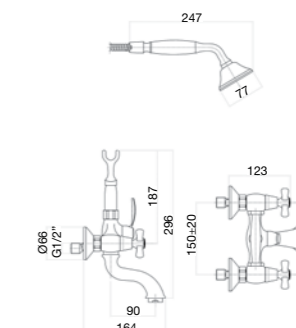

26 CR 0610
Miscelatore vasca con flex e doccia retrò.
Bath mixer with flex and old style shower.
Méligeur bain douche avec flexible et douche rétro.
Смеситель для ванны, внешний монтаж, гибкая подводка, ручной душ "ретро".

Finitura / finishing / finition / Покрытие

- CR
- CO
- RR / ZZ
- OO
- OZ / OR

Vitone ceramico, 1/4 di giro
1/4 turn ceramic head work

26 CR 0638

Batteria bidet, scarico aut. 1"1/4.

3-hole bidet mixer, 1"1/4 automatic pop up waste.

Mélangeur bidet à 3 trous, vidage automatique 1"1/4.

Смеситель для биде на 3 отверстия, авт. донный клапан 1"1/4.

Finitura / finishing / finition / Покрытие

- CR
- CO
- RR / ZZ
- OO
- OZ / OR

8,8 kg box pcs. 5