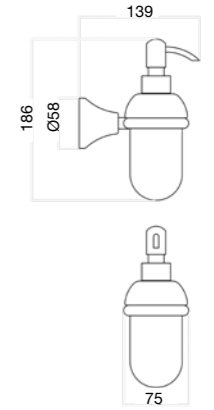

Finitura / finishing / finition / Покрытие

CR
Finiture su richiesta
Finishings on request

19 CR A111

Porta bicchiere in ceramica.
Tumbler holder in ceramic.
Porte-verre en céramique.
Стакан керамический с держателем.