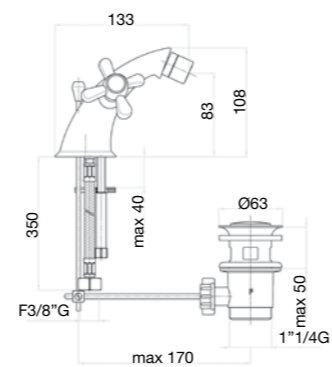

Vitone ceramico, 1/4 di giro
1/4 turn ceramic head work