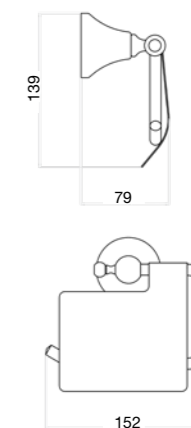

19 CR A440

Porta salviette a snodo.

Swivel towel rail.

Porte-serviette mobile.

Держатель для полотенец двойной поворотный.

Finitura / finishing / finition / Покрытие

CR
Finiture su richiesta
Finishings on request

19 CR A520

Porta rotolo coperto.

Covered toilet roll holder.

Porte-papier couvert.

Держатель туалетной бумаги с крышкой.

Finitura / finishing / finition / Покрытие

CR
Finiture su richiesta
Finishings on request

19 CR A450

Porta salvietta ad anello.

Towel ring.

Anneau porte-serviette.

Кольцо для полотенца.

Finitura / finishing / finition / Покрытие

CR
Finiture su richiesta
Finishings on request

19 CR A602

Appendino doppio.

Double hook.

Porte-peignoir double.

Крючок для банного халата двойной.

Finitura / finishing / finition / Покрытие

CR
Finiture su richiesta
Finishings on request

19 CR A510

Porta rotolo.

Toilet roll holder.

Porte-papier.

Держатель туалетной бумаги.

Finitura / finishing / finition / Покрытие

CR
Finiture su richiesta
Finishings on request

19 CR A610

Appendino doppio.

Double hook.

Porte-peignoir double.

Крючок для банного халата двойной.

Finitura / finishing / finition / Покрытие

CR
Finiture su richiesta
Finishings on request