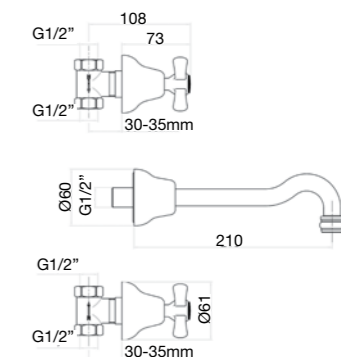

Finitura / finishing / finition / Покрытие

- CR
- CO
- RR / ZZ
- OO
- OZ / OR

Vitone ceramico, 1/4 di giro  
1/4 turn ceramic head work

26 CR 0625 02

11,2 kg  
box pcs. 5

26 CR 0636

Batteria lavabo a muro, bocca 210 mm.

Wall basin mixer, spout 210 mm.

Mélangeur lavabo mural, bec 210 mm.

Смеситель для умывальника на 3 отверстия, скрытый настенный монтаж.

Finitura / finishing / finition / Покрытие

- CR
- CO
- RR / ZZ
- OO
- OZ / OR