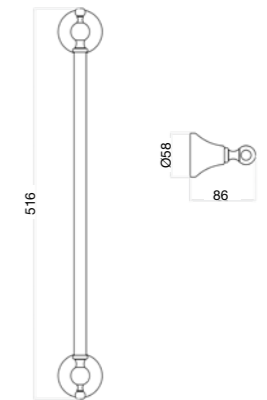

Finitura / finishing / finition / Покрытие

CR  
 Finiture su richiesta  
 Finishings on request

19 CR A410

Porta salvietta 40 cm.  
 Towel rail 40 cm.  
 Porte-serviette 40 cm.  
 Держатель для полотенца 40 см.