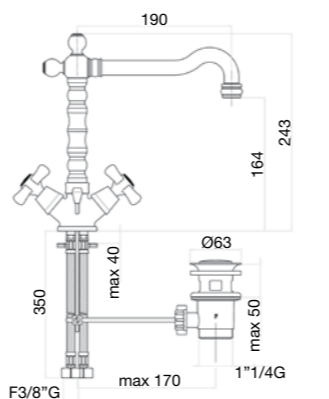

Vitone ceramico, 1/4 di giro
1/4 turn ceramic head work

26 CR 0625 02

11,2 kg
box pcs. 5