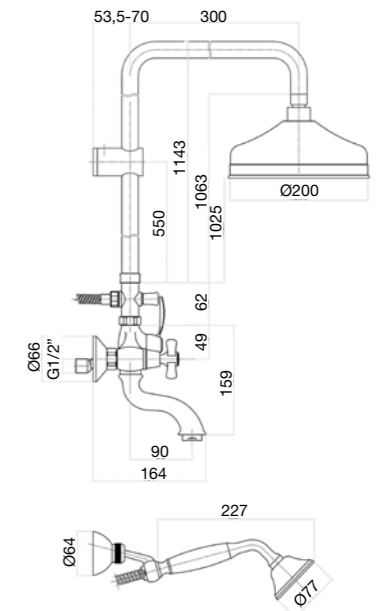

Vitone ceramico, 1/4 di giro
1/4 turn ceramic head work