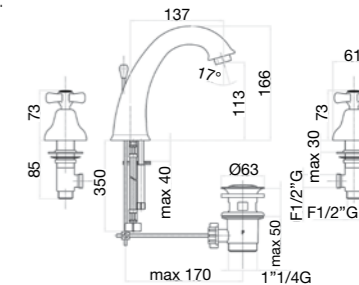

Vitone ceramico, 1/4 di giro
1/4 turn ceramic head work

14,2 kg
box pcs. 5