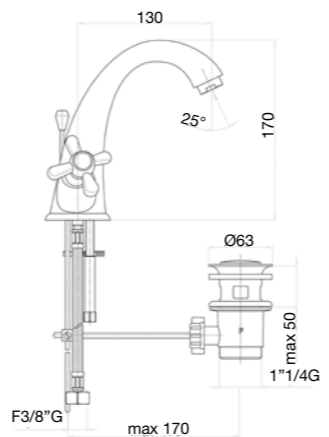

Vitone ceramico, 1/4 di giro
1/4 turn ceramic head work

26 CR 0623 02

13,05 kg
box pcs. 5