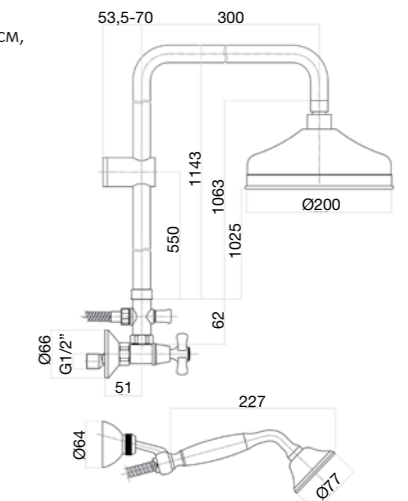

External shower mixer with diverter, cm 114 rail, Ø 200 mm round brass shower head, shower set, white ceramic shower.

Mélangeur douche extérieur avec inverseur, colonne cm 114, pomme de douche ronde en laiton Ø 200 mm, garniture, douche avec poignée en céramique.

Смес. д/душа, внешн.монтаж, переключ., стойка 114см, лейка Ø200мм, душ.набор, ручн.белый душ из керамики.

Finitura / finishing / finition / Покрытие

- CR
- CO
- RR / ZZ
- OO
- OZ / OR

5,2 kg  
box pcs. 1