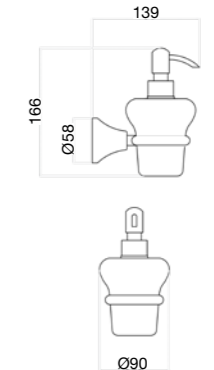

Finitura / finishing / finition / Покрытие

CR
Finiture su richiesta
Finishings on request

19 CR A130

Porta bicchiere in vetro.
Tumbler holder in glass.
Porte-verre en verre.
Стакан стеклянный с держателем