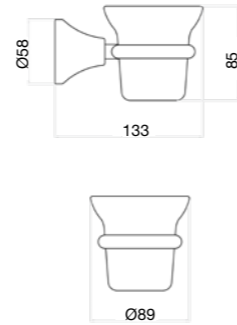

19 CR A110

Porta bicchiere in vetro.
Tumbler holder in glass.
Porte-verre en verre.
Стакан стеклянный с держателем.

Finitura / finishing / finition / Покрытие

CR
Finiture su richiesta
Finishings on request

19 CR A210

Porta sapone liquido in vetro.
Liquid soap dispenser holder in glass.
Porte-diffuseur de savon en verre.
Дозатор жидкого мыла стеклянный с держателем.