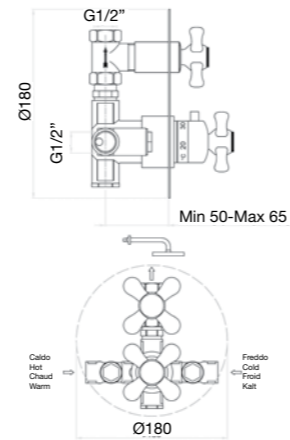

Vitone ceramico, 1/4 di giro
1/4 turn ceramic head work

20 kg
box pcs. 5