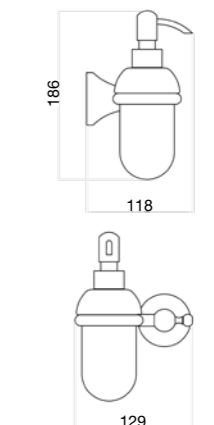

Finitura / finishing / finition / Покрытие

CR
Finiture su richiesta
Finishings on request