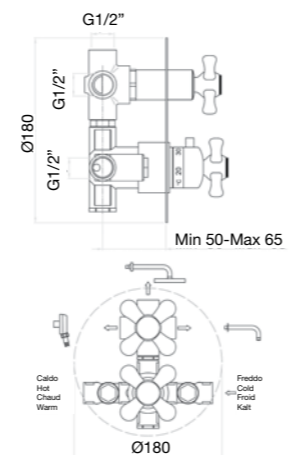

Vitone ceramico, 1/4 di giro
1/4 turn ceramic head work

24 kg
box pcs. 5

19 CR A010

Porta sapone in vetro.

Soap holder in glass.

Porte-savon en verre.

Мыльница стеклянная с держателем.

Finitura / finishing / finition / Покрытие

- CR
- Finiture su richiesta
  Finishings on request

19 CR A011

Porta sapone in ceramica.

Soap holder in ceramic.

Porte-savon en céramique.

Мыльница керамическая с держателем.

Finitura / finishing / finition / Покрытие

- CR
- Finiture su richiesta
  Finishings on request

19 CR A030

Porta sapone in vetro.

Soap holder in glass.

Porte-savon en verre.

Мыльница стеклянная с держателем.

Finitura / finishing / finition / Покрытие

- CR
- Finiture su richiesta
  Finishings on request