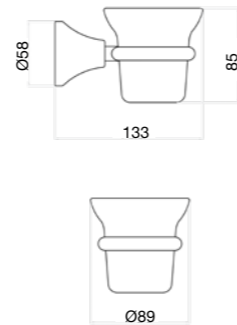

Finitura / finishing / finition / Покрытие

CR
Finiture su richiesta
Finishings on request

19 CR A211

Porta sapone liquido in ceramica.
Liquid soap dispenser holder in ceramic.
Porte-diffuseur de savon en céramique.
Дозатор жидкого мыла керамический с держателем.