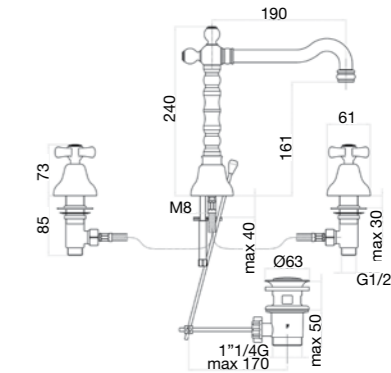

Vitone ceramico, 1/4 di giro
1/4 turn ceramic head work

14 kg
box pcs. 5