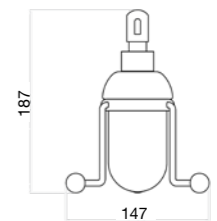

19 CR A031

Porta bicchiere in ceramica.
Tumbler holder in ceramic.
Porte-verre en céramique.
Стакан керамический с держателем.

Finitura / finishing / finition / Покрытие

CR
Finiture su richiesta
Finishings on request

19 CR A040

Porta sapone e bicchiere d'appoggio in vetro.
Standing soap and tumbler holder in glass.
Porte-savon et verre à poser en verre.
Дозатор жидкого мыла и стакан с настольным держателем, стекло.

Finitura / finishing / finition / Покрытие

CR
Finiture su richiesta
Finishings on request

19 CR A131

Porta sapone in ceramica.
Soap holder in ceramic.
Porte-savon en céramique.
Мыльница керамическая с держателем.

Finitura / finishing / finition / Покрытие

CR
Finiture su richiesta
Finishings on request

19 CR A041

Porta sapone e bicchiere d'appoggio in ceramica.
Standing soap and tumbler holder in ceramic.
Porte-savon et verre à poser en céramique.
Дозатор для мыла и стакан с настольным держателем, керамика.

Finitura / finishing / finition / Покрытие

CR
Finiture su richiesta
Finishings on request

19 CR A231

Porta sapone liquido in ceramica.
Liquid soap dispenser holder in ceramic.
Porte-diffuseur de savon en céramique.
Дозатор жидкого мыла керамический с держателем.

Finitura / finishing / finition / Покрытие

CR
Finiture su richiesta
Finishings on request

19 CR A240

Porta sapone liquido in vetro treppiede.
Standing liquid soap dispenser in glass.
Porte-diffuseur de savon à poser en verre.
Дозатор жидкого мыла на 3 ножках, стекло.

Finitura / finishing / finition / Покрытие

CR
Finiture su richiesta
Finishings on request