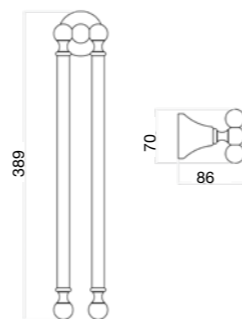

19 CR A440

Porta salviette a snodo.

Swivel towel rail.

Porte-serviette mobile.

Держатель для полотенец двойной поворотный.

Finitura / finishing / finition / Покрытие

CR
Finiture su richiesta
Finishings on request

19 CR A520

Porta rotolo coperto.

Covered toilet roll holder.

Porte-papier couvert.

Держатель туалетной бумаги с крышкой.

Finitura / finishing / finition / Покрытие

CR
Finiture su richiesta
Finishings on request

19 CR A450

Porta salvietta ad anello.

Towel ring.

Anneau porte-serviette.

Кольцо для полотенца.

Finitura / finishing / finition / Покрытие

CR
Finiture su richiesta
Finishings on request

19 CR A602

Appendino doppio.

Double hook.

Porte-peignoir double.

Крючок для банного халата двойной.

Finitura / finishing / finition / Покрытие

CR
Finiture su richiesta
Finishings on request

19 CR A510

Porta rotolo.

Toilet roll holder.

Porte-papier.

Держатель туалетной бумаги.

Finitura / finishing / finition / Покрытие

CR
Finiture su richiesta
Finishings on request

19 CR A610

Appendino doppio.

Double hook.

Porte-peignoir double.

Крючок для банного халата двойной.

Finitura / finishing / finition / Покрытие

CR
Finiture su richiesta
Finishings on request