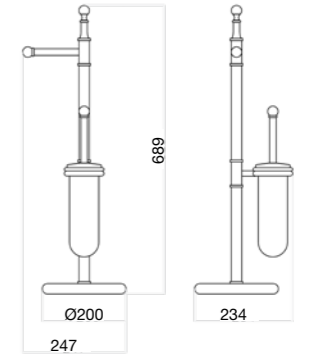

Plantana con porta rotolo e porta scopino in vetro.
Standing toilet roll holder and toilet brush holder in glass.
Porte-papier sur pied et porte-balai en verre.
Стойка напольная для туалетной бумаги и ерша,
стеклянная колба для ерша.

Finitura / finishing / finition / Покрытие

CR
Finiture su richiesta
Finishings on request