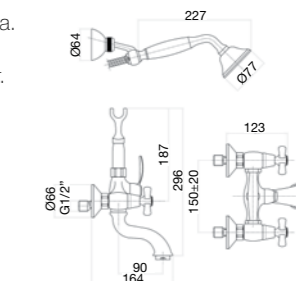

26 CR 0611
Miscelatore vasca con duplex, doccia retrò.
Bath mixer with shower set, old style shower.
Méligeur bain douche avec garniture, douche rétro.
Смеситель для ванны, внешний монтаж, душевой набор, ручной душ "ретро".

Finitura / finishing / finition / Покрытие

- CR
- CO
- RR / ZZ
- OO
- OZ / OR

Vitone ceramico, 1/4 di giro
1/4 turn ceramic head work