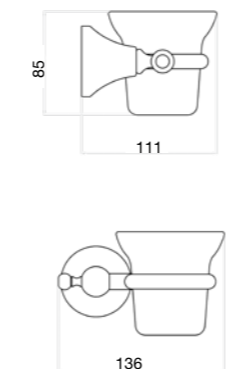

Finitura / finishing / finition / Покрытие

CR
Finiture su richiesta
Finishings on request

19 CR A230

Porta sapone liquido in vetro.
Liquid soap dispenser holder in glass.
Porte-diffuseur de savon en verre.
Дозатор жидкого мыла стеклянный с держателем.