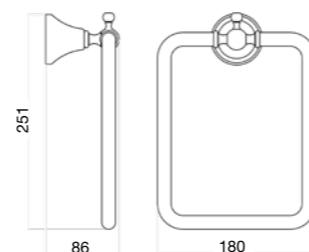

19 CR A440

Porta salviette a snodo.

Swivel towel rail.

Porte-serviette mobile.

Держатель для полотенец двойной поворотный.

Finitura / finishing / finition / Покрытие

CR
Finiture su richiesta
Finishings on request

19 CR A520

Porta rotolo coperto.

Covered toilet roll holder.

Porte-papier couvert.

Держатель туалетной бумаги с крышкой.

Finitura / finishing / finition / Покрытие

CR
Finiture su richiesta
Finishings on request

19 CR A450

Porta salvietta ad anello.

Towel ring.

Anneau porte-serviette.

Кольцо для полотенца.

Finitura / finishing / finition / Покрытие

CR
Finiture su richiesta
Finishings on request

19 CR A602

Appendino doppio.

Double hook.

Porte-peignoir double.

Крючок для банного халата двойной.

Finitura / finishing / finition / Покрытие

CR
Finiture su richiesta
Finishings on request

19 CR A510

Porta rotolo.

Toilet roll holder.

Porte-papier.

Держатель туалетной бумаги.

Finitura / finishing / finition / Покрытие

CR
Finiture su richiesta
Finishings on request

19 CR A610

Appendino doppio.

Double hook.

Porte-peignoir double.

Крючок для банного халата двойной.

Finitura / finishing / finition / Покрытие

CR
Finiture su richiesta
Finishings on request