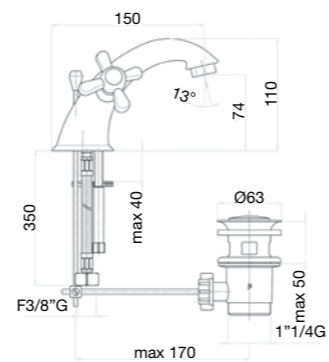

Vitone ceramico, 1/4 di giro
1/4 turn ceramic head work

26 CR 0622 02

11,3 kg
box pcs. 5