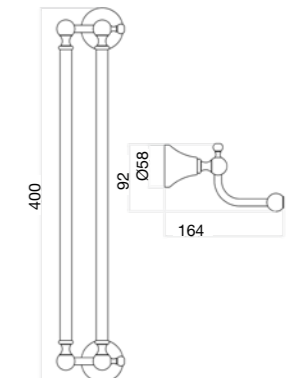

Finitura / finishing / finition / Покрытие  
 CR

19 CR A300

Porta scopino d'appoggio in ceramica.  
 Standing toilet brush holder in ceramic.  
 Porte-balai à poser en céramique.  
 Туалетный ершик в наборе, напольная  
 модель, керамическая колба.

Finitura / finishing / finition / Покрытие

CR  
 Finiture su richiesta  
 Finishings on request

19 CR A430

Porta salviette doppio 40 cm.  
 Double towel rail 40 cm.  
 Porte-serviette double 40 cm.  
 Держатель для полотенца двойной 40 см.