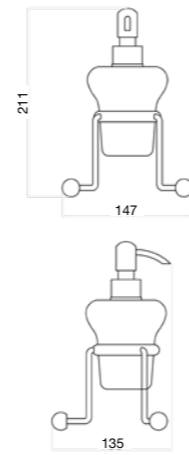

Finitura / finishing / finition / Покрытие

CR  
Finiture su richiesta  
Finishings on request

19 CR A241

Porta sapone liquido in ceramica treppiede.  
 Standing liquid soap dispenser in ceramic.  
 Porte-diffuseur de savon à poser en céramique.  
 Дозатор жидкого мыла на 3 ножках, керамика.