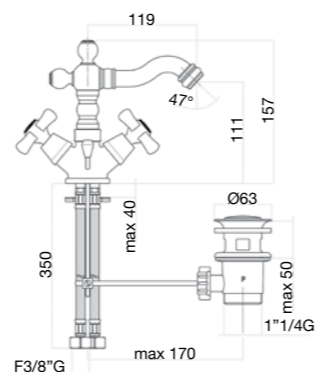

Vitone ceramico, 1/4 di giro
1/4 turn ceramic head work