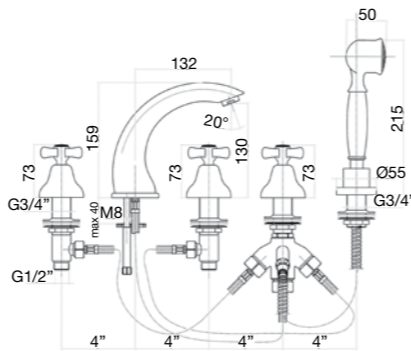

Batteria bordo vasca 5 fori.

5-hole bath mixer.

Mélangeur bain douche à 5 trous.

Смеситель наборный для ванны на 5 отверстий.

Finitura / finishing / finition / Покрытие

- CR
- CO
- RR / ZZ
- OO
- OZ / OR

25,95 kg  
box pcs. 5