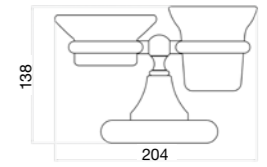

19 CR A031

Porta bicchiere in ceramica.
Tumbler holder in ceramic.
Porte-verre en céramique.
Стакан керамический с держателем.

Finitura / finishing / finition / Покрытие

CR
Finiture su richiesta
Finishings on request

19 CR A040

Porta sapone e bicchiere d'appoggio in vetro.
Standing soap and tumbler holder in glass.
Porte-savon et verre à poser en verre.
Дозатор жидкого мыла и стакан с настольным держателем, стекло.

Finitura / finishing / finition / Покрытие

CR
Finiture su richiesta
Finishings on request

19 CR A131

Porta sapone in ceramica.
Soap holder in ceramic.
Porte-savon en céramique.
Мыльница керамическая с держателем.

Finitura / finishing / finition / Покрытие

CR
Finiture su richiesta
Finishings on request

19 CR A041

Porta sapone e bicchiere d'appoggio in ceramica.
Standing soap and tumbler holder in ceramic.
Porte-savon et verre à poser en céramique.
Дозатор для мыла и стакан с настольным держателем, керамика.

Finitura / finishing / finition / Покрытие

CR
Finiture su richiesta
Finishings on request

19 CR A231

Porta sapone liquido in ceramica.
Liquid soap dispenser holder in ceramic.
Porte-diffuseur de savon en céramique.
Дозатор жидкого мыла керамический с держателем.

Finitura / finishing / finition / Покрытие

CR
Finiture su richiesta
Finishings on request

19 CR A240

Porta sapone liquido in vetro treppiede.
Standing liquid soap dispenser in glass.
Porte-diffuseur de savon à poser en verre.
Дозатор жидкого мыла на 3 ножках, стекло.

Finitura / finishing / finition / Покрытие

CR
Finiture su richiesta
Finishings on request