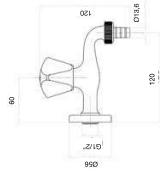

11,7 kg
box pos. 20

CR

Vitone 1/2
1/2 head work

Finitura / finishing / finition / Покрытие

24 CR 0302

Rubinetto Trieste con portagomma 1/2".
1/2" tap for washing machine.
Robinet de service 1/2" avec raccord au nez.
Кран для стиральной машины 1/2".

Finitura / finishing / finition / Покрытие

CR

24 CR 0283

Rubinetto prolungato 1/2" con aeratore.
1/2" extension tap with aerator.
Robinet de service 1/2" avec aérateur.
Кран хозяйственный с аэратором,
подсоединение 1/2".