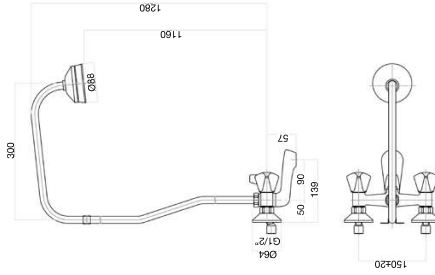

24 CR 0200

Gruppo vasca con doccia a colonna completa di soffione.
Bath mixer with rail and shower head.
Mélangeur bain douche avec colonne et pomme de douche.
Смеситель для ванны, внешний монтаж, верхний душ

2 kg
box pos. 1

CR

Vitone 1/2
1/2 head work

24 CR G200

Gruppo vasca con doccia a colonna completa di soffione.
Bath mixer with rail and shower head.
Mélangeur bain douche avec colonne et pomme de douche.
Смеситель для ванны, внешний монтаж, верхний душ.

2 kg
box pos. 1

CR

Vitone 1/2
1/2 head work

24 CR 0330

Rubinetto a colonna, camera J cm 20.
Sink pillar tap, 20 cm J-spout.
Robinet d'évier, bec J cm 20.
Кран хозяйственный, подсоединение 1/2".

10,7 kg
box pos. 15

CR

Vitone 1/2
1/2 head work

Finitura / finishing / finition / Покрытие

24 CR 0322

Rubinetto a snodo 1/2", camera U cm 20.
1/2" sink tap, 20 cm U-spout.
Robinet de service 1/2", bec U cm 20.
Кран хозяйственный, подсоединение 1/2".

11,9 kg
box pos. 20

CR

Vitone 1/2
1/2 head work

Finitura / finishing / finition / Покрытие

24 CR 0323

Rubinetto a snodo 1/2", camera J cm 13.
1/2" sink tap, 13 cm J-spout.
Robinet de service 1/2", bec J cm 13.
Кран хозяйственный, подсоединение 1/2".

11,7 kg
box pos. 20

CR

Vitone 1/2
1/2 head work

Finitura / finishing / finition / Покрытие