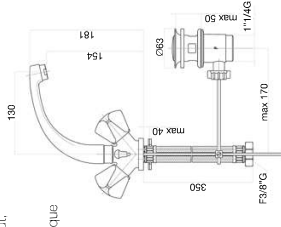

Mélangeur monobloc lavabo, vidage automatique 1"1/4, flexibles cm 35 3/8".
Смеситель для умывальника, донный клапан 1"1/4, гибкая подводка 35 см 3/8".

Finitura / finishing / finition / Покрытие

CR

24 CR 0243

Gruppo lavabo a ponte in ottone, canna J cm 13.
2-hole brass basin mixer, bridge model, 13 cm J-spout.

Mélangeur lavabo à pont en laiton, bec J cm 13.
Смеситель для умывальника.

Finitura / finishing / finition / Покрытие

CR

24 CR 0369 01

Monoblocco lavabo, canna J cm 13, scarico aut. 1"1/4, flex cm 35 3/8".
One hole basin mixer, 1"1/4 aut pop up waste, 13 cm cast spout, flex cm 35 3/8".

Mélangeur monobloc lavabo, bec fondu cm 13, vidage automatique 1"1/4, flexibles cm 35 3/8".
Смеситель для умывальника, донный клапан 1"1/4, гибкая подводка 35 см 3/8".