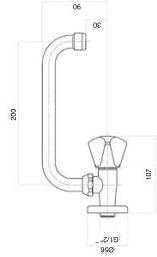

2 kg
box pos. 1

CR

Vitone 1/2
1/2 head work

24 CR 0330

Rubinetto a colonna, camera J cm 20.
Sink pillar tap, 20 cm J-spout.
Robinet d'évier, bec J cm 20.
Кран хозяйственный, подсоединение 1/2".

10,7 kg
box pos. 15

CR

Vitone 1/2
1/2 head work

Finitura / finishing / finition / Покрытие

24 CR 0322

Rubinetto a snodo 1/2", camera U cm 20.
1/2" sink tap, 20 cm U-spout.
Robinet de service 1/2", bec U cm 20.
Кран хозяйственный, подсоединение 1/2".

11,9 kg
box pos. 20

CR

Vitone 1/2
1/2 head work

Finitura / finishing / finition / Покрытие

24 CR 0323

Rubinetto a snodo 1/2", camera J cm 13.
1/2" sink tap, 13 cm J-spout.
Robinet de service 1/2", bec J cm 13.
Кран хозяйственный, подсоединение 1/2".