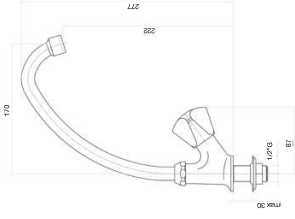

Finitura / finishing / finition / Покрытие

24 CR 0322

Rubinetto a snodo 1/2", camera U cm 20.
1/2" sink tap, 20 cm U-spout.
Robinet de service 1/2", bec U cm 20.
Кран хозяйственный, подсоединение 1/2".