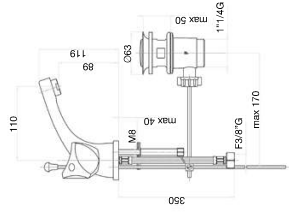

Classic Line

Contract
program

Finitura / finishing / finition / покрытие

CR
Cromo
Chrome

24 CR 0230 01

Monoblocco lavabo, scarico aut. 1"1/4, flex cm 35 3/8".
One hole basin mixer, 1"1/4 aut pop up waste, flex cm 35 3/8".

Mélangeur monobloc lavabo, vidage automatique 1"1/4, flexibles cm 35 3/8".
Смеситель для умывальника, донный клапан 1"1/4, гибкая подводка 35 см 3/8".

Finitura / finishing / finition / Покрытие

CR

24 CR 0243

Gruppo lavabo a ponte in ottone, canna J cm 13.
2-hole brass basin mixer, bridge model, 13 cm J-spout.

Mélangeur lavabo à pont en laiton, bec J cm 13.
Смеситель для умывальника.

Finitura / finishing / finition / Покрытие