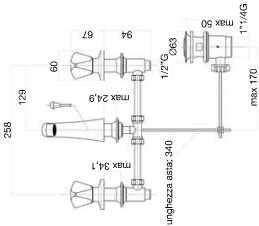

Finitura / finishing / finition / Покрытие

CR

24 CR 0027

Batteria lavabo 3 fori bocca alta, scarico aut. 1"1/4.
3-hole basin set, high spout, 1"1/4 aut. pop up waste.

Mélangeur lavabo à 3 trous, bec haut, vidage automatique 1"1/4.
Смеситель для умывальника на 3 отверстия, донный клапан 1"1/4.