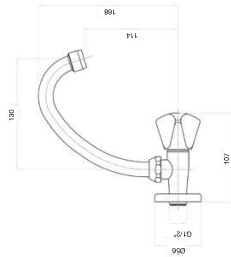

CR

Vitone 1/2
1/2 head work

Finitura / finishing / finition / Покрытие

24 CR 0322

Rubinetto a snodo 1/2", camera U cm 20.
1/2" sink tap, 20 cm U-spout.
Robinet de service 1/2", bec U cm 20.
Кран хозяйственный, подсоединение 1/2".

11,9 kg
box pos. 20

CR

Vitone 1/2
1/2 head work

Finitura / finishing / finition / Покрытие

24 CR 0323

Rubinetto a snodo 1/2", camera J cm 13.
1/2" sink tap, 13 cm J-spout.
Robinet de service 1/2", bec J cm 13.
Кран хозяйственный, подсоединение 1/2".

11,7 kg
box pos. 20

CR

Vitone 1/2
1/2 head work

Finitura / finishing / finition / Покрытие

24 CR 0302

Rubinetto Trieste con portagomma 1/2".
1/2" tap for washing machine.
Robinet de service 1/2" avec raccord au nez.
Кран для стиральной машины 1/2".