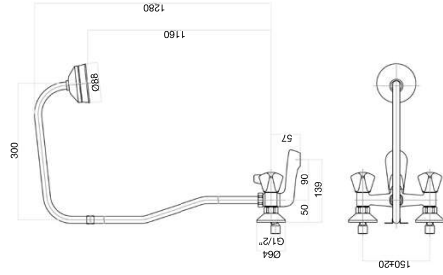

24 CR 0200

Gruppo vasca con doccia a colonna completa di soffione.
Bath mixer with rail and shower head.
Mélangeur bain douche avec colonne et pomme de douche.
Смеситель для ванны, внешний монтаж, верхний душ

2 kg
box pos. 1

CR

Vitone 1/2
1/2 head work

24 CR G200

Gruppo vasca con doccia a colonna completa di soffione.
Bath mixer with rail and shower head.
Mélangeur bain douche avec colonne et pomme de douche.
Смеситель для ванны, внешний монтаж, верхний душ.

2 kg
box pos. 1

CR

Vitone 1/2
1/2 head work

24 CR 0330

Rubinetto a colonna, camera J cm 20.
Sink pillar tap, 20 cm J-spout.
Robinet d'évier, bec J cm 20.
Кран хозяйственный, подсоединение 1/2".

10,7 kg
box pos. 15

CR

Vitone 1/2
1/2 head work

Finitura / finishing / finition / Покрытие

24 CR 0322

Rubinetto a snodo 1/2", camera U cm 20.
1/2" sink tap, 20 cm U-spout.
Robinet de service 1/2", bec U cm 20.
Кран хозяйственный, подсоединение 1/2".

11,9 kg
box pos. 20

CR

Vitone 1/2
1/2 head work

Finitura / finishing / finition / Покрытие

24 CR 0323

Rubinetto a snodo 1/2", camera J cm 13.
1/2" sink tap, 13 cm J-spout.
Robinet de service 1/2", bec J cm 13.
Кран хозяйственный, подсоединение 1/2".

11,7 kg
box pos. 20

CR

Vitone 1/2
1/2 head work

Finitura / finishing / finition / Покрытие