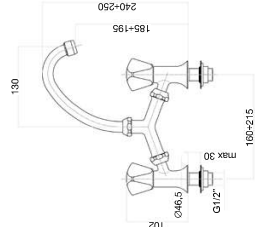

Mélangeur monobloc lavabo, vidage automatique 1"1/4, flexibles cm 35 3/8".
Смеситель для умывальника, донный клапан 1"1/4, гибкая подводка 35 см 3/8".

Finitura / finishing / finition / Покрытие

CR

24 CR 0243

Gruppo lavabo a ponte in ottone, canna J cm 13.
2-hole brass basin mixer, bridge model, 13 cm J-spout.

Mélangeur lavabo à pont en laiton, bec J cm 13.
Смеситель для умывальника.

Finitura / finishing / finition / Покрытие

CR

24 CR 0369 01

Monoblocco lavabo, canna J cm 13, scarico aut. 1"1/4, flex cm 35 3/8".
One hole basin mixer, 1"1/4 aut pop up waste, 13 cm cast spout, flex cm 35 3/8".

Mélangeur monobloc lavabo, bec fondu cm 13, vidage automatique 1"1/4, flexibles cm 35 3/8".
Смеситель для умывальника, донный клапан 1"1/4, гибкая подводка 35 см 3/8".