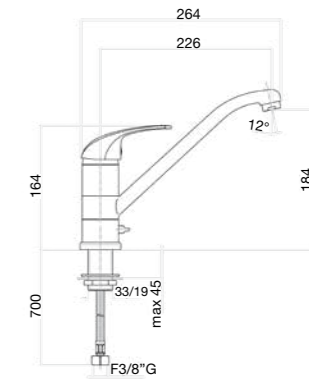

Finitura / finishing / finition / Покрытие

CR

1/2 32 CR 4070 02

22,6 Kg
 box pcs. 10

Ø 42 mm s/d
 35 CA10 31

32 CR 4135 01

Miscelatore lavello con basetta alta, flex cm 35 3/8"F.
 One hole sink mixer with high base, flex cm 35 3/8"F.
 Mitigeur évier avec embase haute, flexibles cm 35 3/8"F.
 Смеситель для мойки, гибкая подводка 35 см 3/8"F.