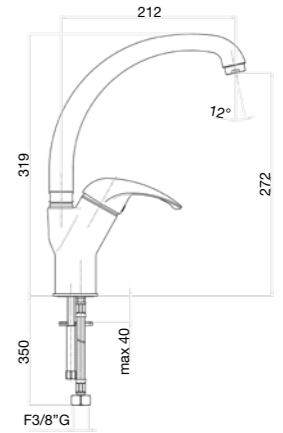

Kruno

Finitura / finishing / finition / Покрытие

CR

1/2 74 CR 4318 02

15 Kg
box pcs. 5

Ø 42 mm c/d
35 CA10 30

43 CR 4318 01

Miscelatore lavello leva laterale, canna gonfiata, flex cm 35 3/8" F.
One hole sink mixer, side lever, high spout, flex cm 35 3/8" F.
Mitigeur évier, manette latérale, bec gonflé, flexibles cm 35 3/8" F.
Смеситель для мойки, гибкая подводка 35 см 3/8" F.