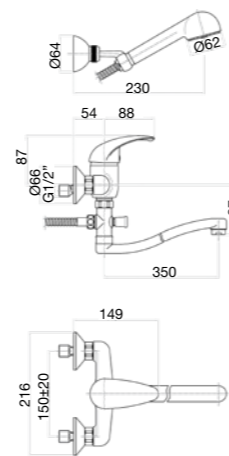

Ø 42 mm s/d
35 CAIO 31

26 Kg
box pcs. 10