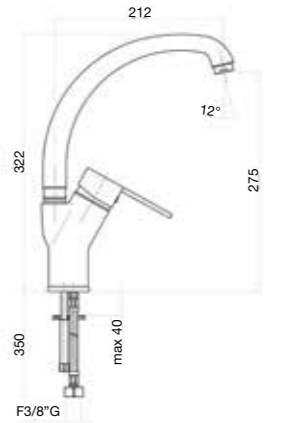

CR

1/2 79 CR 7742 02

15,6 Kg
box pcs. 5

Ø 35 mm s/d 90°
35 CA10 37

77 CR 4318 01

Miscelatore lavello leva laterale canna gonfiata flex cm 35 3/8" F.
One hole sink mixer, side lever, high spout, flex cm 35 3/8" F.
Mitigeur évier manette latérale bec gonflé, flexibles cm 35 3/8" F.
Смеситель для мойки, гибкая подводка 35 см 3/8" F.