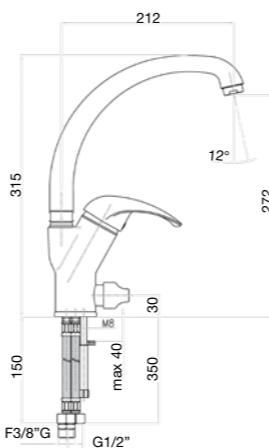

Finitura / finishing / finition / Покрытие

CR

1/2 43 CR 4135 02

14,7 Kg
box pcs. 10

Ø 42 mm s/d
35 CA10 31

43 CR 4319 01

Miscelatore lavello leva laterale, canna gonfiata, entrata acqua depurata, flex cm 35 3/8" F.
One hole sink mixer, side lever, high spout, inlet for filtered water, flex cm 35 3/8" F.
Mitigeur évier manette latérale, bec gonflé, entrée eau filtrée, flexibles cm 35 3/8" F.
Смеситель для мойки, гибкая подводка 35 см 3/8" F.