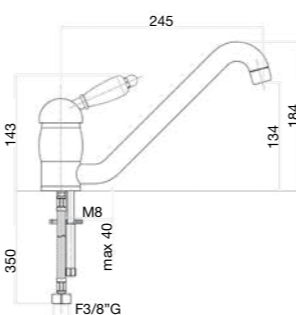

Mitigeur monotrou évier, bec tube, flexibles cm 35 3/8" F.

Смеситель для мойки на 1 отверстие, гибкая подводка 35 см 3/8" F.

Finitura / finishing / finition / Покрытие

CR
RR / ZZ
OO

Ø 42 mm s/d
35 CAIO 31