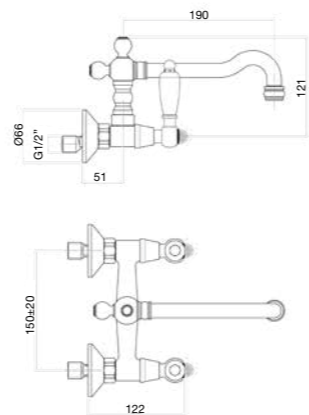

03 CR 0643

Gruppo lavello a muro, canna antica.

Wall sink mixer, old style spout.

Mélangeur évier mural, bec rétro.

Смеситель настенный для мойки.

Finitura / finishing / finition / Покрытие

CR
OO
RR / ZZ
OO

14,7 Kg
box pcs. 5

Vitone ceramico, 1/4 di giro
1/4 turn ceramic head work

01 CR 0641 01

Monoforo lavello, tubi flex cm 35 3/8"F.

One hole sink mixer, flex cm 35 3/8"F.

Mélangeur monotrou évier, flexibles cm 35 3/8"F.

Смеситель для мойки на 1 отверстие,
гибкая подводка 35 см 3/8"F.

Finitura / finishing / finition / Покрытие

CR
OO
RR / ZZ
OO

1/2 01 CR 0641 02

17,18 Kg
box pcs. 5

Vitone ceramico, 1/4 di giro
1/4 turn ceramic head work

03 CR 0645

Gruppo lavello a muro, canna antica lunga.

Wall sink mixer, long old style spout.

Mélangeur évier mural, bec rétro long.

Смеситель настенный для мойки.

Finitura / finishing / finition / Покрытие

CR
OO
RR / ZZ
OO

15,75 Kg
box pcs. 5

Vitone ceramico, 1/4 di giro
1/4 turn ceramic head work

01 CR 0644 01

Monoforo lavello, tubi flex cm 35 3/8"F.

One hole sink mixer, flex cm 35 3/8"F.

Mélangeur monotrou évier, flexibles cm 35 3/8"F.

Смеситель для мойки на 1 отверстие,
гибкая подводка 35 см 3/8"F.

Finitura / finishing / finition / Покрытие

CR
OO
RR / ZZ
OO

1/2 01 CR 0644 02

12,15 Kg
box pcs. 5

Vitone ceramico, 1/4 di giro
1/4 turn ceramic head work

01 CR 0363 01

Monoforo lavello, tubi flex cm 35 3/8"F.

One hole sink mixer, flex cm 35 3/8"F.

Mélangeur monotrou évier, flexibles cm 35 3/8"F.

Смеситель для мойки на 1 отверстие, гибкая
подводка 35 см 3/8"F.

Finitura / finishing / finition / Покрытие

CR
OO
RR / ZZ
OO

1/2 26 CR 0363 02

26,7 Kg
box pcs. 20

Vitone ceramico, 1/4 di giro
1/4 turn ceramic head work

Margot Sky

01 CR 0642

Gruppo lavello a muro.

Wall sink mixer.

Mélangeur évier mural.

Смеситель настенный для мойки.

Finitura / finishing / finition / Покрытие

CR
OO
RR / ZZ
OO