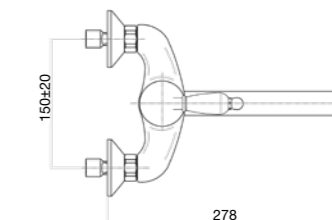

Ø 42 mm s/d
35 CAIO 31

89 CR 5413 01