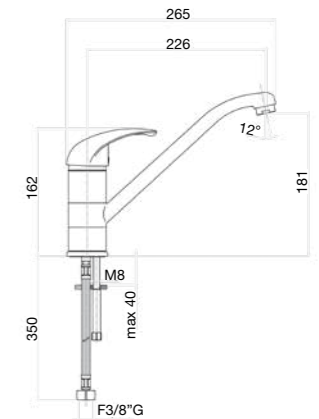

Miscelatore lavello con basetta alta, flex cm 35 3/8" F.
One hole sink mixer with high base, flex cm 35 3/8" F.
Mitigeur évier avec embase haute, flexibles cm 35 3/8" F.
Смеситель для мойки, гибкая подводка 35 см 3/8" F.