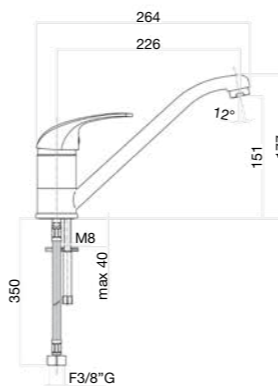

Finitura / finishing / finition / Покрытие

CR

1/2 32 CR 4090 02

21 Kg
 box pcs. 10

Ø 42 mm s/d
 35 CA10 31

32 CR 4110 01

Miscelatore lavello, flex cm 35 3/8"F.
 One hole sink mixer, flex cm 35 3/8"F.
 Mitigeur évier, flexibles cm 35 3/8"F.
 Смеситель для мойки, гибкая подводка 35 см 3/8"F.