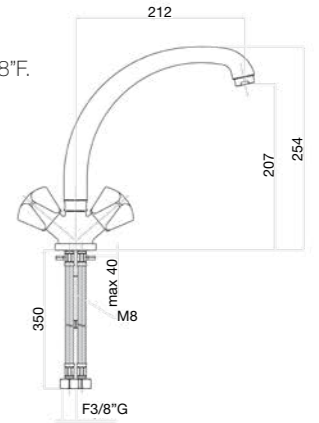

Finitura / finishing / finition / Покрытие

CR

1/2 24 CR 0361 02

26,5 Kg
box pcs. 20

Vitone 1/2
1/2 head work

24 CR 0368 01

Monoforo lavello, canna gonfiata, flex cm 35 3/8" F.

One hole sink mixer, high spout, flex cm 35 3/8" F.

Mélangeur monotrou évier, bec gonflé, flexibles cm 35 3/8" F.

Смеситель для мойки, высокий излив, гибкая подводка 35 см 3/8" F.