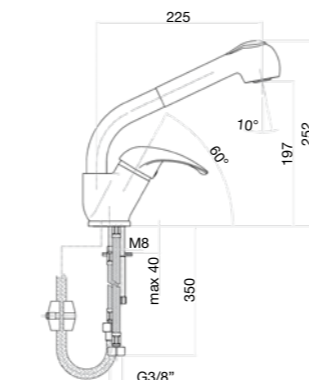

43 CR 4071 01

Miscelatore lavello, bassa pressione, canna fusa, flex cm 35 3/8"F.

Low pressure sink mixer cast spout flex cm 35 3/8"F.

Mitigeur évier, bec fondu, flexibles cm 35, basse pression 3/8"F.

Смеситель для мойки, гибкая подводка 35 см 3/8"F.

Finitura / finishing / finition / Покрытие

CR

1/2 43 CR 4071 02

21,3 Kg box pcs. 10

43 CR 4010 01

Miscelatore lavello, doccetta estraibile, flex cm 35 3/8"F.

One hole sink mixer with pull-out shower flex cm 35 3/8"F.

Mitigeur évier avec douchette extractible, flexibles cm 35 3/8"F.

Смеситель для мойки, выдвижной излив, гибкая подводка 35 см 3/8"F.

Finitura / finishing / finition / Покрытие

CR

CO

BC / BO / TC / CC

C1 / C3 / GS / GN

AA / RR / ZZ

1/2 43 CR 4010 02

26,9 Kg box pcs. 10

43 CR 4182 01

Miscelatore lavello, attacco lavastoviglie, canna fusa, flex cm 35 3/8"F.

One hole sink mixer, cast spout, dishwasher connection, flex cm 35 3/8"F.

Mitigeur évier, bec fondu, connection lave-vaisselle, flexibles cm 35 3/8"F.

Смеситель для мойки, гибкая подводка 35 см 3/8"F.

Finitura / finishing / finition / Покрытие

CR

1/2 43 CR 4182 02

29,8 Kg box pcs. 10

43 CR 4020 01

Miscelatore lavello, doccetta estraibile, bassa pressione, flex cm 35 3/8"F.

Low pressure sink mixer with pull-out shower flex cm 35 3/8"F.

Mitigeur évier avec douchette extractible, flexibles cm 35, basse pression 3/8"F.

Смеситель для мойки, выдвижной излив, гибкая подводка 35 см 3/8"F.

Finitura / finishing / finition / Покрытие

CR

1/2 43 CR 4020 02

30,3 Kg box pcs. 10

43 CR 4395 01

Miscelatore lavello, leva laterale, doccetta estraibile, flex cm 35 3/8"F.

One hole sink mixer, side lever, pull-out shower, flex cm 35 3/8"F.

Mitigeur évier, douchette extractible, manette latérale, flexibles cm 35 3/8"F.

Смеситель для мойки, выдвижной излив, гибкая подводка 35 см 3/8"F.