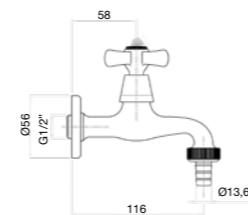

01 CR 0643

Gruppo lavello a muro.
Wall sink mixer.
Mélangeur évier mural.
Смеситель настенный для мойки.

Finitura / finishing / finition / Покрытие

CR
OO
RR / ZZ
OO

13,4 Kg
box pcs. 5

Vitone ceramico, 1/4 di giro
1/4 turn ceramic head work

08 CR 0641 01

Monoforo lavello, canna antica, tubi flex cm 35 3/8"F.
One hole sink mixer, old style spout, flex cm 35 3/8"F.
Mélangeur monotrou évier, bec rétro, flexibles cm 35 3/8"F.
Смеситель для мойки на 1 отверстие, гибкая подводка 35 см 3/8"F.

Finitura / finishing / finition / Покрытие

CR
OO
RR / ZZ
OO

1/2 08 CR 0641 02

10,7 Kg
box pcs. 5

Vitone ceramico, 1/4 di giro
1/4 turn ceramic head work

01 CR 0645

Gruppo lavello a muro.
Wall sink mixer.
Mélangeur évier mural.
Смеситель настенный для мойки.

Finitura / finishing / finition / Покрытие

CR
OO
RR / ZZ
OO

15,6 Kg
box pcs. 5

Vitone ceramico, 1/4 di giro
1/4 turn ceramic head work

08 CR 0644 01

Monoforo lavello, canna antica lunga, tubi flex cm 35 3/8"F.
One hole sink mixer, long old style spout, flex cm 35 3/8"F.
Mélangeur monotrou évier, bec rétro long, flexibles cm 35 3/8"F.
Смеситель для мойки на 1 отверстие, гибкая подводка 35 см 3/8"F.

Finitura / finishing / finition / Покрытие

CR
OO
RR / ZZ
OO

1/2 08 CR 0644 02

12 Kg
box pcs. 5

Vitone ceramico, 1/4 di giro
1/4 turn ceramic head work

01 CR 0302

Rubinetto Trieste con portagomma.
Tap with hose connection.
Robinet de service 1/2" avec raccord au nez.
Кран хозяйственный с резьбой для шланга.

Finitura / finishing / finition / Покрытие

CR
OO
RR / ZZ
OO

16,8 Kg
box pcs. 30

Vitone ceramico, 1/4 di giro
1/4 turn ceramic head work

08 CR 0642

Gruppo lavello a muro, canna tubo S cm 20.
Wall sink mixer, 20 cm tube S-spout.
Mélangeur évier mural, bec tube S cm 20.
Смеситель настенный для мойки.

Finitura / finishing / finition / Покрытие

CR
OO
RR / ZZ
OO

9,7 Kg
box pcs. 5