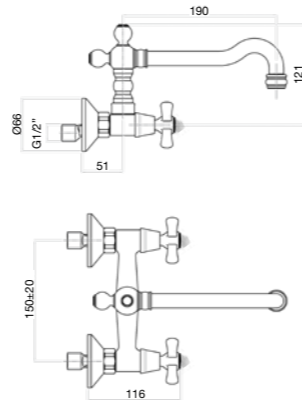

Vitone ceramico, 1/4 di giro
1/4 turn ceramic head work

08 CR 0641 01