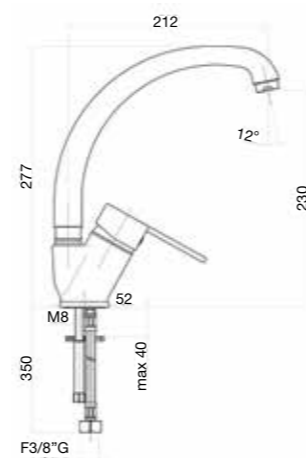

79 CR 7742 01

Miscelatore lavello, flex cm 46 3/8" F.
One hole sink mixer, flex cm 46 3/8" F.
Mitigeur évier, flexibles cm 46 3/8" F.
Смеситель для мойки, гибкая подводка 46 см 3/8" F.

XS Vip

Finitura / finishing / finition / Покрытие

CR

1/2 79 CR 7742 02

15,6 Kg
box pcs. 5

Ø 35 mm s/d 90°
35 CA10 37

77 CR 4318 01

Miscelatore lavello leva laterale canna gonfiata flex cm 35 3/8" F.
One hole sink mixer, side lever, high spout, flex cm 35 3/8" F.
Mitigeur évier manette latérale bec gonflé, flexibles cm 35 3/8" F.
Смеситель для мойки, гибкая подводка 35 см 3/8" F.

Finitura / finishing / finition / Покрытие

CR

1/2 77 CR 4318 02

14,5 Kg
box pcs. 5

Ø 42 mm c/d
35 CA10 30

85 CR 7742 01

Miscelatore lavello, flex cm 46 3/8" F.
One hole sink mixer, flex cm 46 3/8" F.
Mitigeur évier, flexibles cm 46 3/8" F.
Смеситель для мойки, гибкая подводка 46 см 3/8" F.

XS Sky

Finitura / finishing / finition / Покрытие

CR

1/2 85 CR 7742 02

15,4 Kg
box pcs. 5

Ø 35 mm s/d 90°
35 CA10 37

77 CR 4395 01

Miscelatore lavello, leva laterale, doccetta estraibile, flex cm 35 3/8" F.
One hole sink mixer, side lever, pull-out shower, flex cm 35 3/8" F.
Mitigeur évier, manette latérale, douchette extractible, flexibles cm 35 3/8" F.
Смеситель для мойки, выдвижной излив, гибкая подводка 35 см 3/8" F.

Finitura / finishing / finition / Покрытие

CR

1/2 77 CR 4395 02

27,8 Kg
box pcs. 10

Ø 40 mm s/d 2 poli
35 CA10 38

77 CR 4310 01

Miscelatore lavello, leva laterale, canna gonfiata, flex cm 35 3/8" F.
One hole sink mixer, side lever, high spout, flex cm 35 3/8" F.
Mitigeur évier manette latérale bec gonflé, flexibles cm 35 3/8" F.
Смеситель для мойки, гибкая подводка 35 см 3/8" F.

Katana

Finitura / finishing / finition / Покрытие

CR

1/2 77 CR 4310 02

18 Kg
box pcs. 10

Ø 42 mm c/d
35 CA10 30

77 CR 5425 01