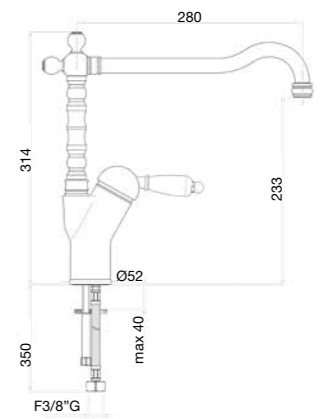

Ø 42 mm c/d
35 CAIO 30