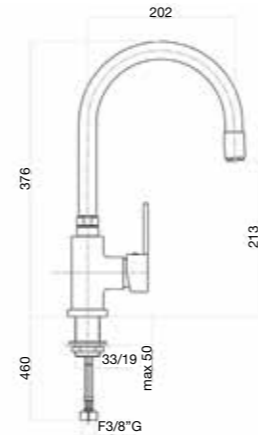

Mitigeur évier avec bec à parapluie, flexibles cm 46 3/8" F.

Смеситель для мойки, гибкая подводка 46 см 3/8" F.

Finitura / finishing / finition / Покрытие

CR

1/2 77 CR 5480 02

15 Kg box pcs. 5

76 CR 4310 01