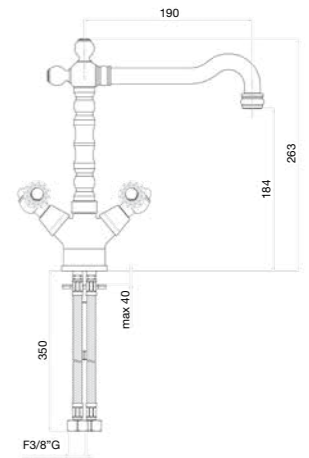

Vitone ceramico, 1/4 di giro
1/4 turn ceramic head work

01 CR 0645