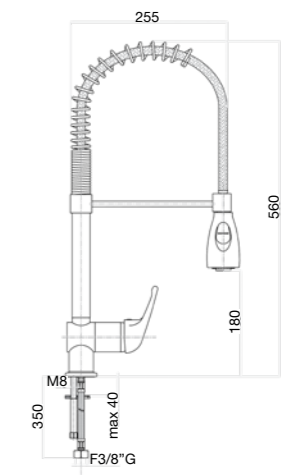

Finitura / finishing / finition / Покрытие

CR

1/2 32 CR 5465 02

10,7 Kg
box pcs. 5

Ø 42 mm s/d
35 CAIO 31