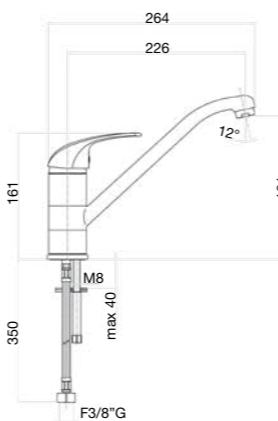

Finitura / finishing / finition / Покрытие

CR

1/2 32 CR 4070 02

22,6 Kg
 box pcs. 10

Ø 42 mm s/d
 35 CA10 31

32 CR 4135 01

Miscelatore lavello con basetta alta, flex cm 35 3/8"F.
 One hole sink mixer with high base, flex cm 35 3/8"F.
 Mitigeur évier avec embase haute, flexibles cm 35 3/8"F.
 Смеситель для мойки, гибкая подводка 35 см 3/8"F.