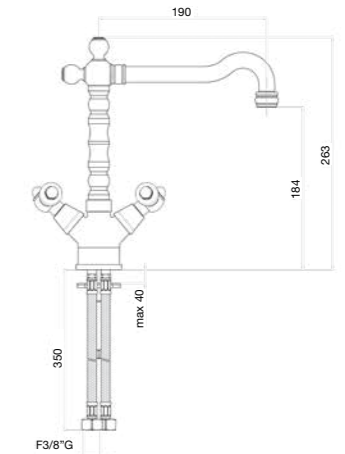

Vitone ceramico, 1/4 di giro
1/4 turn ceramic head work

84 CR 4010 01