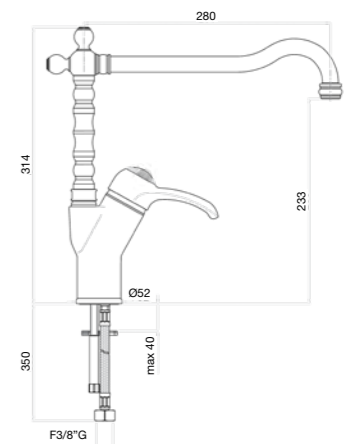

Ø 42 mm c/d
35 CAIO 30