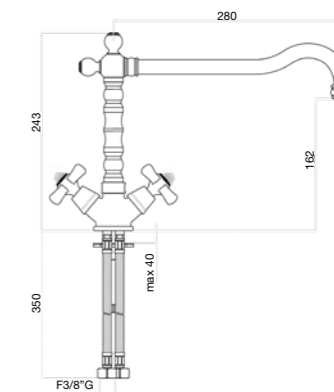

One hole sink mixer, flex cm 35 3/8"F.

Mélangeur monotrou évier, flexibles cm 35 3/8"F.

Смеситель для мойки на 1 отверстие,
гибкая подводка 35 см 3/8"F.

Finitura / finishing / finition / Покрытие

CR
OO
RR / ZZ
OO