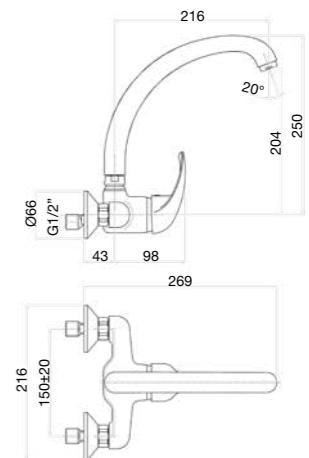

Finitura / finishing / finition / Покрытие

CR

17,3 Kg box pcs. 10