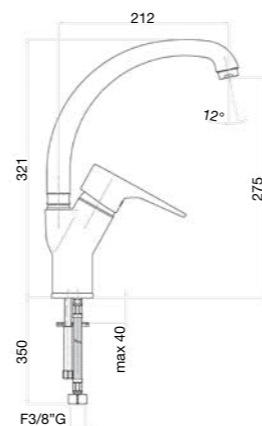

Finitura / finishing / finition / Покрытие

CR

1/2 73 CR 4318 02

15,3 Kg
box pcs. 5

Ø 42 mm c/d
35 CAIO 30