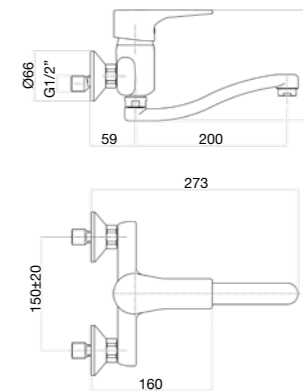

XO

Finitura / finishing / finition / Покрытие

CR

1/2 73 CR 4318 02

15,3 Kg
box pcs. 5

Ø 42 mm c/d
35 CAIO 30

73 CR 7351

Miscelatore lavello a muro, canna S.
 Wall sink mixer, S-spout.
 Mitigeur évier mural, bec S.
 Смеситель для мойки настенный монтаж.

Finitura / finishing / finition / Покрытие

CR

12,4 Kg
box pcs. 5

Ø 42 mm c/d
35 CAIO 30

73 CR 5465 01

Miscelatore lavello industriale corpo laterale, flex cm 35 3/8" F.
 One hole professional sink mixer, flex cm 35 3/8" F.
 Mitigeur évier industriel corps latéral, flexibles cm 35 3/8" F.
 Смеситель для мойки, гибкая подводка 35 см 3/8" F.