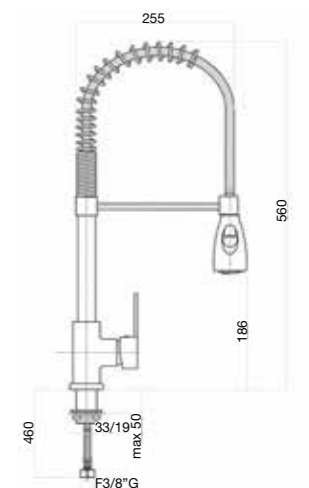

Katana

Finitura / finishing / finition / Покрытие

CR

1/2 77 CR 4310 02

18 Kg
box pcs. 10

Ø 42 mm c/d
35 CA10 30

77 CR 5425 01

Miscelatore lavello industriale corpo laterale, flex cm 46 3/8" F.
One hole professional sink mixer, flex cm 46 3/8" F.
Mitigeur évier industriel corps latéral, flexibles cm 46 3/8" F.
Смеситель для мойки, гибкая подводка 46 см 3/8" F.