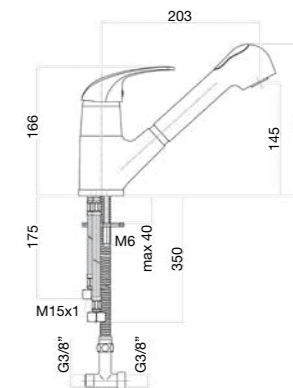

Finitura / finishing / finition / Покрытие

CR

Ø 42 mm s/d
35 CA10 31