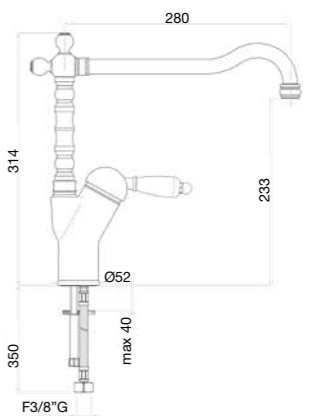

One hole sink mixer, side lever, long old style spout, flex cm 35 3/8" F.

Mitigeur évier, manette latérale, bec rétro long, flexibles cm 35 3/8" F.

Смеситель для мойки на 1 отверстие, гибкая подводка 35 см 3/8" F.