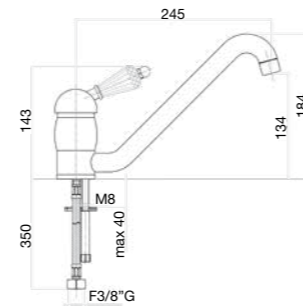

Finitura / finishing / finition / Покрытие

CR
RR / ZZ
OO

20 Kg
box pcs. 10

Ø 42 mm s/d
35 CAIO 31

82 CR 5413 01

Monoforo livello canna tubo, flex cm 35 3/8" F.
One hole sink mixer tube spout, flex cm 35 3/8" F.
Mitigeur monotrou évier, bec tube, flexibles cm 35 3/8" F.
Смеситель для мойки на 1 отверстие, гибкая подводка 35 см 3/8" F.