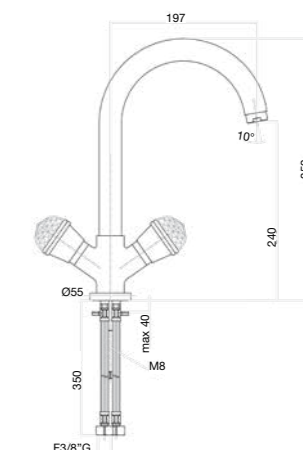

Vitone ceramico, 1/4 di giro
1/4 turn ceramic head work

13 CR 0644 01

Monoforo lavello, canna antica lunga, tubi flex cm 35 3/8"F.

One hole sink mixer, long old style spout, flex cm 35 3/8"F.

Mélangeur monotrou évier, bec rétro long,
flexibles cm 35 3/8"F.

Смеситель для мойки на 1 отверстие, гибкая
подводка 35 см 3/8"F.