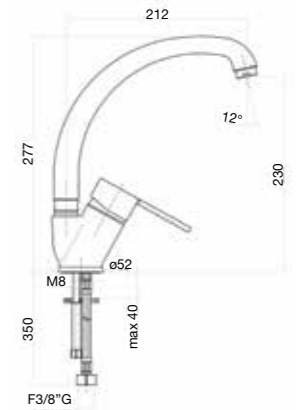

77 CR 5480 01

Miscelatore lavello canna a ombrello, flex cm 46 3/8" F.

One hole sink mixer, umbrella spout, flex cm 46 3/8" F.

Mitigeur évier avec bec à parapluie, flexibles cm 46 3/8" F.

Смеситель для мойки, гибкая подводка 46 см 3/8" F.

Finitura / finishing / finition / Покрытие

CR

1/2 77 CR 5480 02

15 Kg box pcs. 5

76 CR 4310 01

Miscelatore lavello, leva laterale, canna gonfiata, flex cm 35 3/8" F.

One hole sink mixer, side lever, high spout, flex cm 35 3/8" F.

Mitigeur évier manette latérale bec gonflé, flexibles cm 35 3/8" F.

Смеситель для мойки, гибкая подводка 35 см 3/8" F.

Finitura / finishing / finition / Покрытие

CR

1/2 76 CR 4310 02

16,25 Kg box pcs. 5

77 CR 5489 01

Miscelatore lavello canna a ombrello, doccetta estraibile, flex cm 46 3/8" F.

One hole sink mixer, umbrella spout, pull-out shower, flex cm 46 3/8" F.

Mitigeur évier, bec à parapluie, douchette extractible, flexibles cm 46 3/8" F.

Смеситель для мойки, выдвижной излив, гибкая подводка 46 см 3/8" F.

Finitura / finishing / finition / Покрытие

CR

1/2 77 CR 5489 02

16 Kg box pcs. 5

76 CR 4318 01

Miscelatore lavello leva laterale canna gonfiata flex cm 35 3/8" F.

One hole sink mixer, side lever, high spout, flex cm 35 3/8" F.

Mitigeur évier manette latérale bec gonflé, flexibles cm 35 3/8" F.

Смеситель для мойки, гибкая подводка 35 см 3/8" F.

Finitura / finishing / finition / Покрытие

CR

1/2 76 CR 4318 02

15,15 Kg box pcs. 5

77 CR 7540

Miscelatore lavello a muro, canna diritta cm 20.

Wall sink mixer, 20 cm straight spout.

Mitigeur évier mural, bec droit cm 20.

Смеситель для мойки настенный монтаж.

Finitura / finishing / finition / Покрытие

CR

9,4 Kg box pcs. 5

76 CR 4395 01

Miscelatore lavello, leva laterale, doccetta estraibile, flex cm 35 3/8" F.

One hole sink mixer, side lever, pull-out shower, flex cm 35 3/8" F.