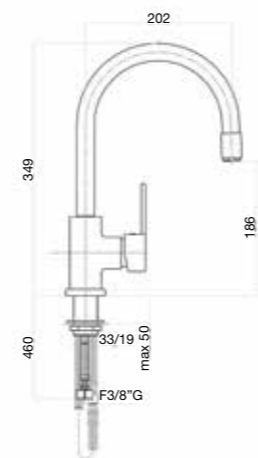

77 CR 5480 01

Miscelatore lavello canna a ombrello, flex cm 46 3/8" F.

One hole sink mixer, umbrella spout, flex cm 46 3/8" F.

Mitigeur évier avec bec à parapluie, flexibles cm 46 3/8" F.

Смеситель для мойки, гибкая подводка 46 см 3/8" F.

Finitura / finishing / finition / Покрытие

CR

1/2 77 CR 5480 02

15 Kg box pcs. 5

76 CR 4310 01

Miscelatore lavello, leva laterale, canna gonfiata, flex cm 35 3/8" F.

One hole sink mixer, side lever, high spout, flex cm 35 3/8" F.

Mitigeur évier manette latérale bec gonflé, flexibles cm 35 3/8" F.

Смеситель для мойки, гибкая подводка 35 см 3/8" F.

Finitura / finishing / finition / Покрытие

CR

1/2 76 CR 4310 02

16,25 Kg box pcs. 5

77 CR 5489 01

Miscelatore lavello canna a ombrello, doccetta estraibile, flex cm 46 3/8" F.

One hole sink mixer, umbrella spout, pull-out shower, flex cm 46 3/8" F.

Mitigeur évier, bec à parapluie, douchette extractible, flexibles cm 46 3/8" F.

Смеситель для мойки, выдвижной излив, гибкая подводка 46 см 3/8" F.

Finitura / finishing / finition / Покрытие

CR

1/2 77 CR 5489 02

16 Kg box pcs. 5

76 CR 4318 01

Miscelatore lavello leva laterale canna gonfiata flex cm 35 3/8" F.

One hole sink mixer, side lever, high spout, flex cm 35 3/8" F.

Mitigeur évier manette latérale bec gonflé, flexibles cm 35 3/8" F.

Смеситель для мойки, гибкая подводка 35 см 3/8" F.

Finitura / finishing / finition / Покрытие

CR

1/2 76 CR 4318 02

15,15 Kg box pcs. 5

77 CR 7540

Miscelatore lavello a muro, canna diritta cm 20.

Wall sink mixer, 20 cm straight spout.

Mitigeur évier mural, bec droit cm 20.

Смеситель для мойки настенный монтаж.

Finitura / finishing / finition / Покрытие

CR

9,4 Kg box pcs. 5

76 CR 4395 01

Miscelatore lavello, leva laterale, doccetta estraibile, flex cm 35 3/8" F.

One hole sink mixer, side lever, pull-out shower, flex cm 35 3/8" F.