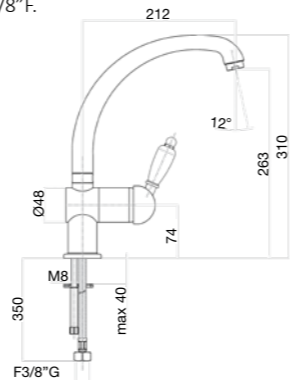

Ø 42 mm s/d
35 CAIO 31

89 CR 5420