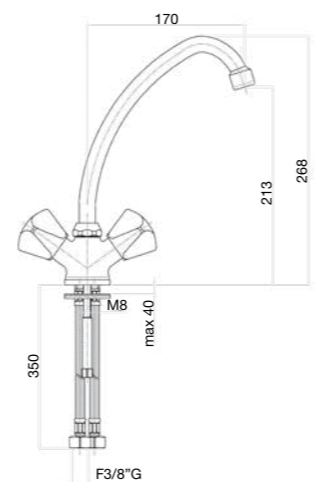

Finitura / finishing / finition / Покрытие

CR
RR / ZZ
OO

1/2 83 CR 5415 02

12,75 Kg
box pcs. 5

Ø 42 mm s/d
35 CA10 31

24 CR 0360 01

Monoforo lavello, canna J cm 20, flex cm 35 3/8" F.

One hole sink mixer, 20 cm J-spout, flex cm 35 3/8" F.

Mélangeur monotrou évier, bec J cm 20, flexibles cm 35 3/8" F.

Смеситель для мойки, гибкая подводка 35 см 3/8" F.