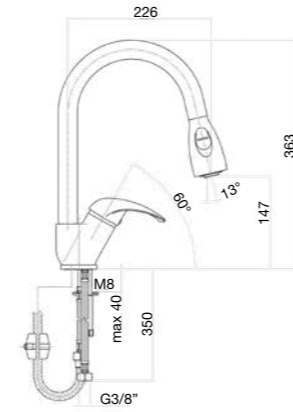

AA / RR / ZZ

1/2 43 CR 4310 02

17,7 Kg box pcs. 10

43 CR 4397 01

Miscelatore lavello, leva laterale, canna ombrello, doccetta estraibile, flex cm 35 3/8" F.

One hole sink mixer, side lever, umbrella spout, pull-out shower, flex cm 35 3/8" F.

Mitigeur évier, manette latérale, douchette extractible, bec à parapluie, flexibles cm 35 3/8" F.

Смеситель для мойки, выдвижной излив, гибкая подводка 35 см 3/8" F.

Finitura / finishing / finition / Покрытие