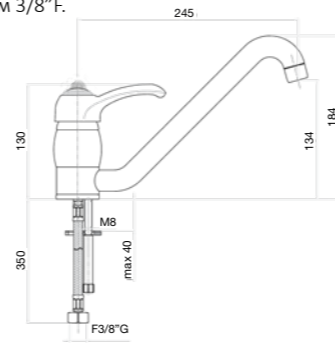

Finitura / finishing / finition / Покрытие

CR
RR / ZZ
OO

20 Kg
box pcs. 10

Ø 42 mm s/d
35 CAIO 31

84 CR 5413 01

Monoforo livello canna tubo, flex cm 35 3/8" F.
One hole sink mixer tube spout, flex cm 35 3/8" F.
Mitigeur monotrou évier, bec tube, flexibles cm 35 3/8" F.
Смеситель для мойки на 1 отверстие, гибкая подводка 35 см 3/8" F.