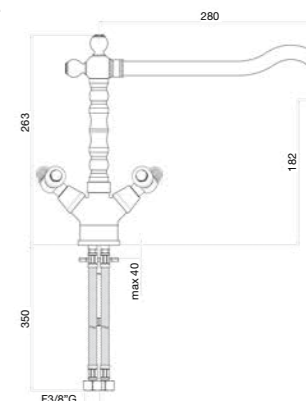

Vitone ceramico, 1/4 di giro
1/4 turn ceramic head work

22 CR 0645