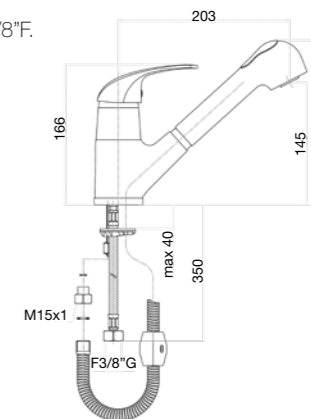

Finitura / finishing / finition / Покрытие

CR

CO

BC / BO / TC / CC

C1 / C3 / GS / GN

AA / RR / ZZ

Ø 42 mm s/d
35 CA10 31