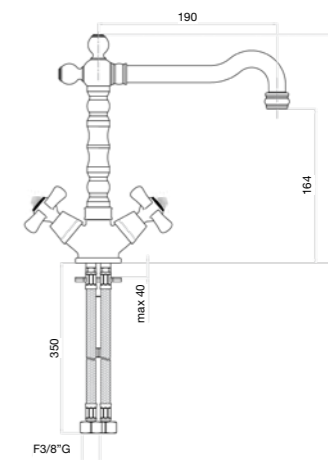

One hole sink mixer, flex cm 35 3/8"F.

Mélangeur monotrou évier, flexibles cm 35 3/8"F.

Смеситель для мойки на 1 отверстие,
гибкая подводка 35 см 3/8"F.

Finitura / finishing / finition / Покрытие

CR
OO
RR / ZZ
OO