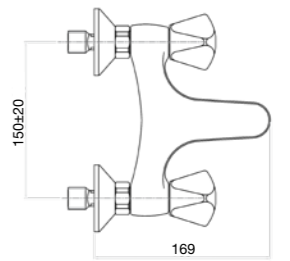

Vitone 1/2 1/2 head work

24 CR 0216

Gruppo lavello a muro, canna U cm 20.

Wall sink mixer, 20 cm U-spout.

Mélangeur évier mural, bec U cm 20.

Смеситель для мойки, настенный монтаж U-излив.