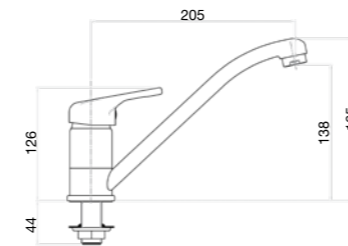

Finitura / finishing / finition / Покрытие

CR

1/2 42 CR 4510 02

12,7 Kg box pcs. 10

42 CR 4509

Rubinetto lavello monotubo, attacco 1/2".

One hole sink tap, one water inlet, 1/2" connection.

Robinet évier, une seule entrée d'eau, connection 1/2".

Кран для мойки, подключение 1/2".