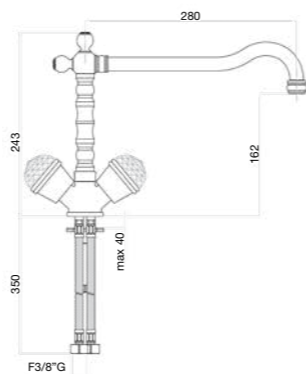

17 CR 0644 01

Monoforo lavello, canna antica lunga, tubi flex cm 35 3/8" F.

One hole sink mixer, long old style spout, flex cm 35 3/8" F.

Mélangeur monotrou évier, bec rétro long, flexibles cm 35 3/8" F.

Смеситель для мойки на 1 отверстие, гибкая подводка 35 см 3/8" F.