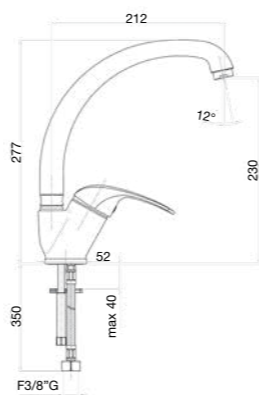

30,7 Kg
box pcs. 10

Miscelatore lavello, doccetta estraibile, bassa pressione, flex cm 35 3/8" F.

Low pressure sink mixer with pull-out shower flex cm 35 3/8" F.

Mitigeur évier avec douchette extractible, flexibles cm 35, basse pression 3/8" F.

Смеситель для мойки, выдвижной излив, гибкая подводка 35 см 3/8" F.

Finitura / finishing / finition / Покрытие

CR

Ø 42 mm s/d
35 CA10 31

32 CR 4310 01

Miscelatore lavello, leva laterale, canna gonfiata cm 20, flex cm 35 3/8"F.

One hole sink mixer, side lever, 20 cm high spout, flex cm 35 3/8"F.

Mitigeur monotrou évier, manette latérale, bec gonflé cm 20, flexibles cm 35 3/8"F.

Смеситель для мойки, гибкая подводка 35 см 3/8"F.