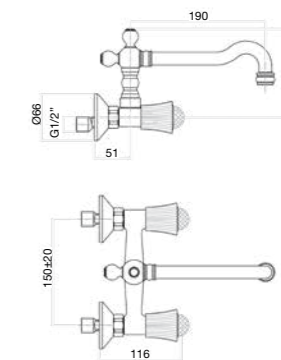

Vitone ceramico, 1/4 di giro
1/4 turn ceramic head work

13 CR 0641 01

Monoforo lavello, canna antica, tubi flex cm 35 3/8"F.

One hole sink mixer, old style spout, flex cm 35 3/8"F.

Mélangeur monotrou évier, bec rétro, flexibles cm 35 3/8"F.

Смеситель для мойки на 1 отверстие, гибкая
подводка 35 см 3/8"F.

Venere Sky