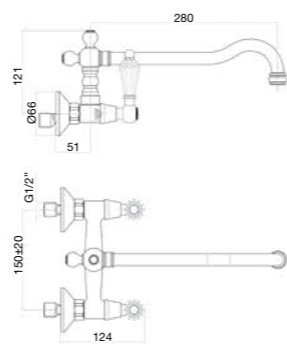

Wall sink mixer, long old style spout.

Mélangeur évier mural, bec rétro long.

Смеситель настенный для мойки.

Finitura / finishing / finition / Покрытие

CR
OO
RR / ZZ
OO

15,75 Kg
box pcs. 5

Vitone ceramico, 1/4 di giro
1/4 turn ceramic head work