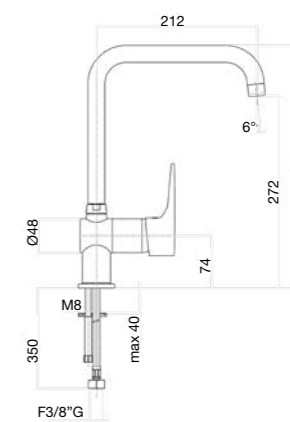

Finitura / finishing / finition / Покрытие

CR

1/2 73 CR 5465 02

19,1 Kg
box pcs. 5

Ø 42 mm s/d
35 CAIO 31

73 CR 5461 01

Miscelatore lavello corpo orizzontale, canna L, tubi flex cm 35 3/8" F.
 Horizontal sink mixer, L-spout, flex cm 35 3/8" F.
 Mitigeur évier horizontal, bec L, flexibles cm 35 3/8" F.
 Смеситель для мойки, L-излив гибкая подводка 35 см 3/8" F.