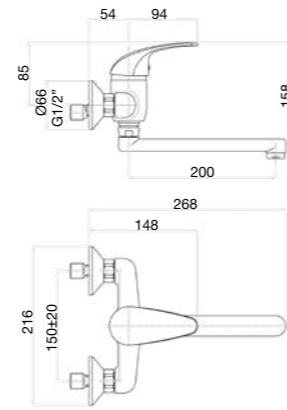

Wall sink mixer, 20 cm straight spout.

Mitigeur évier mural, bec droit cm 20.

Смеситель для мойки настенный монтаж.

Finitura / finishing / finition / Покрытие

CR
CO
BC / BO / TC / CC
C1 / C3 / GS / GN
AA / RR / ZZ