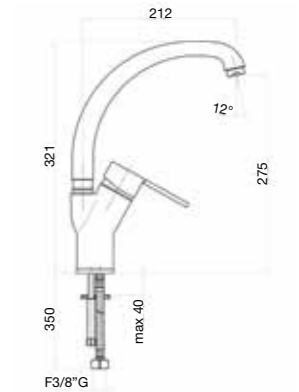

Miscelatore lavello leva laterale canna gonfiata flex cm 35 3/8" F.

One hole sink mixer, side lever, high spout, flex cm 35 3/8" F.

Mitigeur évier manette latérale bec gonflé, flexibles cm 35 3/8" F.

Смеситель для мойки, гибкая подводка 35 см 3/8" F.

Finitura / finishing / finition / Покрытие

CR

1/2 76 CR 4318 02

15,15 Kg box pcs. 5

77 CR 7540