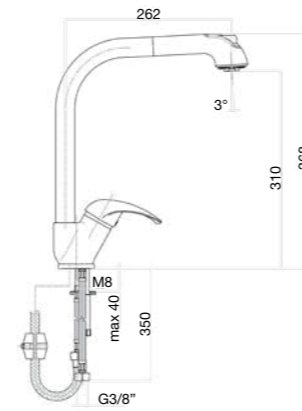

One hole sink mixer, side lever, L-spout, pull-out shower, flex cm 35 3/8" F.

Mitigeur évier, manette latérale, douchette extractible, bec L, flexibles cm 35 3/8" F.

Смеситель для мойки, выдвижной излив, гибкая подводка 35 см 3/8" F.