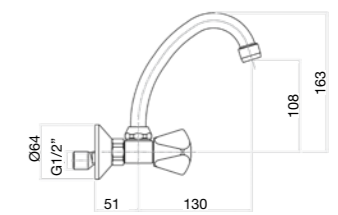

Vitone 1/2 1/2 head work