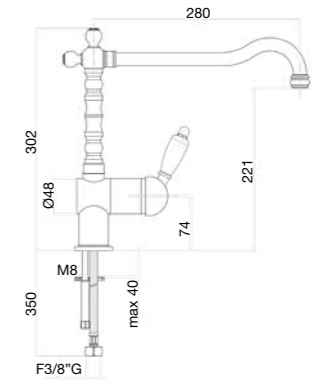

Finitura / finishing / finition / Покрытие

CR

1/2 24 CR 0368 02

26 Kg
box pcs. 20

Vitone 1/2
1/2 head work

83 CR 5415 01

Monoforo lavello orizzontale, canna antica lunga flex cm 35 3/8" F.

Horizontal sink mixer with long old style spout, flex cm 35 3/8" F.

Mitigeur évier horizontal, bec rétro long, flexibles cm 35 3/8" F.

Смеситель для мойки на 1 отверстие, гибкая подводка 35 см 3/8" F.