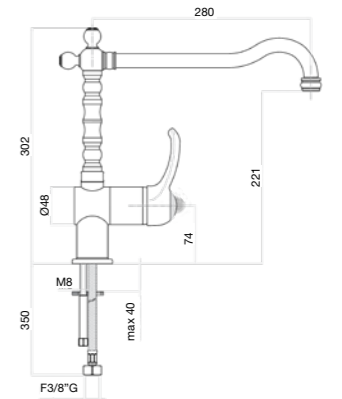

82 CR 5462 01

Monoforo livello corpo orizzontale, canna gonfiata, flex cm 35 3/8" F.
Horizontal sink mixer, heavy spout, flex cm 35 3/8" F.
Mitigeur monotrou évier horizontal, bec gonflé, flexibles cm 35 3/8" F.
Смеситель для мойки на 1 отверстие, гибкая подводка 35 см 3/8" F.

Finitura / finishing / finition / Покрытие

CR
RR / ZZ
OO

1/2 82 CR 5462 02

20 Kg
box pcs. 10

Ø 42 mm s/d
35 CAIO 31

82 CR 5420

Miscelatore livello a muro, canna diritta cm 20.
Wall sink mixer 20 cm straight spout.
Mitigeur évier mural, bec droit cm 20.
Смеситель настенный для мойки.

Finitura / finishing / finition / Покрытие

CR
RR / ZZ
OO

20 Kg
box pcs. 10

Ø 42 mm s/d
35 CAIO 31

82 CR 5413 01

Monoforo livello canna tubo, flex cm 35 3/8" F.
One hole sink mixer tube spout, flex cm 35 3/8" F.
Mitigeur monotrou évier, bec tube, flexibles cm 35 3/8" F.
Смеситель для мойки на 1 отверстие, гибкая подводка 35 см 3/8" F.

Finitura / finishing / finition / Покрытие

CR
RR / ZZ
OO

1/2 82 CR 5413 02

15,7 Kg
box pcs. 10

Ø 42 mm s/d
35 CAIO 31

84 CR 5415 01

Monoforo livello orizzontale, canna antica lunga flex cm 35 3/8" F.
Horizontal sink mixer with long old style spout, flex cm 35 3/8" F.
Mitigeur évier horizontal, bec rétro long, flexibles cm 35 3/8" F.
Смеситель для мойки на 1 отверстие, гибкая подводка 35 см 3/8" F.

Finitura / finishing / finition / Покрытие

CR
RR / ZZ
OO

1/2 84 CR 5415 02

12,75 Kg
box pcs. 5

Ø 42 mm s/d
35 CAIO 31

Jafar Sky

82 CR 4010 01

Monoforo livello, doccia estraibile, flex cm 35 3/8" F.
One hole sink mixer, pull-out shower, flex cm 35 3/8" F.
Mitigeur monotrou évier, douche extractible, flexibles cm 35 3/8" F.
Смеситель для мойки на 1 отверстие, выдвижной душ, гибкая подводка 35 см 3/8" F.

Finitura / finishing / finition / Покрытие

CR
RR / ZZ
OO

1/2 82 CR 4010 02

26,7 Kg
box pcs. 10

Ø 42 mm s/d
35 CAIO 31

84 CR 4327 01