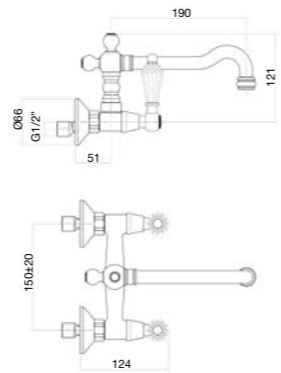

Finitura / finishing / finition / Покрытие

- CR
- CO
- RR / ZZ
- OO

14,7 Kg
box pcs. 5

Vitone ceramico, 1/4 di giro
1/4 turn ceramic head work