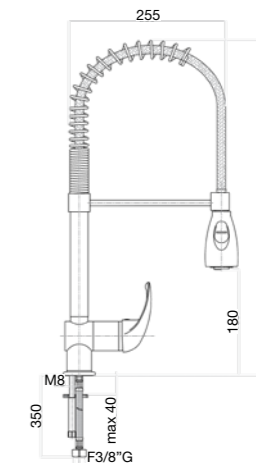

Ø 42 mm s/d
35 CAIO 31

1/2 43 CR 5465 02

17,5 Kg
box pcs. 5