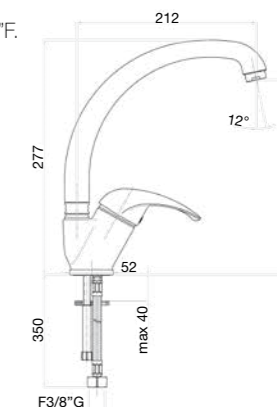

43 CR 4071 01

Miscelatore lavello, bassa pressione, canna fusa, flex cm 35 3/8"F.

Low pressure sink mixer cast spout flex cm 35 3/8"F.

Mitigeur évier, bec fondu, flexibles cm 35, basse pression 3/8"F.

Смеситель для мойки, гибкая подводка 35 см 3/8"F.

Finitura / finishing / finition / Покрытие

CR

1/2 43 CR 4071 02

21,3 Kg box pcs. 10

43 CR 4010 01

Miscelatore lavello, doccetta estraibile, flex cm 35 3/8"F.

One hole sink mixer with pull-out shower flex cm 35 3/8"F.

Mitigeur évier avec douchette extractible, flexibles cm 35 3/8"F.

Смеситель для мойки, выдвижной излив, гибкая подводка 35 см 3/8"F.

Finitura / finishing / finition / Покрытие

CR

CO

BC / BO / TC / CC

C1 / C3 / GS / GN

AA / RR / ZZ

1/2 43 CR 4010 02

26,9 Kg box pcs. 10

43 CR 4182 01

Miscelatore lavello, attacco lavastoviglie, canna fusa, flex cm 35 3/8"F.

One hole sink mixer, cast spout, dishwasher connection, flex cm 35 3/8"F.

Mitigeur évier, bec fondu, connection lave-vaisselle, flexibles cm 35 3/8"F.

Смеситель для мойки, гибкая подводка 35 см 3/8"F.

Finitura / finishing / finition / Покрытие

CR

1/2 43 CR 4182 02

29,8 Kg box pcs. 10

43 CR 4020 01

Miscelatore lavello, doccetta estraibile, bassa pressione, flex cm 35 3/8"F.

Low pressure sink mixer with pull-out shower flex cm 35 3/8"F.

Mitigeur évier avec douchette extractible, flexibles cm 35, basse pression 3/8"F.

Смеситель для мойки, выдвижной излив, гибкая подводка 35 см 3/8"F.

Finitura / finishing / finition / Покрытие

CR

1/2 43 CR 4020 02

30,3 Kg box pcs. 10

43 CR 4395 01

Miscelatore lavello, leva laterale, doccetta estraibile, flex cm 35 3/8"F.

One hole sink mixer, side lever, pull-out shower, flex cm 35 3/8"F.

Mitigeur évier, douchette extractible, manette latérale, flexibles cm 35 3/8"F.

Смеситель для мойки, выдвижной излив, гибкая подводка 35 см 3/8"F.