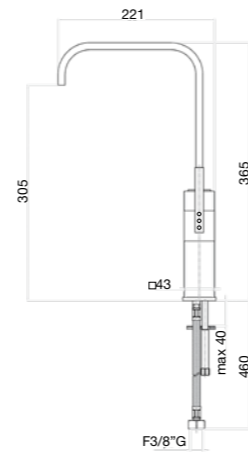

Miscelatore lavello, flex cm 46 3/8" F.
One hole sink mixer, flex cm 46 3/8" F.
Mitigeur évier, flexibles cm 46 3/8" F.
Смеситель для мойки, гибкая подводка 46 см 3/8" F.

XS Sky

Finitura / finishing / finition / Покрытие

CR

1/2 85 CR 7742 02

15,4 Kg
box pcs. 5

Ø 35 mm s/d 90°
35 CA10 37

77 CR 4395 01