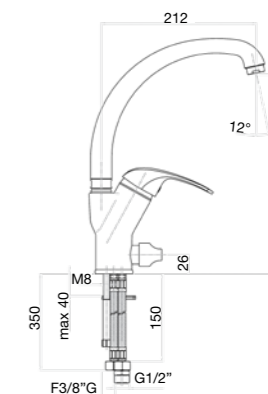

Ø 42 mm c/d
35 CAIO 30

1/2 32 CR 4316 02

Vitone ceramico, 1/4 di giro
1/4 turn ceramic head work

15,85 Kg
box pcs. 5