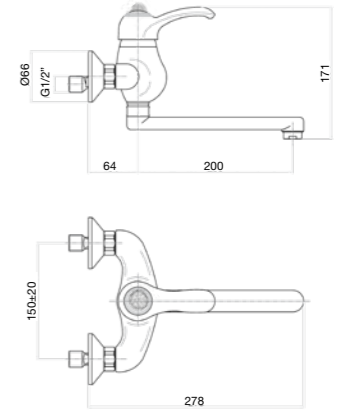

Ø 42 mm s/d
35 CAIO 31

84 CR 5413 01