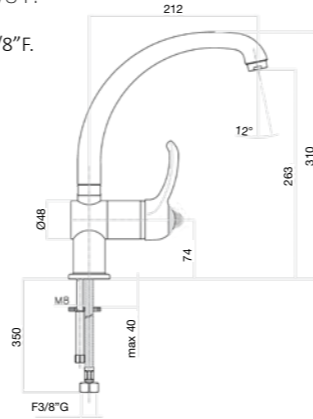

Finitura / finishing / finition / Покрытие

CR
RR / ZZ
OO

1/2 84 CR 4327 02

15 Kg
box pcs. 5

Ø 42 mm c/d
35 CAIO 30

84 CR 5462 01

Monoforo livello corpo orizzontale, canna gonfiata, flex cm 35 3/8" F.
Horizontal sink mixer, heavy spout, flex cm 35 3/8" F.
Mitigeur monotrou évier horizontal, bec gonflé, flexibles cm 35 3/8" F.
Смеситель для мойки на 1 отверстие, гибкая подводка 35 см 3/8" F.