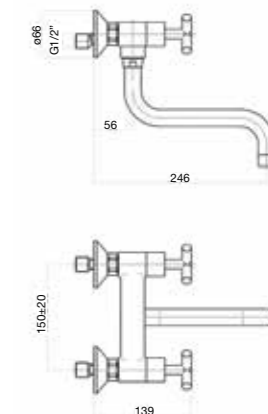

17 CR 0644 01

Monoforo lavello, canna antica lunga, tubi flex cm 35 3/8" F.

One hole sink mixer, long old style spout, flex cm 35 3/8" F.

Mélangeur monotrou évier, bec rétro long, flexibles cm 35 3/8" F.

Смеситель для мойки на 1 отверстие, гибкая подводка 35 см 3/8" F.

Finitura / finishing / finition / Покрытие

CR
OO
RR / ZZ
OO

1/2 17 CR 0644 02

12 Kg box pcs. 5

17 CR 0542

Gruppo lavello a muro canna orientabile.

Wall sink mixer, swivel spout.

Mélangeur évier mural avec bec orientable.

Смеситель для мойки, настенный монтаж.

Finitura / finishing / finition / Покрытие

CR

12,7 Kg box pcs. 5

17 CR 0546 01

Monoforo lavello canna L, flex cm 35 3/8" F.

One hole sink mixer, L- spout, flex cm 35 3/8" F.

Mélangeur monotrou évier, bec L, flexibles cm 35 3/8" F.

Смеситель для мойки, L-излив, гибкая подводка 35 см 3/8" F.

Finitura / finishing / finition / Покрытие

CR

1/2 17 CR 0546 02

12 Kg box pcs. 5

25 CR 0543

Gruppo lavello muro canna S

Wall sink mixer, S-spout

Mélangeur évier mural avec bec S

Смеситель для мойки, настенный монтаж S-излив.

Finitura / finishing / finition / Покрытие

CR

10,3 Kg box pcs. 5

17 CR 0543

Gruppo lavello muro canna S

Wall sink mixer, S-spout

Mélangeur évier mural avec bec S

Смеситель для мойки, настенный монтаж S-излив.

Finitura / finishing / finition / Покрытие

CR

12 Kg box pcs. 5

25 CR 0542

Gruppo lavello a muro canna orientabile.

Wall sink mixer, swivel spout.

Mélangeur évier mural avec bec orientable.

Смеситель для мойки, настенный монтаж.

Finitura / finishing / finition / Покрытие

CR

11 Kg box pcs. 5