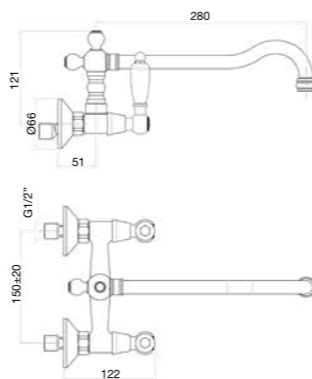

Vitone ceramico, 1/4 di giro
1/4 turn ceramic head work

03 CR 0642