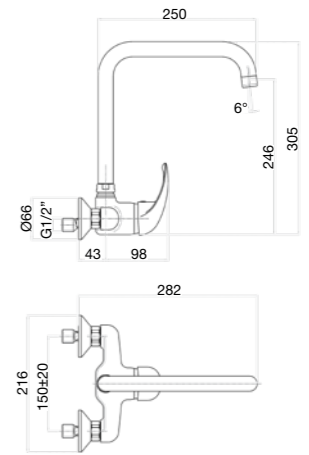

Finitura / finishing / finition / Покрытие

CR

21,1 Kg box pcs. 10