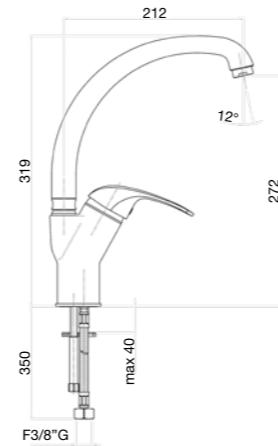

Finitura / finishing / finition / Покрытие

CR

Ø 42 mm c/d
 35 CAIO 30

1/2 32 CR 4319 02

Vitone ceramico, 1/4 di giro
 1/4 turn ceramic head work

15,85 Kg
 box pcs. 5

32 CR 4318 01

Miscelatore lavello leva laterale, canna gonfiata, flex cm 35 3/8"F.
 One hole sink mixer, side lever, high spout, flex cm 35 3/8"F.
 Mitigeur évier, manette latérale, bec gonflé, flexibles cm 35 3/8"F.
 Смеситель для мойки, гибкая подводка 35 см 3/8"F.