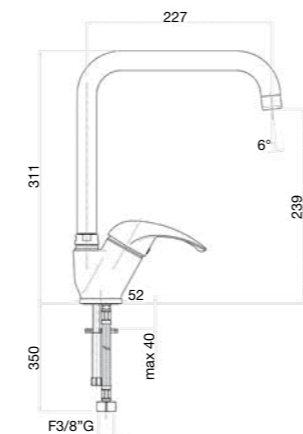

Mitigeur évier, manette latérale, bec L, flexibles cm 35 3/8" F.

Смеситель для мойки, гибкая подводка 35 см. L-излив 3/8" F.

Finitura / finishing / finition / Покрытие

CR

1/2 43 CR 4360 02

18,2 Kg box pcs. 10