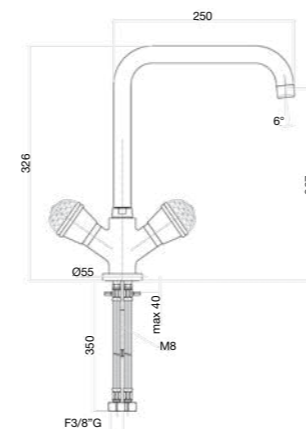

17 CR 0546 01

Monoforo lavello canna L, flex cm 35 3/8" F.

One hole sink mixer, L- spout, flex cm 35 3/8" F.

Mélangeur monotrou évier, bec L, flexibles cm 35 3/8" F.

Смеситель для мойки, L-излив, гибкая подводка 35 см 3/8" F.