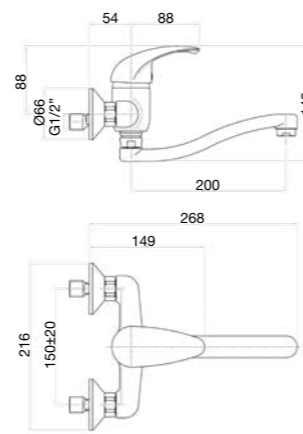

Ø 42 mm s/d
35 CAIO 31

17,4 Kg
box pcs. 10