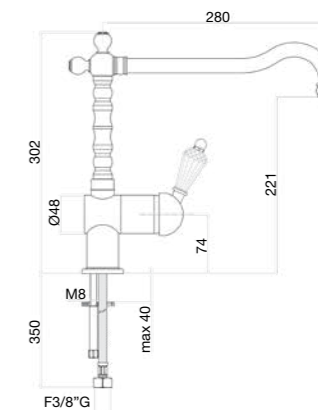

89 CR 5462 01

1/2 89 CR 5462 02

20 Kg
box pcs. 10

Monoforo livello corpo orizzontale, canna gonfiata, flex cm 35 3/8" F.

Horizontal sink mixer, heavy spout, flex cm 35 3/8" F.

Mitigeur monotrou évier horizontal, bec gonflé, flexibles cm 35 3/8" F.

Смеситель для мойки на 1 отверстие, гибкая подводка 35 см 3/8" F.

Finitura / finishing / finition / Покрытие

CR
RR / ZZ
OO

Ø 42 mm s/d
35 CAIO 31

89 CR 5420

20 Kg
box pcs. 10

Miscelatore livello a muro, canna diritta cm 20.

Wall sink mixer 20 cm straight spout.

Mitigeur évier mural, bec droit cm 20.

Смеситель настенный для мойки.

Finitura / finishing / finition / Покрытие

CR
RR / ZZ
OO

Ø 42 mm s/d
35 CAIO 31

89 CR 5413 01

1/2 89 CR 5413 02

15,7 Kg
box pcs. 10

Monoforo livello canna tubo, flex cm 35 3/8" F.

One hole sink mixer tube spout, flex cm 35 3/8" F.

Mitigeur monotrou évier, bec tube, flexibles cm 35 3/8" F.

Смеситель для мойки на 1 отверстие, гибкая подводка 35 см 3/8" F.

Finitura / finishing / finition / Покрытие

CR
RR / ZZ
OO

Ø 42 mm s/d
35 CAIO 31

82 CR 5415 01

1/2 82 CR 5415 02

12,75 Kg
box pcs. 5

Monoforo livello orizzontale, canna antica lunga flex cm 35 3/8" F.

Horizontal sink mixer with long old style spout, flex cm 35 3/8" F.

Mitigeur évier horizontal, bec rétro long, flexibles cm 35 3/8" F.

Смеситель для мойки на 1 отверстие, гибкая подводка 35 см 3/8" F.

Finitura / finishing / finition / Покрытие

CR
RR / ZZ
OO

Ø 42 mm s/d
35 CAIO 31

Imperiale Sky

89 CR 4010 01

1/2 89 CR 4010 02

26,7 Kg
box pcs. 10

Monoforo livello, doccia estraibile, flex cm 35 3/8" F.

One hole sink mixer, pull-out shower, flex cm 35 3/8" F.

Mitigeur monotrou évier, douche extractible, flexibles cm 35 3/8" F.

Смеситель для мойки на 1 отверстие, выдвижной душ, гибкая подводка 35 см 3/8" F.

Finitura / finishing / finition / Покрытие

CR
RR / ZZ
OO

Ø 42 mm s/d
35 CAIO 31

82 CR 4327 01

1/2 82 CR 4327 02

15 Kg
box pcs. 5