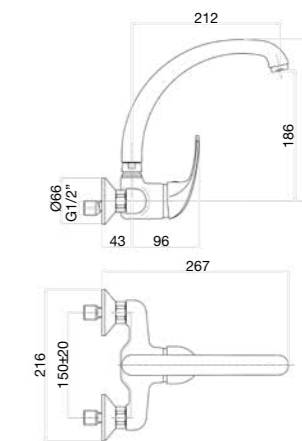

CR

21,1 Kg
box pcs. 10

Ø 42 mm s/d
35 CAIO 31

32 CR 4260

Miscelatore lavello a muro canna J gonfiata.

Wall sink mixer high J-spout.

Mitigeur évier mural, bec gonflé J.

Смеситель для мойки настенный монтаж J-излив.