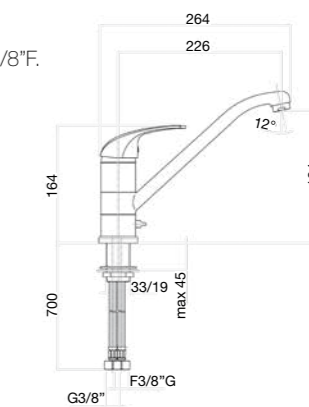

Finitura / finishing / finition / Покрытие

CR

1/2 32 CR 4060 02

23,3 Kg
 box pcs. 10

Ø 42 mm s/d
 35 CA10 31

32 CR 4180 01

1/2 32 CR 4180 02

Vitone ceramico, 1/4 di giro
1/4 turn ceramic head work