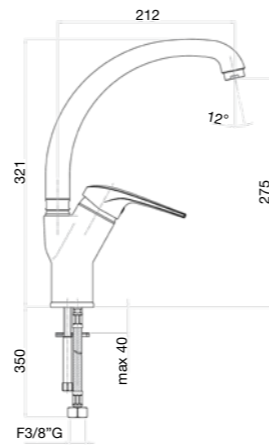

Miscelatore lavello leva laterale canna gonfiata flex cm 35 3/8" F.
One hole sink mixer, side lever, high spout, flex cm 35 3/8" F.
Mitigeur évier manette latérale bec gonflé, flexibles cm 35 3/8" F.
Смеситель для мойки, гибкая подводка 35 см 3/8" F.

Kruno