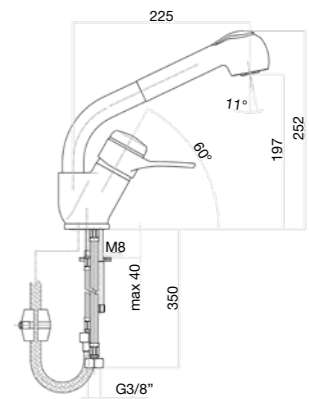

Vitone ceramico, 1/4 di giro
1/4 turn ceramic head work

15,85 Kg
box pcs. 5

Ø 42 mm c/d
35 CAIO 30

38 CR 4395 01

Miscelatore lavello, leva laterale, doccia estraibile, flex cm 35 3/8"F.

One hole sink mixer, side lever, pull-out shower, flex cm 35 3/8"F.

Mitigeur évier, douche extractible, manette latérale, flexibles cm 35 3/8"F.

Смеситель для мойки, выдвижной излив, гибкая подводка 35 см 3/8"F.

Finitura / finishing / finition / Покрытие

CR

1/2 38 CR 4395 02