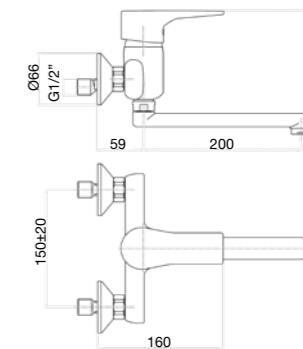

Finitura / finishing / finition / Покрытие

CR

18,3 Kg
box pcs. 5

Ø 25 mm s/d
35 CAIO 25

73 CR 7350

Miscelatore lavello a muro, canna diritta cm 20.
 Wall sink mixer, 20 cm straight spout.
 Mitigeur évier mural, bec droit cm 20.
 Смеситель для мойки настенный монтаж.