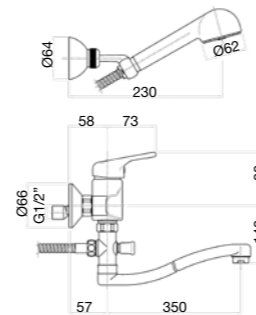

Finitura / finishing / finition / Покрытие

CR

13 Kg box pcs. 10

42 CR 4751

Miscelatore lavello a muro, canna S cm 35, deviatore e duplex.

Wall sink mixer, 35 cm S-spout, with diverter and shower set.

Mitigeur évier mural, bec S 35 cm avec inverseur et garniture.

Смеситель для ванны, настенный монтаж, S-излив 35 см. с душевым гарнитуром.

Finitura / finishing / finition / Покрытие

CR

27 Kg box pcs. 10

24 CR 0198

Gruppo lavello piatto.

Flat wall sink mixer.

Mélangeur évier mural plat.

Смеситель для мойки, настенный монтаж.

Classic Line