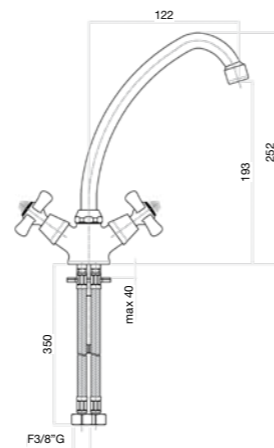

Finitura / finishing / finition / Покрытие

CR
OO
RR / ZZ
OO

1/2 26 CR 0363 02

26,7 Kg
box pcs. 20

Vitone ceramico, 1/4 di giro
1/4 turn ceramic head work

Margot Sky

01 CR 0642