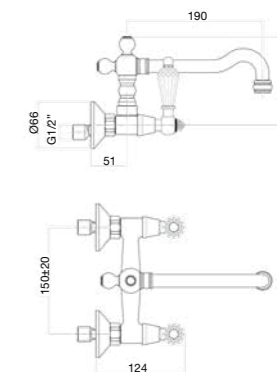

Finitura / finishing / finition / Покрытие

- CR
- CO
- RR / ZZ
- OO

14,7 Kg
box pcs. 5

Vitone ceramico, 1/4 di giro
1/4 turn ceramic head work