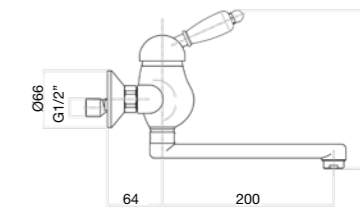

Ø 42 mm s/d
35 CAIO 31

89 CR 5413 01