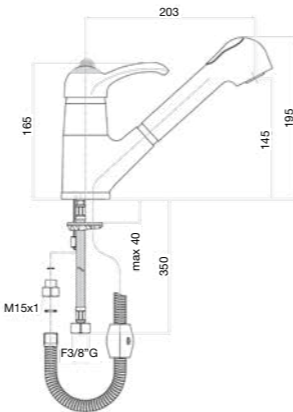

Finitura / finishing / finition / Покрытие

CR
OO
RR / ZZ
OO

1/2 22 CR 0641 02

10,7 Kg
box pcs. 5

Coloniale Black

Vitone ceramico, 1/4 di giro
1/4 turn ceramic head work

84 CR 4010 01

Monoforo livello, doccia estraibile, flex cm 35 3/8" F.
One hole sink mixer, pull-out shower, flex cm 35 3/8" F.
Mitigeur monotrou évier, douche extractible, flexibles cm 35 3/8" F.
Смеситель для мойки на 1 отверстие, выдвижной душ, гибкая подводка 35 см 3/8" F.