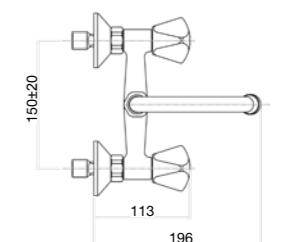

Vitone 1/2 1/2 head work