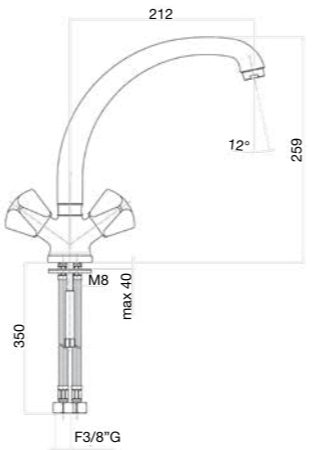

One hole sink mixer, high spout, flex cm 35 3/8" F.

Mélangeur monotrou évier, bec gonflé, flexibles cm 35 3/8" F.

Смеситель для мойки, высокий излив, гибкая подводка 35 см 3/8" F.

Finitura / finishing / finition / Покрытие