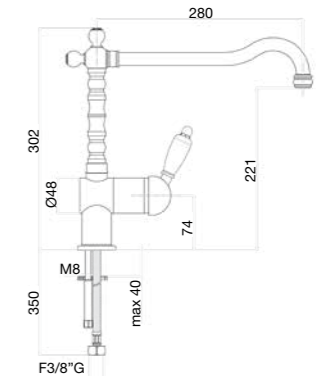

83 CR 5462 01

1/2 83 CR 5462 02

20 Kg box pcs. 10

Monoforo livello corpo orizzontale, canna gonfiata, flex cm 35 3/8" F.

Horizontal sink mixer, heavy spout, flex cm 35 3/8" F.

Mitigeur monotrou évier horizontal, bec gonflé, flexibles cm 35 3/8" F.

Смеситель для мойки на 1 отверстие, гибкая подводка 35 см 3/8" F.

Finitura / finishing / finition / Покрытие

CR
RR / ZZ
OO

Ø 42 mm s/d
35 CAIO 31

83 CR 5420

20 Kg box pcs. 10

Miscelatore livello a muro, canna diritta cm 20.

Wall sink mixer 20 cm straight spout.

Mitigeur évier mural, bec droit cm 20.

Смеситель настенный для мойки.

Finitura / finishing / finition / Покрытие

CR
RR / ZZ
OO

Ø 42 mm s/d
35 CAIO 31

83 CR 5413 01

1/2 83 CR 5413 02

15,7 Kg box pcs. 10

Monoforo livello canna tubo, flex cm 35 3/8" F.

One hole sink mixer tube spout, flex cm 35 3/8" F.

Mitigeur monotrou évier, bec tube, flexibles cm 35 3/8" F.

Смеситель для мойки на 1 отверстие, гибкая подводка 35 см 3/8" F.

Finitura / finishing / finition / Покрытие

CR
RR / ZZ
OO

Ø 42 mm s/d
35 CAIO 31

89 CR 5415 01

1/2 89 CR 5415 02

12,75 Kg box pcs. 5

Monoforo livello orizzontale, canna antica lunga flex cm 35 3/8" F.

Horizontal sink mixer with long old style spout, flex cm 35 3/8" F.

Mitigeur évier horizontal, bec rétro long, flexibles cm 35 3/8" F.

Смеситель для мойки на 1 отверстие, гибкая подводка 35 см 3/8" F.

Finitura / finishing / finition / Покрытие

CR
RR / ZZ
OO

Ø 42 mm s/d
35 CAIO 31

83 CR 4010 01

1/2 83 CR 4010 02

26,7 Kg box pcs. 10

Monoforo livello, doccia estraibile, flex cm 35 3/8" F.

One hole sink mixer, pull-out shower, flex cm 35 3/8" F.

Mitigeur monotrou évier, douche extractible, flexibles cm 35 3/8" F.

Смеситель для мойки на 1 отверстие, выдвижной душ, гибкая подводка 35 см 3/8" F.

Finitura / finishing / finition / Покрытие

CR
RR / ZZ
OO

Ø 42 mm s/d
35 CAIO 31

89 CR 4327 01

1/2 89 CR 4327 02

15 Kg box pcs. 5