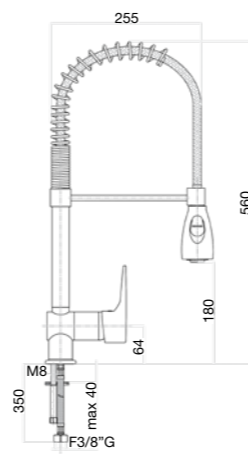

1/2 73 CR 5465 02

19,1 Kg
box pcs. 5

Ø 42 mm s/d
35 CAIO 31