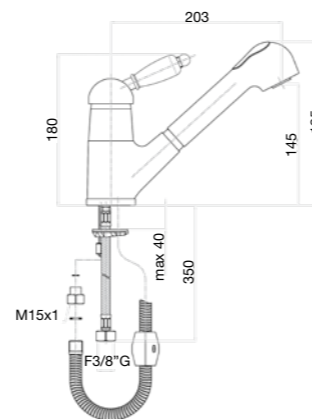

83 CR 5462 01

1/2 83 CR 5462 02

20 Kg box pcs. 10

Monoforo livello corpo orizzontale, canna gonfiata, flex cm 35 3/8" F.

Horizontal sink mixer, heavy spout, flex cm 35 3/8" F.

Mitigeur monotrou évier horizontal, bec gonflé, flexibles cm 35 3/8" F.

Смеситель для мойки на 1 отверстие, гибкая подводка 35 см 3/8" F.

Finitura / finishing / finition / Покрытие

CR
RR / ZZ
OO

Ø 42 mm s/d
35 CAIO 31

83 CR 5420

20 Kg box pcs. 10

Miscelatore livello a muro, canna diritta cm 20.

Wall sink mixer 20 cm straight spout.

Mitigeur évier mural, bec droit cm 20.

Смеситель настенный для мойки.

Finitura / finishing / finition / Покрытие

CR
RR / ZZ
OO

Ø 42 mm s/d
35 CAIO 31

83 CR 5413 01

1/2 83 CR 5413 02

15,7 Kg box pcs. 10

Monoforo livello canna tubo, flex cm 35 3/8" F.

One hole sink mixer tube spout, flex cm 35 3/8" F.

Mitigeur monotrou évier, bec tube, flexibles cm 35 3/8" F.

Смеситель для мойки на 1 отверстие, гибкая подводка 35 см 3/8" F.

Finitura / finishing / finition / Покрытие

CR
RR / ZZ
OO

Ø 42 mm s/d
35 CAIO 31

89 CR 5415 01

1/2 89 CR 5415 02

12,75 Kg box pcs. 5

Monoforo livello orizzontale, canna antica lunga flex cm 35 3/8" F.

Horizontal sink mixer with long old style spout, flex cm 35 3/8" F.

Mitigeur évier horizontal, bec rétro long, flexibles cm 35 3/8" F.

Смеситель для мойки на 1 отверстие, гибкая подводка 35 см 3/8" F.

Finitura / finishing / finition / Покрытие

CR
RR / ZZ
OO

Ø 42 mm s/d
35 CAIO 31

83 CR 4010 01

1/2 83 CR 4010 02

26,7 Kg box pcs. 10

Monoforo livello, doccia estraibile, flex cm 35 3/8" F.

One hole sink mixer, pull-out shower, flex cm 35 3/8" F.

Mitigeur monotrou évier, douche extractible, flexibles cm 35 3/8" F.

Смеситель для мойки на 1 отверстие, выдвижной душ, гибкая подводка 35 см 3/8" F.

Finitura / finishing / finition / Покрытие

CR
RR / ZZ
OO

Ø 42 mm s/d
35 CAIO 31

89 CR 4327 01

1/2 89 CR 4327 02

15 Kg box pcs. 5