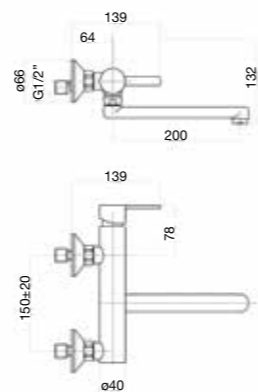

Mitigeur évier manette latérale bec gonflé, flexibles cm 35 3/8" F.

Смеситель для мойки, гибкая подводка 35 см 3/8" F.

Finitura / finishing / finition / Покрытие

CR

1/2 76 CR 4318 02

15,15 Kg box pcs. 5

77 CR 7540

Miscelatore lavello a muro, canna diritta cm 20.

Wall sink mixer, 20 cm straight spout.

Mitigeur évier mural, bec droit cm 20.

Смеситель для мойки настенный монтаж.

Finitura / finishing / finition / Покрытие