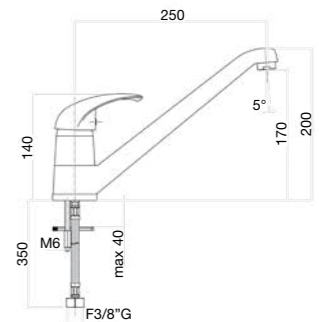

Finitura / finishing / finition / Покрытие

CR

1/2 43 CR 4125 02

26,3 Kg
box pcs. 10

Ø 42 mm s/d
35 CA10 31