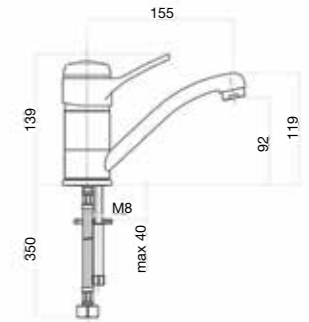

One hole sink mixer, short spout, flex cm 35 3/8"F.

Mitigeur évier, bec court, flexibles cm 35 3/8"F.

Смеситель для мойки, короткий нос, гибкая подводка 35 см 3/8"F.

Finitura / finishing / finition / Покрытие