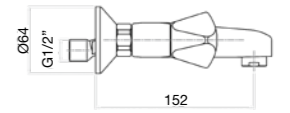

Vitone 1/2 1/2 head work

24 CR 0216

Gruppo lavello a muro, canna U cm 20.

Wall sink mixer, 20 cm U-spout.

Mélangeur évier mural, bec U cm 20.

Смеситель для мойки, настенный монтаж U-излив.