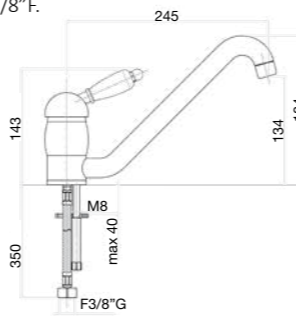

83 CR 5462 01

1/2 83 CR 5462 02

20 Kg box pcs. 10

Monoforo livello corpo orizzontale, canna gonfiata, flex cm 35 3/8" F.

Horizontal sink mixer, heavy spout, flex cm 35 3/8" F.

Mitigeur monotrou évier horizontal, bec gonflé, flexibles cm 35 3/8" F.

Смеситель для мойки на 1 отверстие, гибкая подводка 35 см 3/8" F.

Finitura / finishing / finition / Покрытие

CR
RR / ZZ
OO

Ø 42 mm s/d
35 CAIO 31

83 CR 5420

20 Kg box pcs. 10

Miscelatore livello a muro, canna diritta cm 20.

Wall sink mixer 20 cm straight spout.

Mitigeur évier mural, bec droit cm 20.

Смеситель настенный для мойки.

Finitura / finishing / finition / Покрытие

CR
RR / ZZ
OO

Ø 42 mm s/d
35 CAIO 31

83 CR 5413 01

1/2 83 CR 5413 02

15,7 Kg box pcs. 10

Monoforo livello canna tubo, flex cm 35 3/8" F.

One hole sink mixer tube spout, flex cm 35 3/8" F.

Mitigeur monotrou évier, bec tube, flexibles cm 35 3/8" F.

Смеситель для мойки на 1 отверстие, гибкая подводка 35 см 3/8" F.

Finitura / finishing / finition / Покрытие

CR
RR / ZZ
OO

Ø 42 mm s/d
35 CAIO 31

89 CR 5415 01

1/2 89 CR 5415 02

12,75 Kg box pcs. 5

Monoforo livello orizzontale, canna antica lunga flex cm 35 3/8" F.

Horizontal sink mixer with long old style spout, flex cm 35 3/8" F.

Mitigeur évier horizontal, bec rétro long, flexibles cm 35 3/8" F.

Смеситель для мойки на 1 отверстие, гибкая подводка 35 см 3/8" F.

Finitura / finishing / finition / Покрытие

CR
RR / ZZ
OO

Ø 42 mm s/d
35 CAIO 31

83 CR 4010 01

1/2 83 CR 4010 02

26,7 Kg box pcs. 10

Monoforo livello, doccia estraibile, flex cm 35 3/8" F.

One hole sink mixer, pull-out shower, flex cm 35 3/8" F.

Mitigeur monotrou évier, douche extractible, flexibles cm 35 3/8" F.

Смеситель для мойки на 1 отверстие, выдвижной душ, гибкая подводка 35 см 3/8" F.

Finitura / finishing / finition / Покрытие

CR
RR / ZZ
OO

Ø 42 mm s/d
35 CAIO 31

89 CR 4327 01

1/2 89 CR 4327 02

15 Kg box pcs. 5