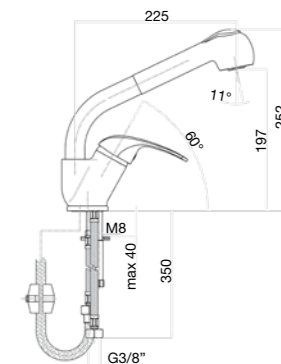

22,8 Kg
box pcs. 10

Miscelatore lavello, attacco lavastoviglie, flex cm 35 3/8" F.

One hole sink mixer with dishwasher connection, flex cm 35 3/8" F.

Mitigeur évier, connection lave-vaisselle, flexibles cm 35 3/8" F.

Смеситель для мойки, гибкая подводка 35 см 3/8" F.

Ø 42 mm s/d
35 CA10 31

Finitura / finishing / finition / Покрытие

CR

32 CR 4395 01

1/2 32 CR 4395 02

27,8 Kg
box pcs. 10

Miscelatore lavello, leva laterale, doccetta estraibile, flex cm 35 3/8" F.

One hole sink mixer, side lever, pull-out shower, flex cm 35 3/8" F.

Mitigeur évier, douchette extractible, manette latérale, flexibles cm 35 3/8" F.

Смеситель для мойки, выдвижной излив, гибкая подводка 35 см 3/8" F.