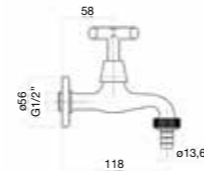

Rubinetto Trieste con portagomma.

Tap with hose connection.

Robinet de service 1/2" avec raccord au nez.

Кран хозяйственный с резьбой для шланга.

Finitura / finishing / finition / Покрытие

CR

16,5 Kg
box pcs. 30