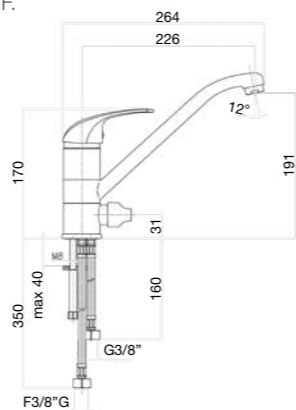

Ø 42 mm s/d
35 CA10 31

Finitura / finishing / finition / Покрытие

CR