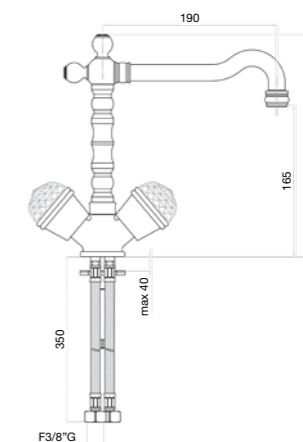

Mélangeur monotrou évier, bec rétro, flexibles cm 35 3/8"F.

Смеситель для мойки на 1 отверстие, гибкая
подводка 35 см 3/8"F.

Finitura / finishing / finition / Покрытие

CR
OO
RR / ZZ
OO

17 CR 0641 02

12 Kg
box pcs. 5