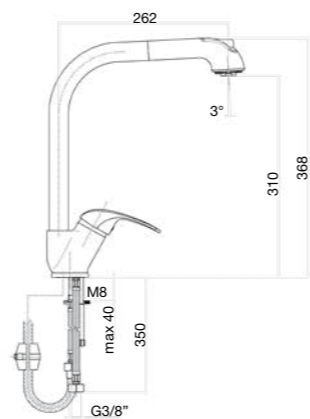

One hole sink mixer, side lever, 20 cm high spout, flex cm 35 3/8"F.

Mitigeur monotrou évier, manette latérale, bec gonflé cm 20, flexibles cm 35 3/8"F.

Смеситель для мойки, гибкая подводка 35 см 3/8"F.

One hole sink mixer, side lever, L-spout, pull-out shower, flex cm 35 3/8"F.

Mitigeur évier, manette latérale, douchette extractible, bec L, flexibles cm 35 3/8"F.

Смеситель для мойки, выдвижной излив, гибкая подводка 35 см 3/8"F.