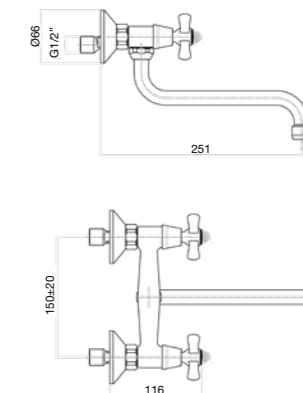

Finitura / finishing / finition / Покрытие

CR
OO
RR / ZZ
OO

8,9 Kg
box pcs. 5

Vitone ceramico, 1/4 di giro
1/4 turn ceramic head work