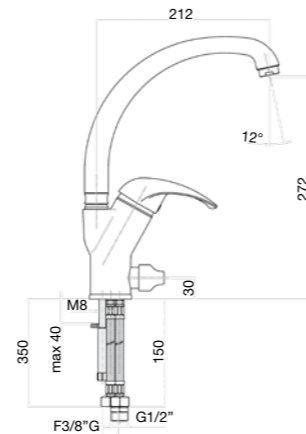

Miscelatore lavello leva laterale, canna gonfiata, attacco lavastoviglie, flex cm 35 3/8" F.
One hole sink mixer, side lever, high spout, dishwasher connection, flex cm 35 3/8" F.
Mitigeur évier, manette latérale, bec gonflé, connection lave-vaisselle, flexibles cm 35 3/8" F.
Смеситель для мойки, гибкая подводка 35 см 3/8" F.

Nexus

Finitura / finishing / finition / Покрытие

CR

1/2 43 CR 4316 02

Vitone ceramico, 1/4 di giro
1/4 turn ceramic head work

15,7 Kg
box pcs. 5

Ø 42 mm c/d
35 CA10 30

43 CR 4135 01