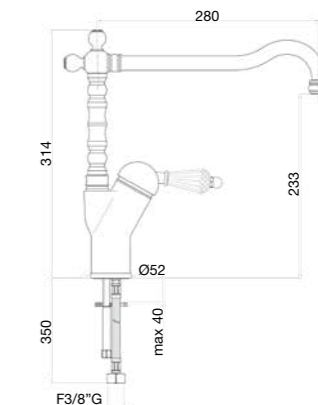

Ø 42 mm c/d
35 CAIO 30