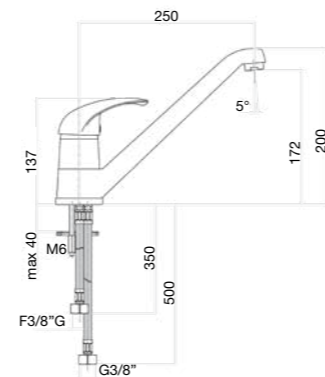

Mitigeur évier, bec fondu, flexibles cm 35, basse pression 3/8"F.

Смеситель для мойки, гибкая подводка 35 см 3/8"F.

Finitura / finishing / finition / Покрытие

CR

1/2 43 CR 4071 02

21,3 Kg box pcs. 10

43 CR 4010 01