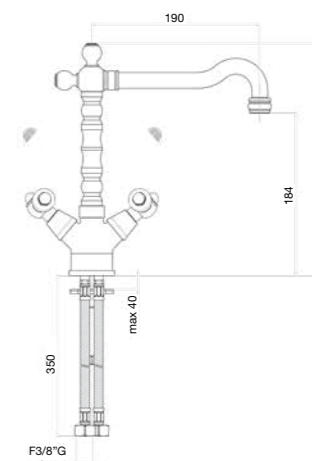

Vitone ceramico, 1/4 di giro
1/4 turn ceramic head work

Coloniale Sky

22 CR 0643