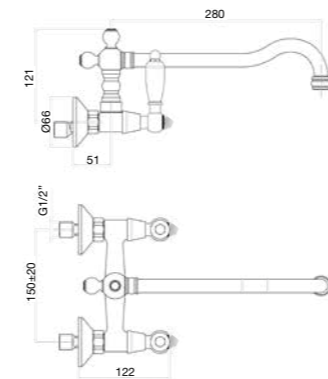

Finitura / finishing / finition / Покрытие

CR
OO
RR / ZZ
OO

15,75 Kg
box pcs. 5

Vitone ceramico, 1/4 di giro
1/4 turn ceramic head work

01 CR 0644 01