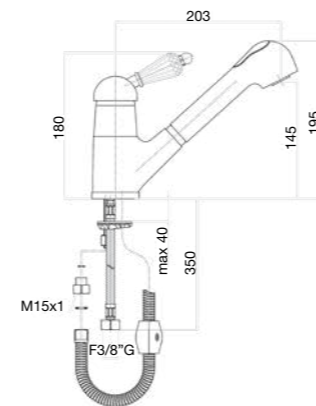

Finitura / finishing / finition / Покрытие

CR
RR / ZZ
OO

1/2 84 CR 5415 02

12,75 Kg
box pcs. 5

Ø 42 mm s/d
35 CAIO 31

Jafar Sky

82 CR 4010 01

Monoforo livello, doccia estraibile, flex cm 35 3/8" F.
One hole sink mixer, pull-out shower, flex cm 35 3/8" F.
Mitigeur monotrou évier, douche extractible, flexibles cm 35 3/8" F.
Смеситель для мойки на 1 отверстие, выдвижной душ, гибкая подводка 35 см 3/8" F.