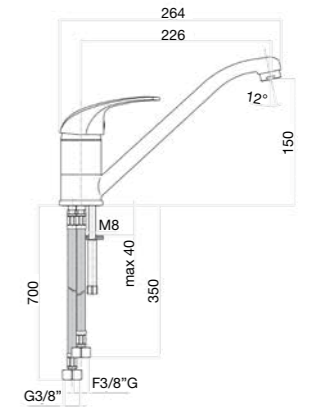

Finitura / finishing / finition / Покрытие

CR
 CO
 BC / BO / TC / CC
 C1 / C3 / GS / GN
 AA / RR / ZZ

Ø 42 mm c/d
 35 CA10 30

1/2 32 CR 4318 02

14,75 Kg
 box pcs. 5

32 CR 4090 01

Miscelatore lavello bassa pressione, flex cm 35 3/8"F.
 Low pressure sink mixer flex cm 35 3/8"F.
 Mitigeur évier basse pression, flexibles cm 35 3/8"F.
 Смеситель для мойки, гибкая подводка 35 см 3/8"F.