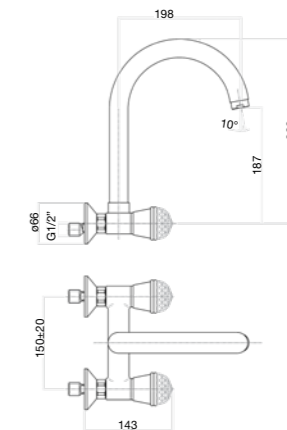

Wall sink mixer, swivel spout.

Mélangeur évier mural avec bec orientable.

Смеситель для мойки, настенный монтаж.

Finitura / finishing / finition / Покрытие

CR

12,7 Kg box pcs. 5

17 CR 0546 01

Monoforo lavello canna L, flex cm 35 3/8" F.