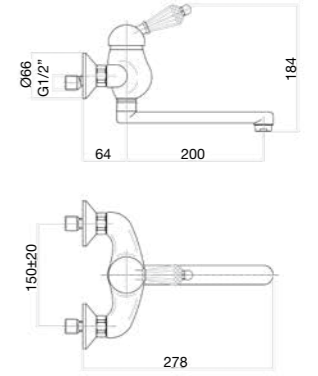

82 CR 5462 01

Monoforo livello corpo orizzontale, canna gonfiata, flex cm 35 3/8" F.
Horizontal sink mixer, heavy spout, flex cm 35 3/8" F.
Mitigeur monotrou évier horizontal, bec gonflé, flexibles cm 35 3/8" F.
Смеситель для мойки на 1 отверстие, гибкая подводка 35 см 3/8" F.

Finitura / finishing / finition / Покрытие

CR
RR / ZZ
OO

1/2 82 CR 5462 02

20 Kg
box pcs. 10

Ø 42 mm s/d
35 CAIO 31

82 CR 5420

Miscelatore livello a muro, canna diritta cm 20.
Wall sink mixer 20 cm straight spout.
Mitigeur évier mural, bec droit cm 20.
Смеситель настенный для мойки.

Finitura / finishing / finition / Покрытие

CR
RR / ZZ
OO

20 Kg
box pcs. 10

Ø 42 mm s/d
35 CAIO 31

82 CR 5413 01

Monoforo livello canna tubo, flex cm 35 3/8" F.
One hole sink mixer tube spout, flex cm 35 3/8" F.
Mitigeur monotrou évier, bec tube, flexibles cm 35 3/8" F.
Смеситель для мойки на 1 отверстие, гибкая подводка 35 см 3/8" F.

Finitura / finishing / finition / Покрытие

CR
RR / ZZ
OO

1/2 82 CR 5413 02

15,7 Kg
box pcs. 10

Ø 42 mm s/d
35 CAIO 31

84 CR 5415 01

Monoforo livello orizzontale, canna antica lunga flex cm 35 3/8" F.
Horizontal sink mixer with long old style spout, flex cm 35 3/8" F.
Mitigeur évier horizontal, bec rétro long, flexibles cm 35 3/8" F.
Смеситель для мойки на 1 отверстие, гибкая подводка 35 см 3/8" F.

Finitura / finishing / finition / Покрытие

CR
RR / ZZ
OO

1/2 84 CR 5415 02

12,75 Kg
box pcs. 5

Ø 42 mm s/d
35 CAIO 31

Jafar Sky

82 CR 4010 01

Monoforo livello, doccia estraibile, flex cm 35 3/8" F.
One hole sink mixer, pull-out shower, flex cm 35 3/8" F.
Mitigeur monotrou évier, douche extractible, flexibles cm 35 3/8" F.
Смеситель для мойки на 1 отверстие, выдвижной душ, гибкая подводка 35 см 3/8" F.

Finitura / finishing / finition / Покрытие

CR
RR / ZZ
OO

1/2 82 CR 4010 02

26,7 Kg
box pcs. 10

Ø 42 mm s/d
35 CAIO 31

84 CR 4327 01