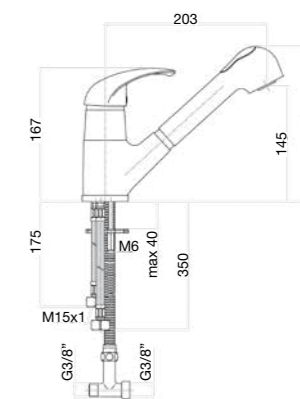

43 CR 4071 01

Miscelatore lavello, bassa pressione, canna fusa, flex cm 35 3/8"F.

Low pressure sink mixer cast spout flex cm 35 3/8"F.

Mitigeur évier, bec fondu, flexibles cm 35, basse pression 3/8"F.

Смеситель для мойки, гибкая подводка 35 см 3/8"F.

Finitura / finishing / finition / Покрытие

CR

1/2 43 CR 4071 02

21,3 Kg box pcs. 10

43 CR 4010 01

Miscelatore lavello, doccetta estraibile, flex cm 35 3/8"F.

One hole sink mixer with pull-out shower flex cm 35 3/8"F.

Mitigeur évier avec douchette extractible, flexibles cm 35 3/8"F.

Смеситель для мойки, выдвижной излив, гибкая подводка 35 см 3/8"F.

Finitura / finishing / finition / Покрытие

CR

CO

BC / BO / TC / CC

C1 / C3 / GS / GN

AA / RR / ZZ

1/2 43 CR 4010 02

26,9 Kg box pcs. 10

43 CR 4182 01

Miscelatore lavello, attacco lavastoviglie, canna fusa, flex cm 35 3/8"F.

One hole sink mixer, cast spout, dishwasher connection, flex cm 35 3/8"F.

Mitigeur évier, bec fondu, connection lave-vaisselle, flexibles cm 35 3/8"F.

Смеситель для мойки, гибкая подводка 35 см 3/8"F.

Finitura / finishing / finition / Покрытие

CR

1/2 43 CR 4182 02

29,8 Kg box pcs. 10

43 CR 4020 01

Miscelatore lavello, doccetta estraibile, bassa pressione, flex cm 35 3/8"F.

Low pressure sink mixer with pull-out shower flex cm 35 3/8"F.

Mitigeur évier avec douchette extractible, flexibles cm 35, basse pression 3/8"F.

Смеситель для мойки, выдвижной излив, гибкая подводка 35 см 3/8"F.

Finitura / finishing / finition / Покрытие

CR

1/2 43 CR 4020 02

30,3 Kg box pcs. 10

43 CR 4395 01

Miscelatore lavello, leva laterale, doccetta estraibile, flex cm 35 3/8"F.

One hole sink mixer, side lever, pull-out shower, flex cm 35 3/8"F.

Mitigeur évier, douchette extractible, manette latérale, flexibles cm 35 3/8"F.

Смеситель для мойки, выдвижной излив, гибкая подводка 35 см 3/8"F.