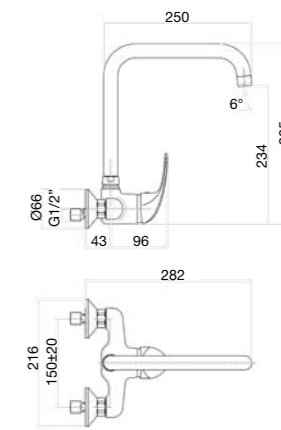

Ø 42 mm c/d
35 CAIO 30

32 CR 4240

Miscelatore lavello a muro, canna L.

Wall sink mixer L-spout.

Mitigeur évier mural avec bec L.

Смеситель для мойки настенный монтаж L-излив.

Finitura / finishing / finition / Покрытие