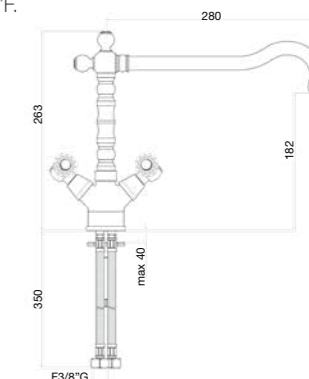

Vitone ceramico, 1/4 di giro
1/4 turn ceramic head work

01 CR 0302