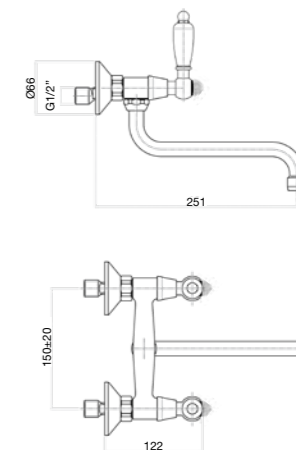

Vitone ceramico, 1/4 di giro
1/4 turn ceramic head work