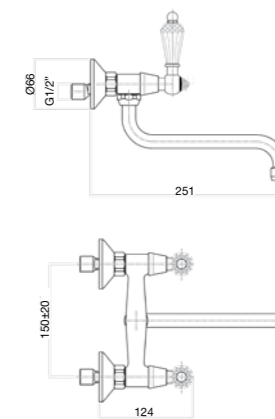

Finitura / finishing / finition / Покрытие

- CR
- CO
- RR / ZZ
- OO

9,7 Kg
box pcs. 5

Vitone ceramico, 1/4 di giro
1/4 turn ceramic head work