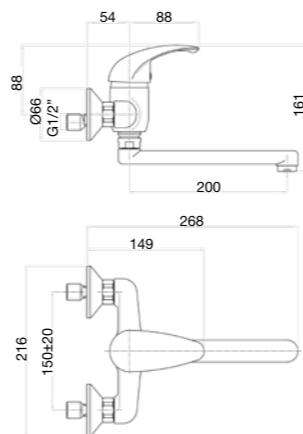

Ø 42 mm s/d
35 CAIO 31

16,4 Kg
box pcs. 10