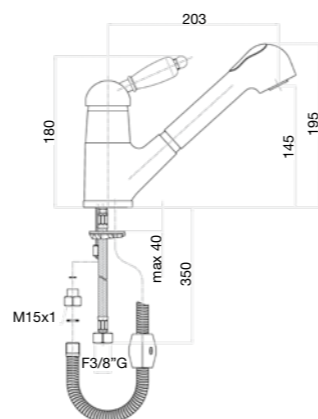

89 CR 5462 01

1/2 89 CR 5462 02

20 Kg
box pcs. 10

Monoforo livello corpo orizzontale, canna gonfiata, flex cm 35 3/8" F.

Horizontal sink mixer, heavy spout, flex cm 35 3/8" F.

Mitigeur monotrou évier horizontal, bec gonflé, flexibles cm 35 3/8" F.

Смеситель для мойки на 1 отверстие, гибкая подводка 35 см 3/8" F.

Finitura / finishing / finition / Покрытие

CR
RR / ZZ
OO

Ø 42 mm s/d
35 CAIO 31

89 CR 5420

20 Kg
box pcs. 10

Miscelatore livello a muro, canna diritta cm 20.

Wall sink mixer 20 cm straight spout.

Mitigeur évier mural, bec droit cm 20.

Смеситель настенный для мойки.

Finitura / finishing / finition / Покрытие

CR
RR / ZZ
OO

Ø 42 mm s/d
35 CAIO 31

89 CR 5413 01

1/2 89 CR 5413 02

15,7 Kg
box pcs. 10

Monoforo livello canna tubo, flex cm 35 3/8" F.

One hole sink mixer tube spout, flex cm 35 3/8" F.

Mitigeur monotrou évier, bec tube, flexibles cm 35 3/8" F.

Смеситель для мойки на 1 отверстие, гибкая подводка 35 см 3/8" F.

Finitura / finishing / finition / Покрытие

CR
RR / ZZ
OO

Ø 42 mm s/d
35 CAIO 31

82 CR 5415 01

1/2 82 CR 5415 02

12,75 Kg
box pcs. 5

Monoforo livello orizzontale, canna antica lunga flex cm 35 3/8" F.

Horizontal sink mixer with long old style spout, flex cm 35 3/8" F.

Mitigeur évier horizontal, bec rétro long, flexibles cm 35 3/8" F.

Смеситель для мойки на 1 отверстие, гибкая подводка 35 см 3/8" F.

Finitura / finishing / finition / Покрытие

CR
RR / ZZ
OO

Ø 42 mm s/d
35 CAIO 31

Imperiale Sky

89 CR 4010 01

1/2 89 CR 4010 02

26,7 Kg
box pcs. 10

Monoforo livello, doccia estraibile, flex cm 35 3/8" F.

One hole sink mixer, pull-out shower, flex cm 35 3/8" F.

Mitigeur monotrou évier, douche extractible, flexibles cm 35 3/8" F.

Смеситель для мойки на 1 отверстие, выдвижной душ, гибкая подводка 35 см 3/8" F.

Finitura / finishing / finition / Покрытие

CR
RR / ZZ
OO

Ø 42 mm s/d
35 CAIO 31

82 CR 4327 01

1/2 82 CR 4327 02

15 Kg
box pcs. 5