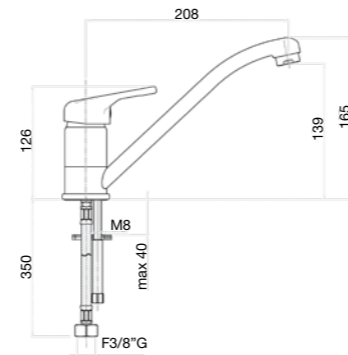

42 CR 4510 01

Miscelatore lavello, flex cm 35 3/8" F.

One hole sink mixer, flex cm 35 3/8" F.

Mitigeur évier, flexibles cm 35 3/8" F.

Смеситель для мойки, гибкая подводка 35 см.

Mistral