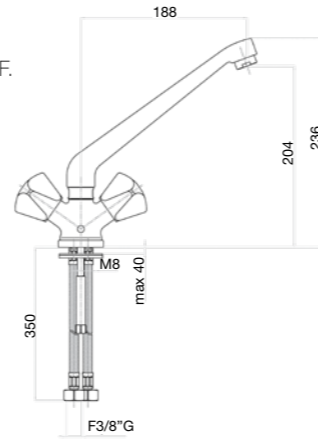

One hole sink mixer, 20 cm cast spout, flex cm 35 3/8" F.

Mélangeur monotrou évier, bec fondu cm 20, flexibles cm 35 3/8" F.

Смеситель для мойки, гибкая подводка 35 см 3/8" F.

Finitura / finishing / finition / Покрытие