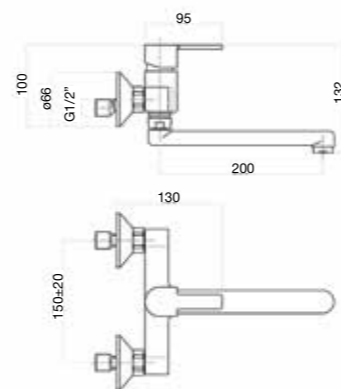

Miscelatore lavello a muro, canna diritta cm 20.

Wall sink mixer, 20 cm straight spout.

Mitigeur évier mural, bec droit cm 20.

Смеситель для мойки настенный монтаж.

Finitura / finishing / finition / Покрытие

Смеситель для мойки, выдвижной излив, гибкая подводка 35 см 3/8" F.

Finitura / finishing / finition / Покрытие

CR

1/2 76 CR 4395 02

15,75 Kg box pcs. 5

76 CR 7440

Miscelatore lavello a muro, canna diritta cm 20.
 Wall sink mixer, 20 cm straight spout.
 Mitigeur évier mural, bec droit cm 20.
 Смеситель для мойки настенный монтаж.