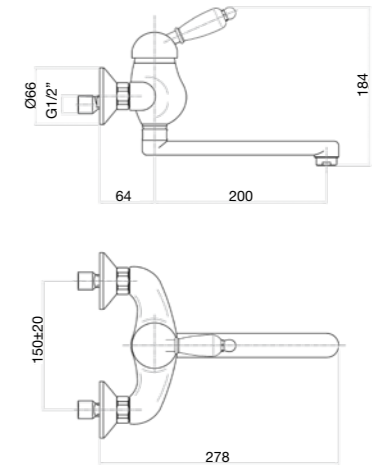

83 CR 5462 01

1/2 83 CR 5462 02

20 Kg box pcs. 10

Monoforo livello corpo orizzontale, canna gonfiata, flex cm 35 3/8" F.

Horizontal sink mixer, heavy spout, flex cm 35 3/8" F.

Mitigeur monotrou évier horizontal, bec gonflé, flexibles cm 35 3/8" F.

Смеситель для мойки на 1 отверстие, гибкая подводка 35 см 3/8" F.

Finitura / finishing / finition / Покрытие

CR
RR / ZZ
OO

Ø 42 mm s/d
35 CAIO 31

83 CR 5420

20 Kg box pcs. 10

Miscelatore livello a muro, canna diritta cm 20.

Wall sink mixer 20 cm straight spout.

Mitigeur évier mural, bec droit cm 20.

Смеситель настенный для мойки.

Finitura / finishing / finition / Покрытие

CR
RR / ZZ
OO

Ø 42 mm s/d
35 CAIO 31

83 CR 5413 01

1/2 83 CR 5413 02

15,7 Kg box pcs. 10

Monoforo livello canna tubo, flex cm 35 3/8" F.

One hole sink mixer tube spout, flex cm 35 3/8" F.

Mitigeur monotrou évier, bec tube, flexibles cm 35 3/8" F.

Смеситель для мойки на 1 отверстие, гибкая подводка 35 см 3/8" F.

Finitura / finishing / finition / Покрытие

CR
RR / ZZ
OO

Ø 42 mm s/d
35 CAIO 31

89 CR 5415 01

1/2 89 CR 5415 02

12,75 Kg box pcs. 5

Monoforo livello orizzontale, canna antica lunga flex cm 35 3/8" F.

Horizontal sink mixer with long old style spout, flex cm 35 3/8" F.

Mitigeur évier horizontal, bec rétro long, flexibles cm 35 3/8" F.

Смеситель для мойки на 1 отверстие, гибкая подводка 35 см 3/8" F.

Finitura / finishing / finition / Покрытие

CR
RR / ZZ
OO

Ø 42 mm s/d
35 CAIO 31

83 CR 4010 01

1/2 83 CR 4010 02

26,7 Kg box pcs. 10

Monoforo livello, doccia estraibile, flex cm 35 3/8" F.

One hole sink mixer, pull-out shower, flex cm 35 3/8" F.

Mitigeur monotrou évier, douche extractible, flexibles cm 35 3/8" F.

Смеситель для мойки на 1 отверстие, выдвижной душ, гибкая подводка 35 см 3/8" F.

Finitura / finishing / finition / Покрытие

CR
RR / ZZ
OO

Ø 42 mm s/d
35 CAIO 31

89 CR 4327 01

1/2 89 CR 4327 02

15 Kg box pcs. 5