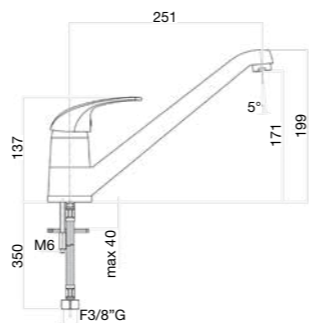

1/2 32 CR 4125 02

25,8 Kg
box pcs. 10

Miscelatore lavello, canna fusa, flex cm 35 3/8" F.

One hole sink mixer, cast spout, flex cm 35 3/8" F.

Mitigeur évier, bec fondu, flexibles cm 35 3/8" F.

Смеситель для мойки, гибкая подводка 35 см 3/8" F.

Ø 42 mm s/d
35 CA10 31

Finitura / finishing / finition / Покрытие

CR

32 CR 4010 01

1/2 32 CR 4010 02

27,3 Kg
box pcs. 10

Miscelatore lavello, doccetta estraibile, flex cm 35 3/8" F.

One hole sink mixer with pull-out shower flex cm 35 3/8" F.