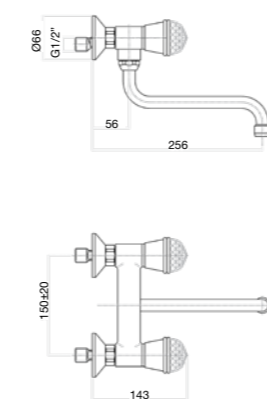

17 CR 0543

Gruppo lavello muro canna S

Wall sink mixer, S-spout

Mélangeur évier mural avec bec S

Смеситель для мойки, настенный монтаж S-излив.