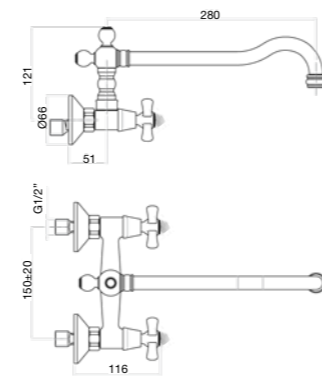

Vitone ceramico, 1/4 di giro
1/4 turn ceramic head work

08 CR 0644 01