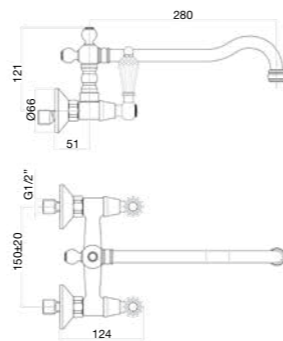

Finitura / finishing / finition / Покрытие

- CR
- CO
- RR / ZZ
- OO

15,75 Kg
box pcs. 5

Vitone ceramico, 1/4 di giro
1/4 turn ceramic head work