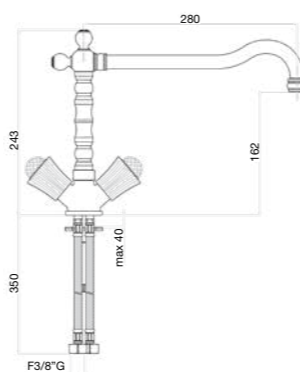

09 CR 0645

Gruppo lavello a muro, canna antica lunga.

Wall sink mixer, long old style spout.

Mélangeur évier mural, bec rétro long.

Смеситель настенный для мойки.

Finitura / finishing / finition / Покрытие

CR
OO
RR / ZZ
OO

15,75 Kg
box pcs. 5

Vitone ceramico, 1/4 di giro
1/4 turn ceramic head work

13 CR 0643 01

Gruppo lavello a muro, canna antica.

Wall sink mixer, old style spout.

Mélangeur évier mural, bec rétro.

Смеситель настенный для мойки.

Finitura / finishing / finition / Покрытие

CR
OO
RR / ZZ
OO

14,7 Kg
box pcs. 5

Vitone ceramico, 1/4 di giro
1/4 turn ceramic head work

13 CR 0641 01

Monoforo lavello, canna antica, tubi flex cm 35 3/8"F.

One hole sink mixer, old style spout, flex cm 35 3/8"F.

Mélangeur monotrou évier, bec rétro, flexibles cm 35 3/8"F.

Смеситель для мойки на 1 отверстие, гибкая
подводка 35 см 3/8"F.

Venere Sky

Finitura / finishing / finition / Покрытие

CR
OO
RR / ZZ
OO

13 CR 0641 02

10,7 Kg
box pcs. 5

Vitone ceramico, 1/4 di giro
1/4 turn ceramic head work

17 CR 0541 01

Monoforo lavello, tubi flex cm 35 3/8"F.

One hole sink mixer, flex cm 35 3/8"F.

Mélangeur monotrou évier, flexibles cm 35 3/8"F.

Смеситель для мойки на 1 отверстие, гибкая
подводка 35 см 3/8"F.

XT Sky

Finitura / finishing / finition / Покрытие

CR

17 CR 0541 02

14 Kg
box pcs. 5

Vitone ceramico, 1/4 di giro
1/4 turn ceramic head work

13 CR 0644 01

Monoforo lavello, canna antica lunga, tubi flex cm 35 3/8"F.

One hole sink mixer, long old style spout, flex cm 35 3/8"F.

Mélangeur monotrou évier, bec rétro long,
flexibles cm 35 3/8"F.

Смеситель для мойки на 1 отверстие, гибкая
подводка 35 см 3/8"F.

Finitura / finishing / finition / Покрытие

CR
OO
RR / ZZ
OO

13 CR 0644 02

12 Kg
box pcs. 5

Vitone ceramico, 1/4 di giro
1/4 turn ceramic head work

17 CR 0641 01

Monoforo lavello, canna antica, tubi flex cm 35 3/8"F.