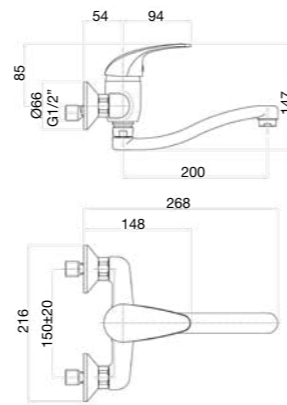

Finitura / finishing / finition / Покрытие

CR

1/2 37 CR 4110 02

14,7 Kg
box pcs. 10

Ø 42 mm s/d
35 CAIO 31

32 CR 4220

Miscelatore lavello a muro, canna S cm 20.

Wall sink mixer, 20 cm S-spout.

Mitigeur évier mural avec bec S cm 20.

Смеситель для мойки настенный монтаж S-излив 20 см.