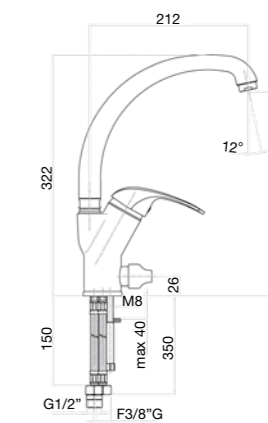

Ø 42 mm c/d
35 CAIO 30

1/2 32 CR 4319 02

Vitone ceramico, 1/4 di giro
1/4 turn ceramic head work

15,85 Kg
box pcs. 5