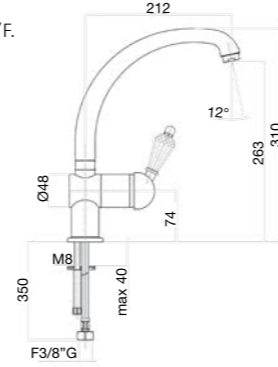

Monoforo livello corpo orizzontale, canna gonfiata, flex cm 35 3/8" F.
Horizontal sink mixer, heavy spout, flex cm 35 3/8" F.
Mitigeur monotrou évier horizontal, bec gonflé, flexibles cm 35 3/8" F.
Смеситель для мойки на 1 отверстие, гибкая подводка 35 см 3/8" F.