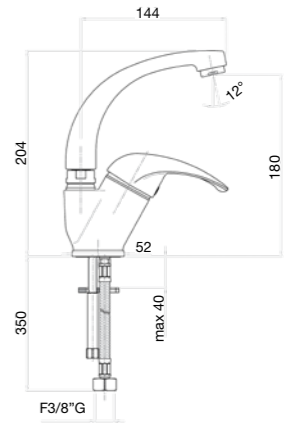

Finitura / finishing / finition / Покрытие

CR

1/2 43 CR 4379 02

20,7 Kg box pcs. 10