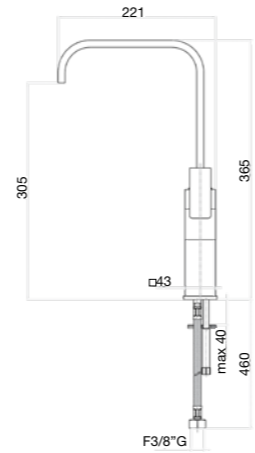

Miscelatore lavello, flex cm 46 3/8" F.
One hole sink mixer, flex cm 46 3/8" F.
Mitigeur évier, flexibles cm 46 3/8" F.
Смеситель для мойки, гибкая подводка 46 см 3/8" F.

XS Vip