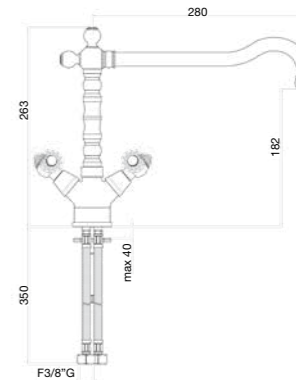

09 CR 0644 01

Monoforo lavello, canna antica lunga, tubi flex cm 35 3/8"F.

One hole sink mixer, long old style spout, flex cm 35 3/8"F.

Mélangeur monotrou évier, bec rétro long, flexibles cm 35 3/8"F.

Смеситель для мойки на 1 отверстие, гибкая подводка 35 см 3/8"F.