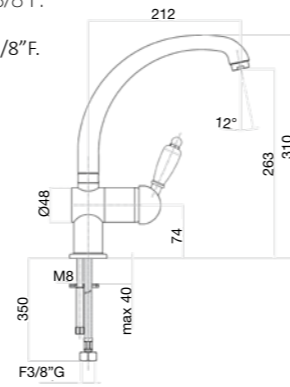

83 CR 5462 01

1/2 83 CR 5462 02

20 Kg box pcs. 10

Monoforo livello corpo orizzontale, canna gonfiata, flex cm 35 3/8" F.

Horizontal sink mixer, heavy spout, flex cm 35 3/8" F.

Mitigeur monotrou évier horizontal, bec gonflé, flexibles cm 35 3/8" F.

Смеситель для мойки на 1 отверстие, гибкая подводка 35 см 3/8" F.

Finitura / finishing / finition / Покрытие

CR
RR / ZZ
OO

Ø 42 mm s/d
35 CAIO 31

83 CR 5420

20 Kg box pcs. 10

Miscelatore livello a muro, canna diritta cm 20.

Wall sink mixer 20 cm straight spout.

Mitigeur évier mural, bec droit cm 20.

Смеситель настенный для мойки.

Finitura / finishing / finition / Покрытие

CR
RR / ZZ
OO

Ø 42 mm s/d
35 CAIO 31

83 CR 5413 01

1/2 83 CR 5413 02

15,7 Kg box pcs. 10

Monoforo livello canna tubo, flex cm 35 3/8" F.

One hole sink mixer tube spout, flex cm 35 3/8" F.

Mitigeur monotrou évier, bec tube, flexibles cm 35 3/8" F.

Смеситель для мойки на 1 отверстие, гибкая подводка 35 см 3/8" F.

Finitura / finishing / finition / Покрытие

CR
RR / ZZ
OO

Ø 42 mm s/d
35 CAIO 31

89 CR 5415 01

1/2 89 CR 5415 02

12,75 Kg box pcs. 5

Monoforo livello orizzontale, canna antica lunga flex cm 35 3/8" F.

Horizontal sink mixer with long old style spout, flex cm 35 3/8" F.

Mitigeur évier horizontal, bec rétro long, flexibles cm 35 3/8" F.

Смеситель для мойки на 1 отверстие, гибкая подводка 35 см 3/8" F.

Finitura / finishing / finition / Покрытие

CR
RR / ZZ
OO

Ø 42 mm s/d
35 CAIO 31

83 CR 4010 01

1/2 83 CR 4010 02

26,7 Kg box pcs. 10

Monoforo livello, doccia estraibile, flex cm 35 3/8" F.

One hole sink mixer, pull-out shower, flex cm 35 3/8" F.

Mitigeur monotrou évier, douche extractible, flexibles cm 35 3/8" F.

Смеситель для мойки на 1 отверстие, выдвижной душ, гибкая подводка 35 см 3/8" F.

Finitura / finishing / finition / Покрытие

CR
RR / ZZ
OO

Ø 42 mm s/d
35 CAIO 31

89 CR 4327 01

1/2 89 CR 4327 02

15 Kg box pcs. 5