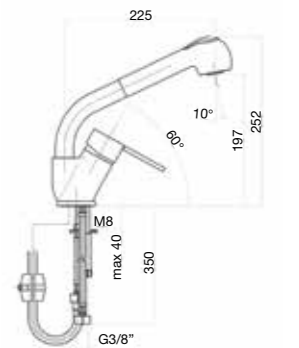

Finitura / finishing / finition / Покрытие

CR

1/2 76 CR 4395 02

15,75 Kg box pcs. 5