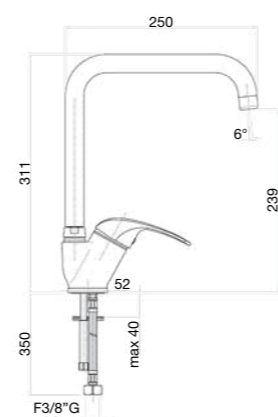

Miscelatore lavello, leva laterale, canna L, flex cm 35 3/8"F.

One hole sink mixer, side lever, L-spout, flex cm 35 3/8"F.

Mitigeur évier, manette latérale, bec L, flexibles cm 35 3/8"F.

Смеситель для мойки, гибкая подводка 35 см. L-излив 3/8"F.

Finitura / finishing / finition / Покрытие

CR

1/2 32 CR 4360 02

18,1 Kg
box pcs. 10

Ø 42 mm c/d
35 CAIO 30