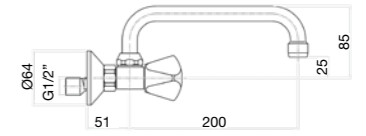

Vitone 1/2 1/2 head work

24 CR 0221

Gruppo lavello a muro, canna J cm 13.

Wall sink mixer, 13 cm J-spout.

Mélangeur évier mural, bec J cm 13.

Смеситель для мойки, настенный монтаж, J-излив 13 см.