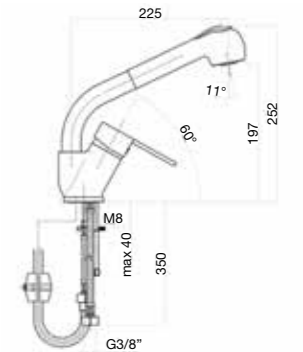

XS Sky

Finitura / finishing / finition / Покрытие

CR

1/2 85 CR 7742 02

15,4 Kg
box pcs. 5

Ø 35 mm s/d 90°
35 CA10 37

77 CR 4395 01

Miscelatore lavello, leva laterale, doccetta estraibile, flex cm 35 3/8" F.
One hole sink mixer, side lever, pull-out shower, flex cm 35 3/8" F.
Mitigeur évier, manette latérale, douchette extractible, flexibles cm 35 3/8" F.
Смеситель для мойки, выдвижной излив, гибкая подводка 35 см 3/8" F.