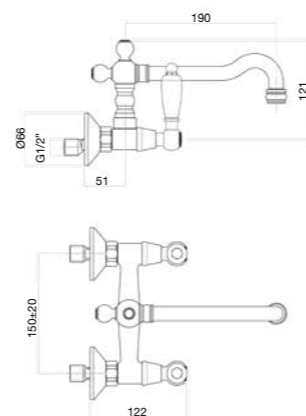

Wall sink mixer, old style spout.

Mélangeur évier mural, bec rétro.

Смеситель настенный для мойки.

Finitura / finishing / finition / Покрытие

CR
OO
RR / ZZ
OO

14,7 Kg
box pcs. 5

Vitone ceramico, 1/4 di giro
1/4 turn ceramic head work