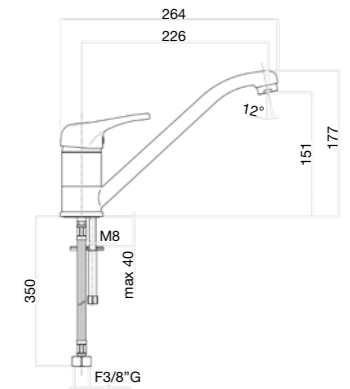

16,4 Kg
box pcs. 10

Ø 42 mm s/d
35 CAIO 31

37 CR 4110 01

Miscelatore lavello, flex cm 35 3/8"F.

One hole sink mixer, flex cm 35 3/8"F.

Mitigeur évier, flexibles cm 35 3/8"F.

Смеситель для мойки, гибкая подводка 35 см 3/8"F.