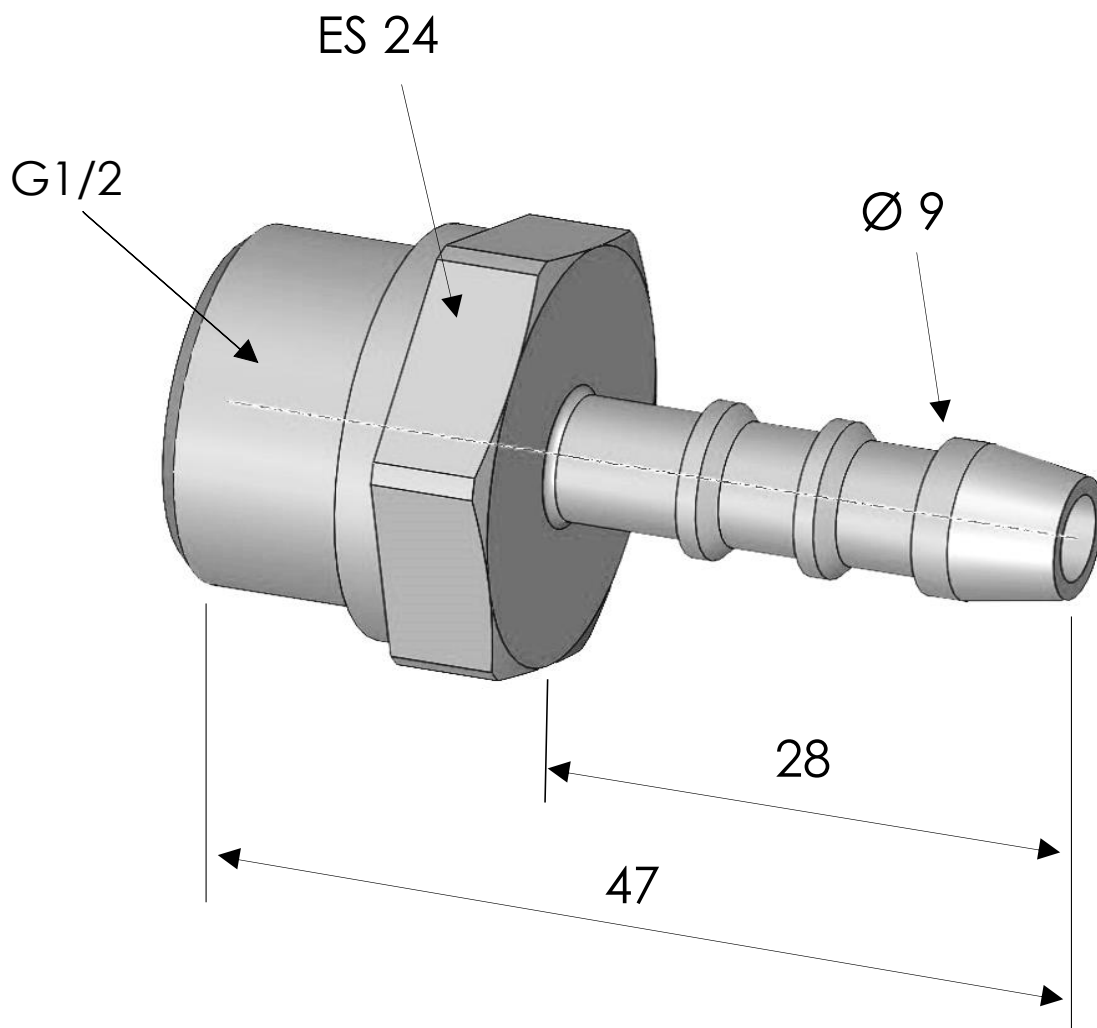

REMER
RUBINETTERIE

SERIE
SERIES

RACCORDERIA
FITTINGS

CODICE
CODE

533

IMMAGINE - *IMAGE*

DESCRIZIONE - *DESCRIPTION*

Portagomma diritto in ottone cromato Ø 14 mm, attacco M, 1/2.

Straight hose holder in c.p. brass Ø 14 mm, Male connection, 1/2.

SCHEDA TECNICA - *TECHNICAL FEATURES*

REMER Rubinetterie S.p.A.

Via Leonardo Da Vinci, 83 - 20062 Cassano d'Adda (MI) - Italy - Tel. +39 0363 364211 - info@remer.eu - www.remer.eu