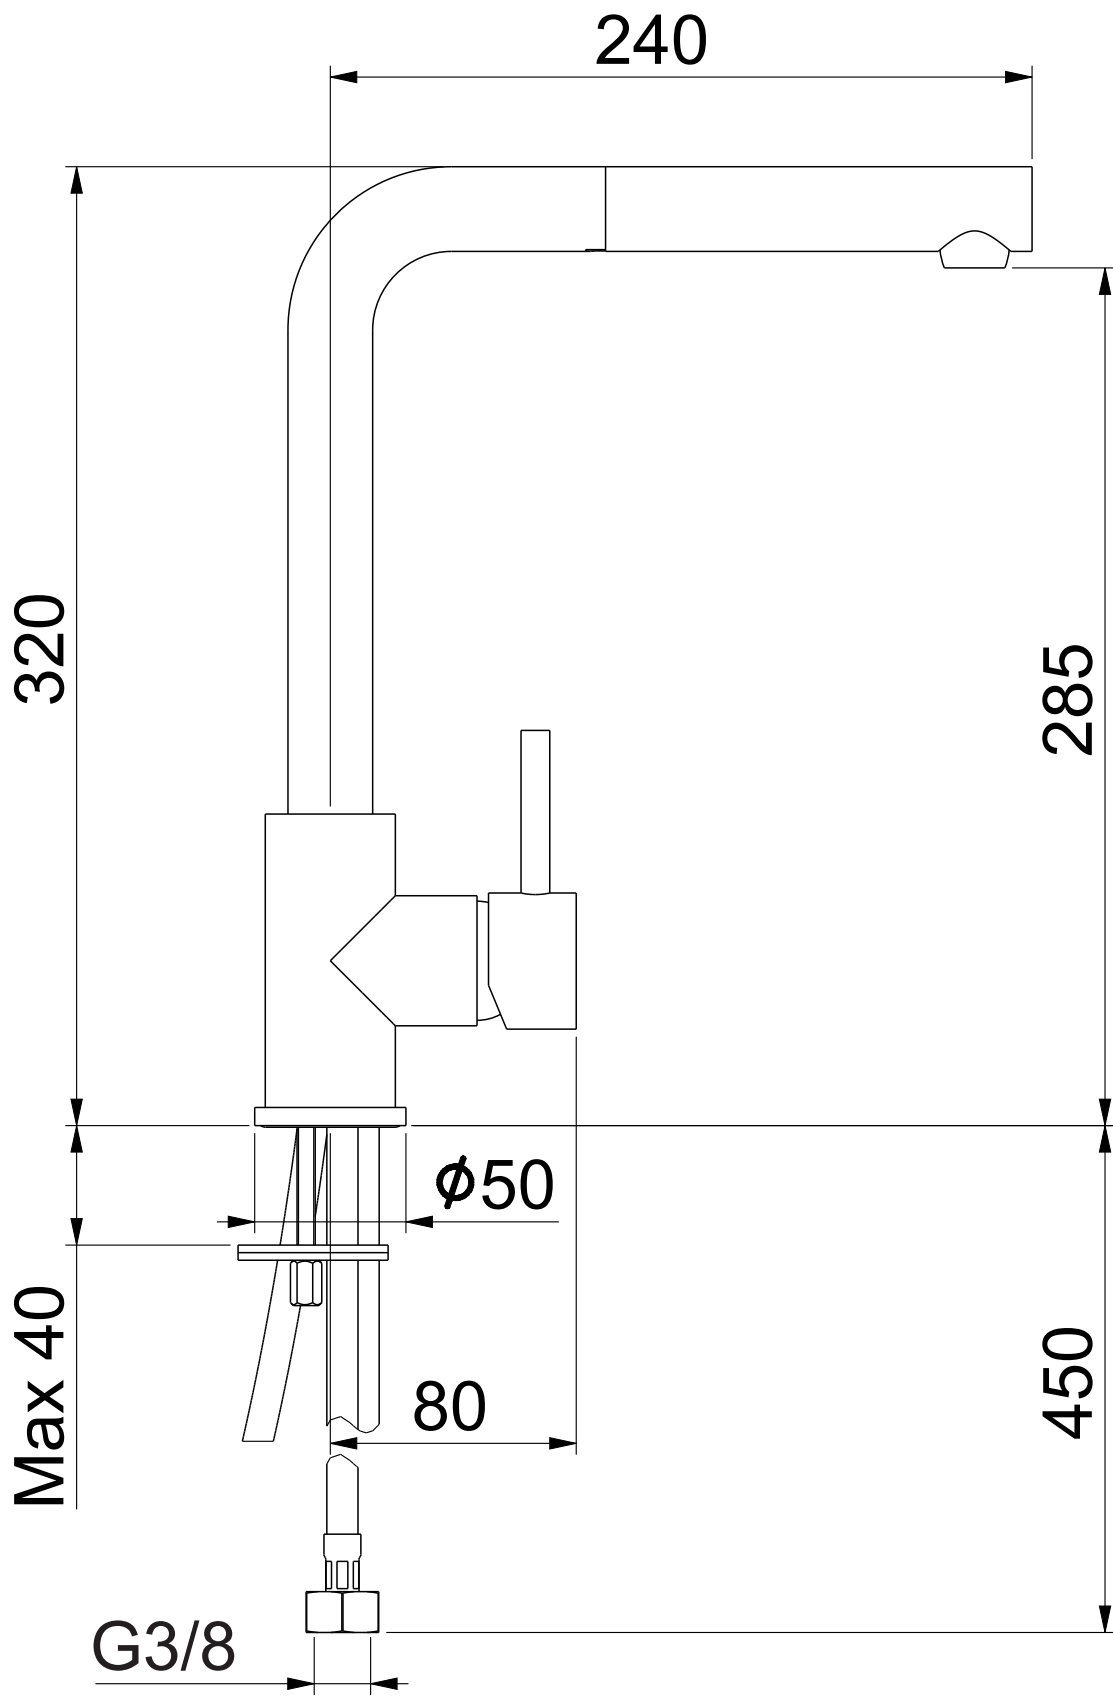

Descrizione Miscelatore monocom. lavello docc. estraibile	Serie CATANIA	Data 22-Sep-21
Via Maggiate, 69/C - 28021 Borgomanero (NO), Italy Phone: +39 0322.840711 - Email: fiore@fiore.it	Codice 306CR9403 01