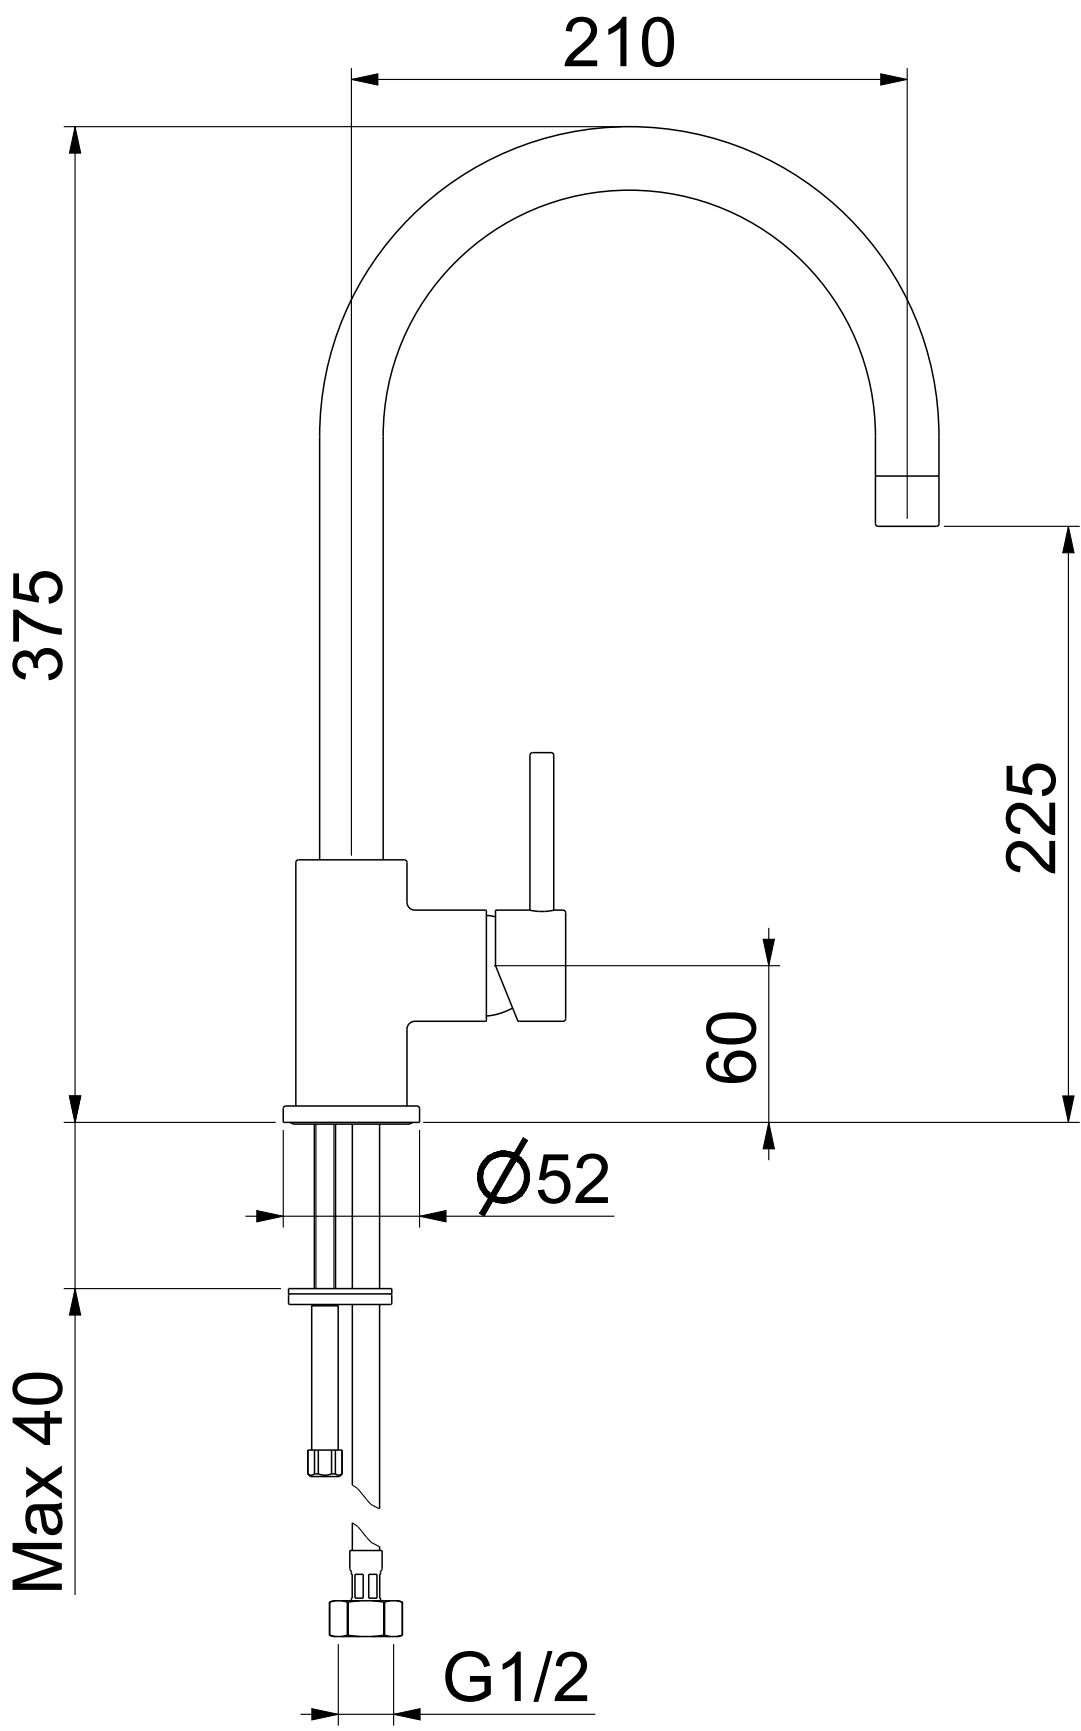

Descrizione MISCELATORE LAVELLO CANNA GIREVOLE	Serie TRIESTE	Data 22-Sep-21
Via Maggiate, 69/C - 28021 Borgomanero (NO), Italy Phone: +39 0322.840711 - Email: fiore@fiore.it	Codice 306CR9208