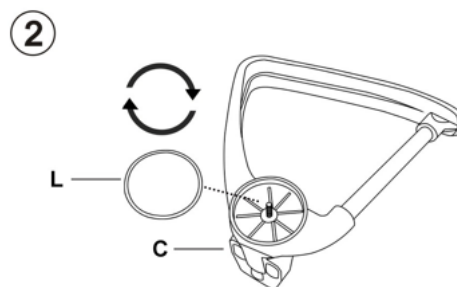

BORMANN®

BSF1800
033417

v2.2

WWW.NIKOLAOUTOOLS.GR

2 YEARS
WARRANTY

ASSEMBLY INSTRUCTIONS / ΟΔΗΓΙΕΣ ΣΥΝΑΡΜΟΛΟΓΗΣΗΣ

AX1 	GX5 
BX1 	Hx4  M6x20mm
CX1(L)X(R) 	Ix10  M6x25mm
DX1 	Jx6 
EX1 	Kx1 
FX1 	LX2 

OFFICE CHAIR NICE

- BLACK
- WITH TILT MECHANISM
- 57x61xH102-112 cm

ΚΑΡΕΚΛΑ ΓΡΑΦΕΙΟΥ NICE

- ΜΑΥΡΗ
- ΜΕ ΜΗΧΑΝΙΣΜΟ ΑΝΑΚΛΙΣΗΣ
- 57x61xH102-112 cm