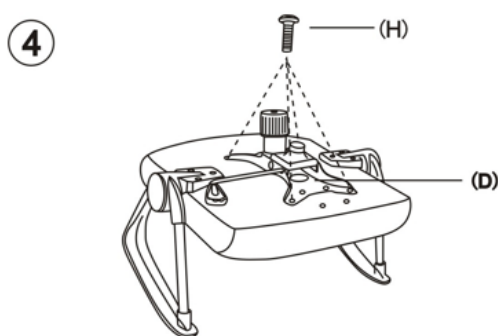

BORMANN®

BSF1800
033417

v2.2

WWW.NIKOLAOUTOOLS.GR

2 YEARS
WARRANTY

ASSEMBLY INSTRUCTIONS / ΟΔΗΓΙΕΣ ΣΥΝΑΡΜΟΛΟΓΗΣΗΣ

AX1 	GX5 
BX1 	Hx4  M6x20mm
CX1(L)X(R) 	Ix10  M6x25mm
DX1 	Jx6 
EX1 	Kx1 
FX1 	LX2 

OFFICE CHAIR NICE

- BLACK
- WITH TILT MECHANISM
- 57x61xH102-112 cm

ΚΑΡΕΚΛΑ ΓΡΑΦΕΙΟΥ NICE

- ΜΑΥΡΗ
- ΜΕ ΜΗΧΑΝΙΣΜΟ ΑΝΑΚΛΙΣΗΣ
- 57x61xH102-112 cm