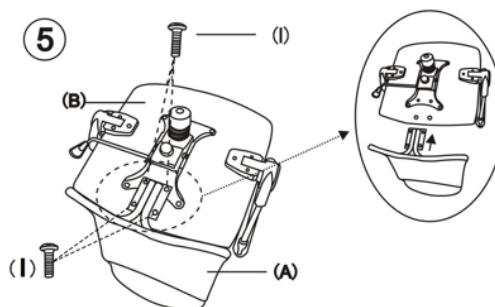

BORMANN®

BSF1800
033417

v2.2

WWW.NIKOLAOUTOOLS.GR

2 YEARS
WARRANTY

ASSEMBLY INSTRUCTIONS / ΟΔΗΓΙΕΣ ΣΥΝΑΡΜΟΛΟΓΗΣΗΣ

AX1 	GX5 
BX1 	Hx4  M6x20mm
CX1(L)X(R) 	Ix10  M6x25mm
DX1 	Jx6 
EX1 	Kx1 
FX1 	LX2 

OFFICE CHAIR NICE

- BLACK
- WITH TILT MECHANISM
- 57x61xH102-112 cm

ΚΑΡΕΚΛΑ ΓΡΑΦΕΙΟΥ NICE

- ΜΑΥΡΗ
- ΜΕ ΜΗΧΑΝΙΣΜΟ ΑΝΑΚΛΙΣΗΣ
- 57x61xH102-112 cm