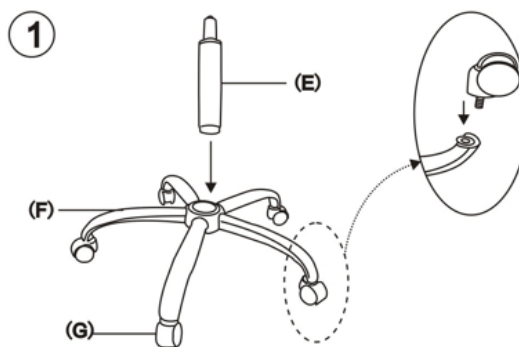

BORMANN®

BSF1800
033417

v2.2

WWW.NIKOLAOUTOOLS.GR

2 YEARS
WARRANTY

ASSEMBLY INSTRUCTIONS / ΟΔΗΓΙΕΣ ΣΥΝΑΡΜΟΛΟΓΗΣΗΣ

AX1 	GX5 
BX1 	Hx4  M6x20mm
CX1(L)X(R) 	Ix10  M6x25mm
DX1 	Jx6 
EX1 	Kx1 
FX1 	LX2 

OFFICE CHAIR NICE

- BLACK
- WITH TILT MECHANISM
- 57x61xH102-112 cm

ΚΑΡΕΚΛΑ ΓΡΑΦΕΙΟΥ NICE

- ΜΑΥΡΗ
- ΜΕ ΜΗΧΑΝΙΣΜΟ ΑΝΑΚΛΙΣΗΣ
- 57x61xH102-112 cm