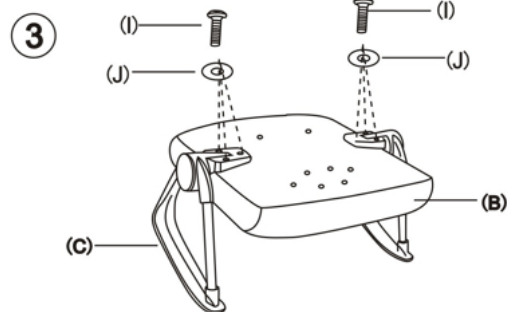

BORMANN®

BSF1800
033417

v2.2

WWW.NIKOLAOUTOOLS.GR

2 YEARS
WARRANTY

ASSEMBLY INSTRUCTIONS / ΟΔΗΓΙΕΣ ΣΥΝΑΡΜΟΛΟΓΗΣΗΣ

AX1 	GX5 
BX1 	Hx4  M6x20mm
CX1(L)X(R) 	Ix10  M6x25mm
DX1 	Jx6 
EX1 	Kx1 
FX1 	LX2 

OFFICE CHAIR NICE

- BLACK
- WITH TILT MECHANISM
- 57x61xH102-112 cm

ΚΑΡΕΚΛΑ ΓΡΑΦΕΙΟΥ NICE

- ΜΑΥΡΗ
- ΜΕ ΜΗΧΑΝΙΣΜΟ ΑΝΑΚΛΙΣΗΣ
- 57x61xH102-112 cm