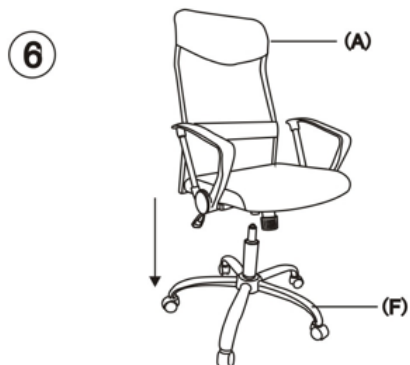

BORMANN®

BSF1800
033417

v2.2

WWW.NIKOLAOUTOOLS.GR

2 YEARS
WARRANTY

ASSEMBLY INSTRUCTIONS / ΟΔΗΓΙΕΣ ΣΥΝΑΡΜΟΛΟΓΗΣΗΣ

AX1 	GX5 
BX1 	Hx4  M6x20mm
CX1(L)X(R) 	Ix10  M6x25mm
DX1 	Jx6 
EX1 	Kx1 
FX1 	LX2 

OFFICE CHAIR NICE

- BLACK
- WITH TILT MECHANISM
- 57x61xH102-112 cm

ΚΑΡΕΚΛΑ ΓΡΑΦΕΙΟΥ NICE

- ΜΑΥΡΗ
- ΜΕ ΜΗΧΑΝΙΣΜΟ ΑΝΑΚΛΙΣΗΣ
- 57x61xH102-112 cm