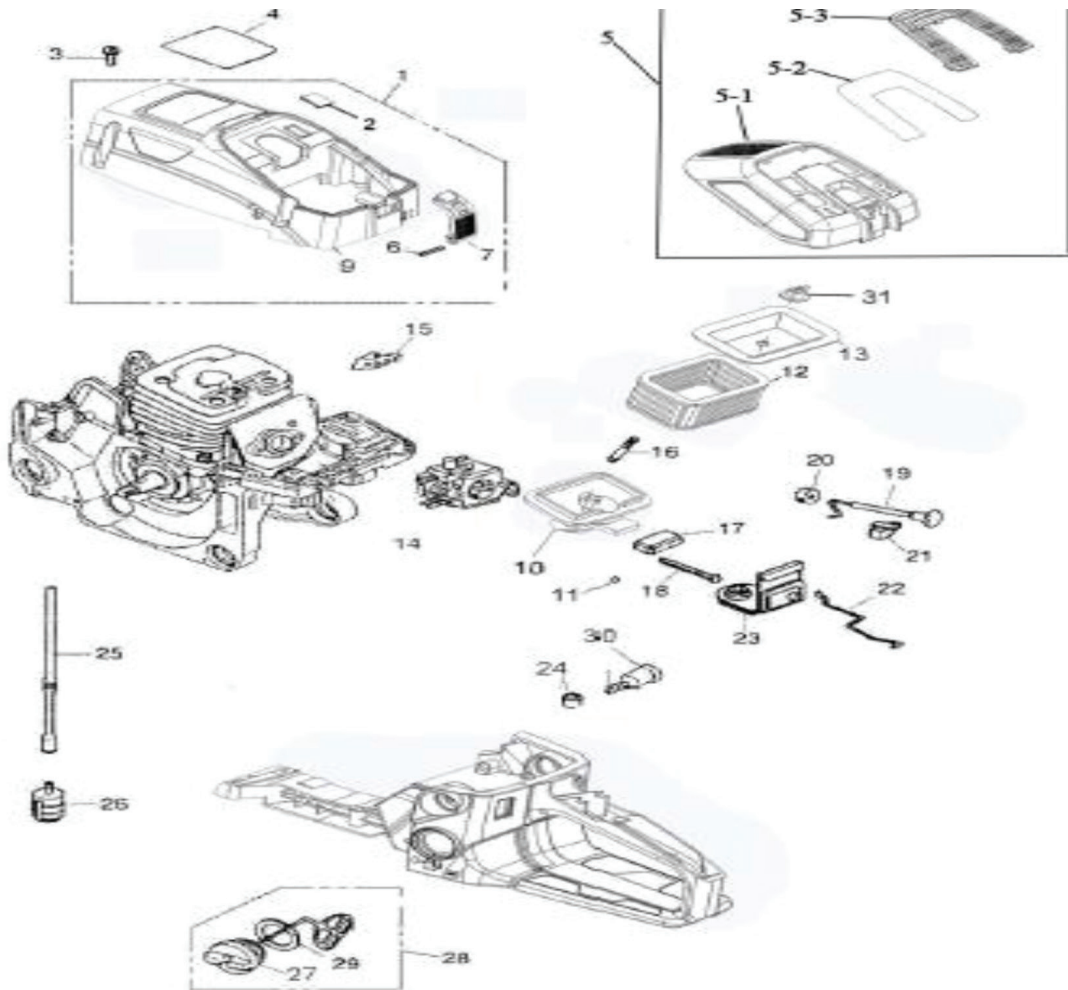

PC6600-PC6700 Fig.4 FUELING SYSTEM

No#	Code	Description (EN)	QTY	Notes
1	0265904001	cylinder cover kit	1	
2	0265904002	nut	1	
3	0265904003	screw kit(white)	5	
4	0265904004	label on cylinder cover	1	
5	0265904005	airfilter cover ass'y	1	
5-1	0265904005-1	airfilter cover	1	
5-2	0265904005-2	Filter	1	
5-3	0265904005-3	Plate	1	
6	0265904006	Pin	1	
7	0265904007	Air filter nut	1	
9	0265904009	cylinder cover	1	
10	0265904010	manifold	1	
11	0265904011	spring washer	2	
12	0265904012	Paper airfilter	1	
13	0265904013	Plasitic Plate	1	
14	0265904014	carburetor	1	
15	0265904015	guide (LH)	1	
16	0265904016	threaded stud	1	
17	0265904017	supporter	1	
18	0265904018	screw	2	
19	0265904019	choke rod	1	
20	0265904020	choke grommet	1	

No#	Code	Description (EN)	QTY	Notes
21	0265904021	damping	1	
22	0265904022	throttle rode	1	
23	0265904023	throttle grommet	1	
24	0265904024	breather stand	1	
25	0265904025	fuel pipe	1	
26	0265904026	fuel filter	1	
27	0265904027	fuel cap	1	
28	0265904028	fuel cap ass'y	1	
29	0265904029	gland bush	1	
30	0265904030	breather	1	
31	0265904031	Nut	1