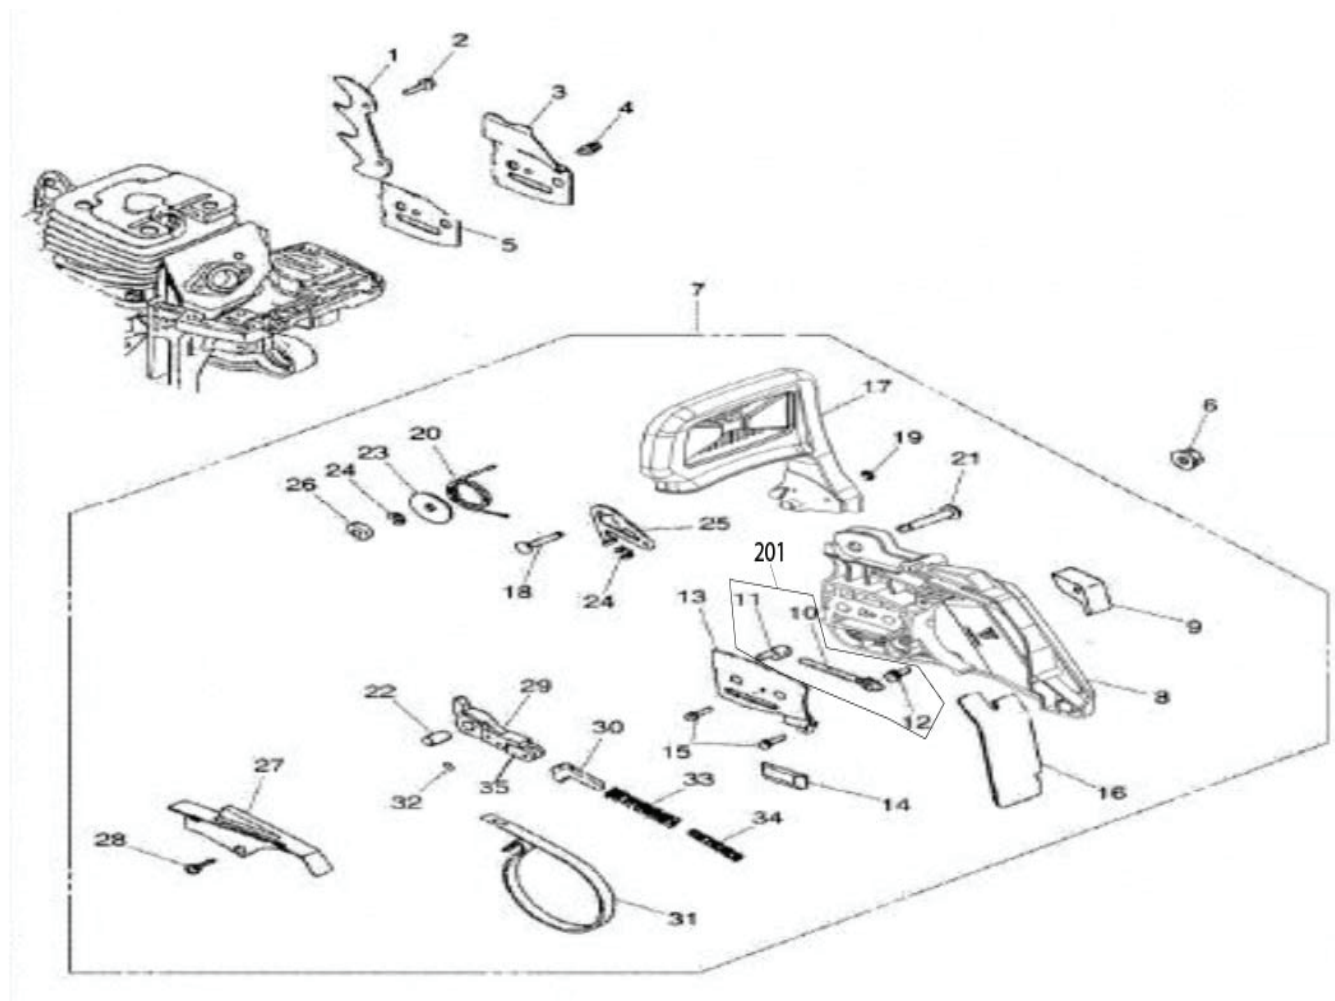

PC6600-PC6700 Fig.6 BREAKING SYSTEM

No#	Code	Description (EN)	QTY	Notes
1	0265906001	bumper	1	
2	0265906002	screw	2	
3	0265906003	baffle plate	1	
4	0265906004	phillips screw	1	
5	0265906005	gasket	1	
6	0265906006	nut	2	
7	0265906007	chain cover ass'y	1	
8	0265906008	chain cover	1	
9	0265906009	stopper	1	
10	0265906010	screw	1	
11	0265906011	nut	1	
12	0265906012	gear	1	
13	0265906013	plate	1	
14	0265906014	guide	1	
15	0265906015	tapping screw	2	
16	0265906016	protector	1	
17	0265906017	front guard	1	
18	0265906018	pin	1	
19	0265906019	ring	2	
20	0265906020	spring	1	
19	0265904019	choke rod	1	
20	0265904020	choke grommet	1	

No#	Code	Description (EN)	QTY	Notes
21	0265906021	pin	1	
22	0265906022	spacer	1	
23	0265906023	washer	2	
24	0265906024	ring	2	
25	0265906025	plate	1	
26	0265906026	spacer	1	
27	0265906027	cover	1	
28	0265906028	tapping screw	3	
29	0265906029	brake lever comp.	1	
30	0265906030	side arm	1	
31	0265906031	brake band	1	
32	0265906032	roller	1	
33	0265906033	brake spring	1	
34	0265906034	return spring	1	
35	0265906035	vice lever	1	
201	0265906201	chain tensioner assy	1