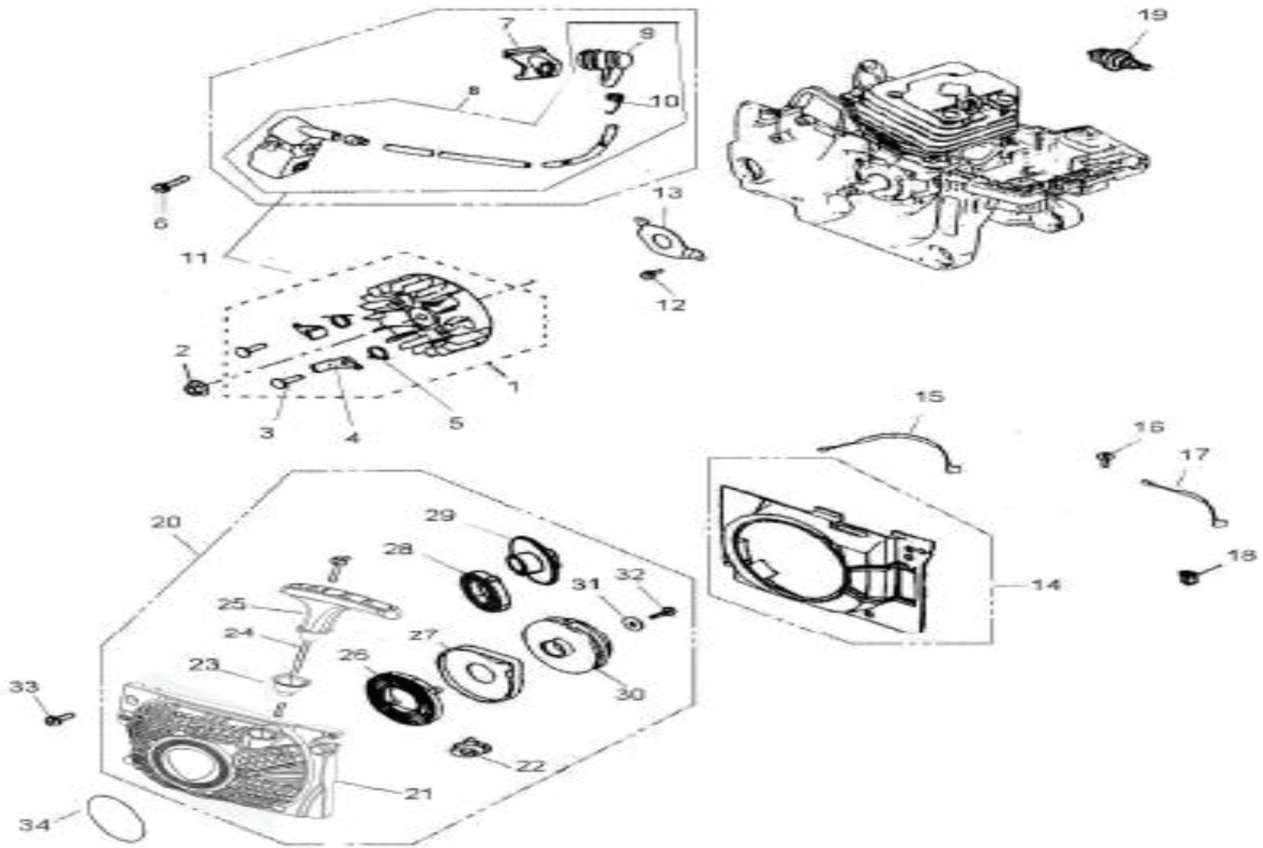

PC6600-PC6700 Fig.2 IGNITION/STARTER ASSY

No#	Code	Description (EN)	QTY	Notes
1	0265902001	rotor ass'y	1	
2	0265902002	nut	1	
3	0265902003	screw	2	
4	0265902004	paw	2	
5	0265902005	Spring	2	
6	0265902006	screw	2	
7	0265902007	grommet	1	
8	0265902008	coil ass'y	1	
9	0265902009	plug cap	1	
10	0265902010	spring	1	
11	0265902011	ignition system ass'y	1	
12	0265902012	screw	2	
13	0265902013	plate	1	
14	0265902014	cover	1	
15	0265902015	cord	1	
16	0265902016	screw M5*10	1	
17	0265902017	plate	1	
18	0265902018	switch	1	
19	0265902019	spark plug	1	
20	0265902020	starter ass'y	1	

No#	Code	Description (EN)	QTY	Notes
21	0265902021	starter cover	1	
22	0265902022	guide	1	
23	0265902023	cap	1	
24	0265902024	starter rope	1	
25	0265902025	knob	1	
26	0265902026	coil spring	1	
27	0265902027	coil spring cover	1	
28	0265902028	coil spring (big)	1	
29	0265902029	rear cover	1	
30	0265902030	starter rope reel	1	
31	0265902031	washer	1	
32	0265902032	tapping screw	1	
33	0265902033	screw kit	4	
34	0265902034	starter label	1