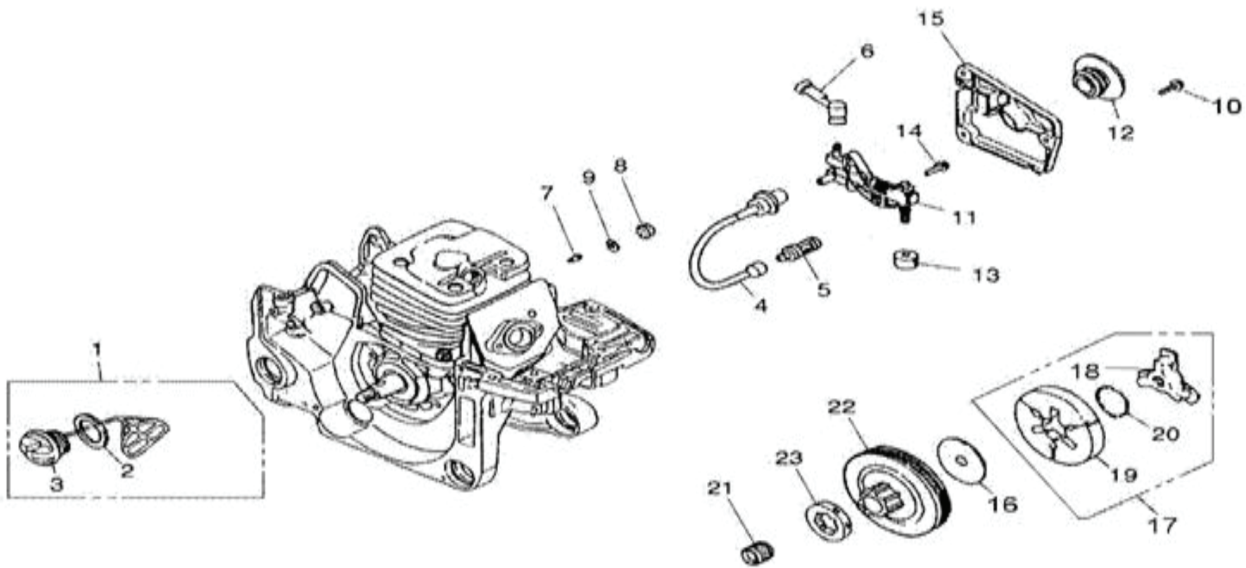

PC6600-PC6700 Fig. 5 OIL SYSTEM/CLUTCH

No#	Code	Description (EN)	QTY	Notes
1	0265905001	oil cap ass'y	1	
2	0265905002	gasket	1	
3	0265905003	oil cap	1	
4	0265905004	inlet oil pipe	1	
5	0265905005	oil filter	1	
6	0265905006	carburetor jet	1	
7	0265905007	vent	1	
8	0265905008	vent snap spring	1	
9	0265905009	sponge	1	
10	0265905010	screw	3	
11	0265905011	oil pump	1	
12	0265905012	worm gear	1	
13	0265905013	oil pump sponge	1	
14	0265905014	screw	2	
15	0265905015	oil pump cover	1	
16	0265905016	plate	1	
17	0265905017	clutch ass'y	1	
18	0265905018	bracket	1	
19	0265905019	clutch shoe	3	
20	0265905020	clutch spring	1	
21	0265905021	needle bearing	1	
22	0265905022	clutch drum	1	
23	0265905023	rim	1