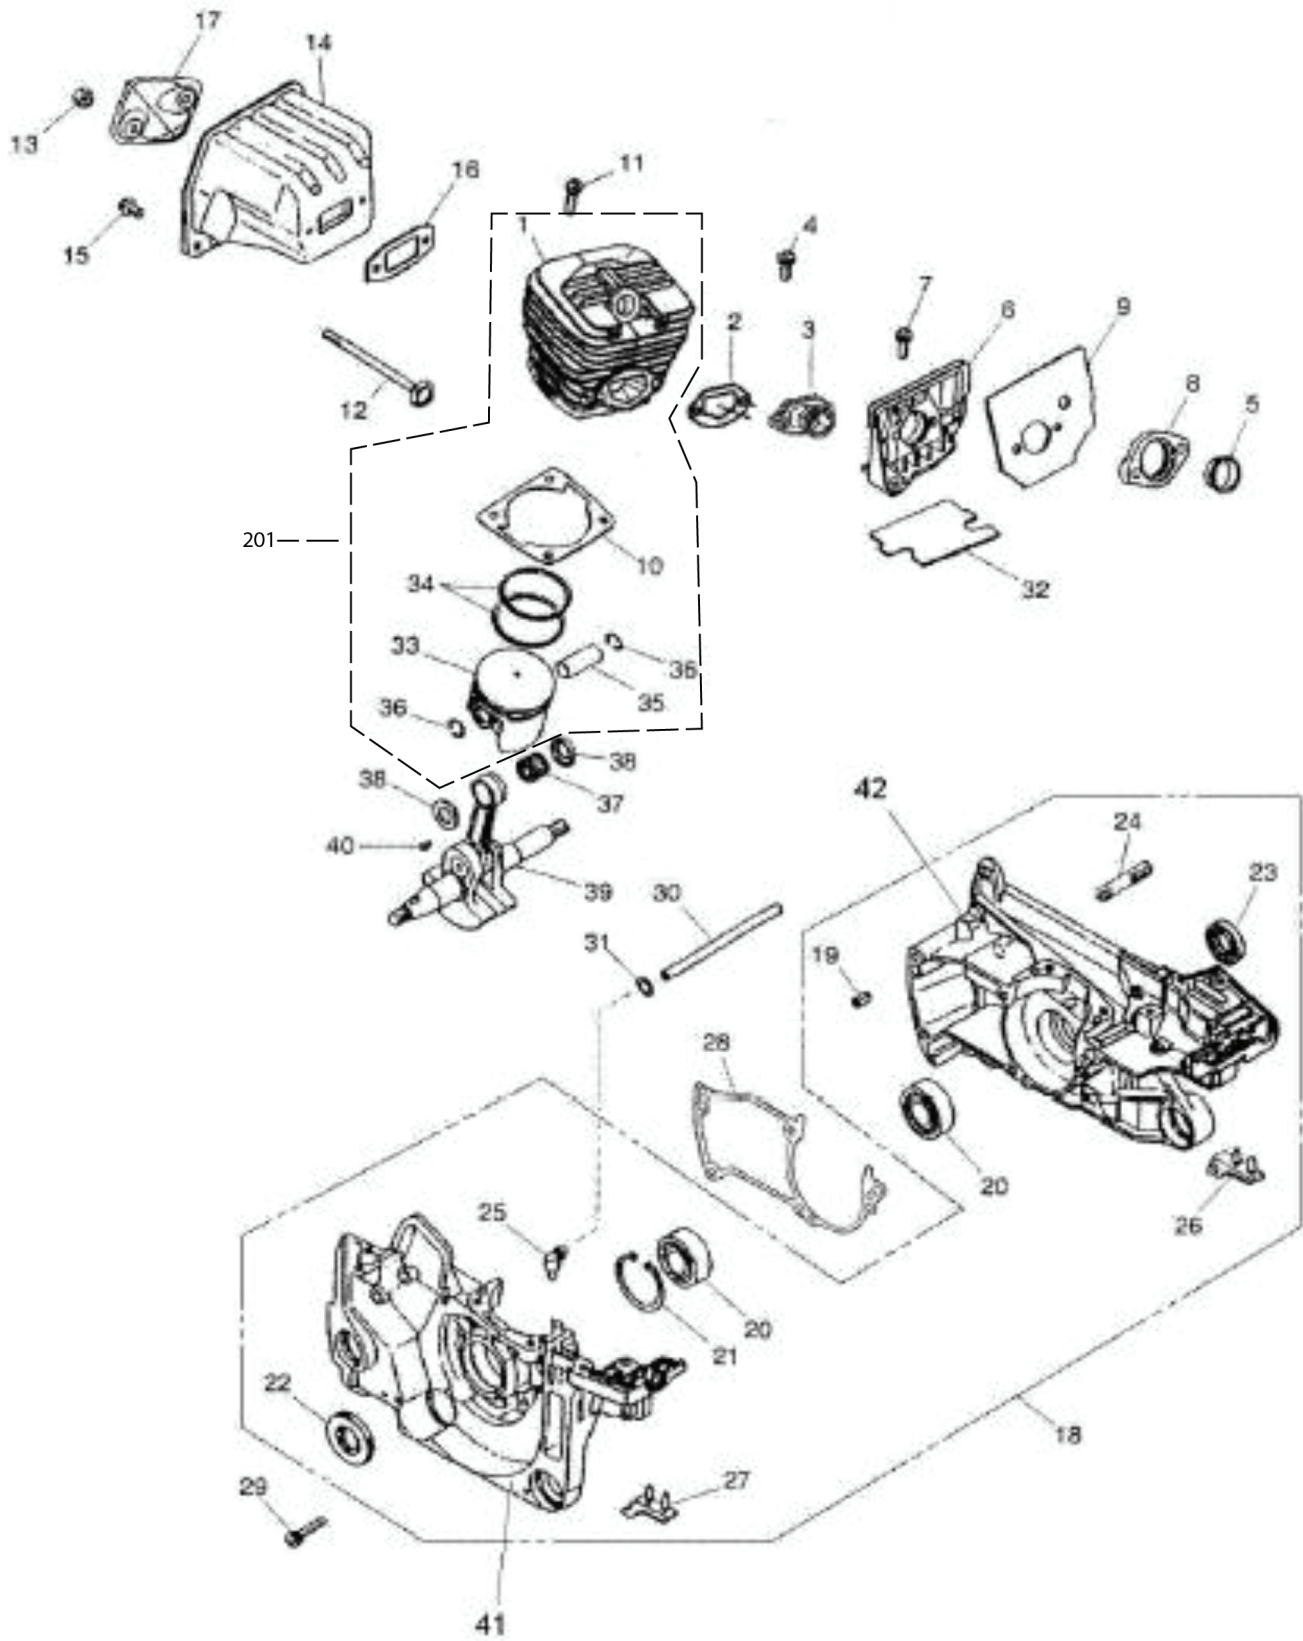

# PARTS LIST

## PC6600-PC6700 Fig. 1 POWER UNIT

No#	Code	Description (EN)	QTY	Notes
1	0265901001	Cylinder	1	
2	0265901002	inlet pipe	1	
3	0265901003	inlet pipe gasket	1	
4	0265901004	phillips screw	2	
5	0265901005	inner guide	1	
6	0265901006	bracket	1	
7	0265901007	screw	2	
8	0265901008	spacer	1	
9	0265901009	carburetor gasket	1	
10	0265901010	cylinder gasket	1	
11	0265901011	screw	4	
12	0265901012	square head stud	2	
13	0265901013	muffler nut	2	
14	0265901014	muffler	1	
15	0265901015	screw	2	
16	0265901016	muffler gasket	1	
17	0265901017	muffler cover	1	
18	0265901018	crank case ass'y	1	
19	0265901019	spring pin	3	
20	0265901020	bearing	2	
21	0265901021	snap ring	1	
22	0265901022	seal	1	
23	0265901023	seal	1	
24	0265901024	threaded stud	2	
25	0265901025	elbow	1	
26	0265901026	stopper	1	
27	0265901027	stopper	1	
28	0265901028	crank case gasket	1	
29	0265901029	screw	5	
30	0265901030	pipe	1	

No#	Code	Description (EN)	QTY	Notes
31	0265901031	clip	1	
32	0265901032	mat	1	
33	0265901033	piston	1	
34	0265901034	piston ring	2	
35	0265901035	piston pin	1	
36	0265901036	snap ring	2	
37	0265901037	needle bearing	1	
38	0265901038	washer	2	
39	0265901039	crank shaft	1	
40	0265901040	key 3*10*3.7	1	
41	0265901041	left crank case	1	
42	0265901042	right crank case	1	
201	0265901201	cylinder piston assy		

No#	Code	Description (EN)	QTY	Notes
1	0265903001	handle	1	
2	0265903002	tapping screw	1	
3	0265903003	cap	5	
4	0265903004	screw	2	
5	0265903005	short damper	2	
6	0265903006	spacer	1	
7	0265903007	spring	1	
8	0265903008	right handle ass'y	1	
9	0265903009	tapping screw	8	
10	0265903010	long damper	3	
11	0265903011	damper	1	
12	0265903012	chain catcher	1	
13	0265903013	screw	1	
14	0265903014	throttle lever	1	
15	0265903015	throttle spring	1	
16	0265903016	spring pin	1	
17	0265903017	arm	1	
18	0265903018	grip cover	1	
19	0265903019	fuel tank	1	