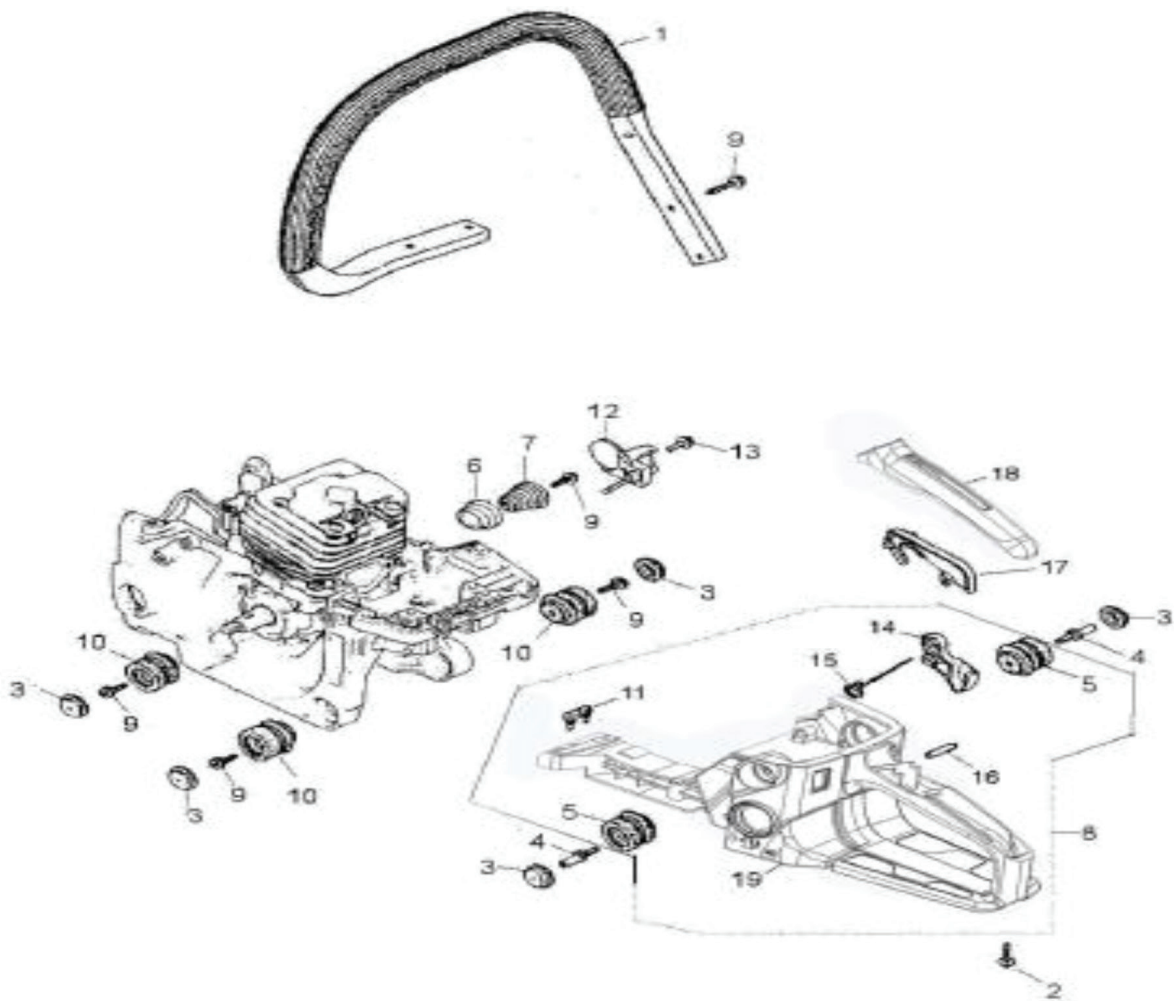

## PC6600-PC6700 Fig. 1 POWER UNIT

No#	Code	Description (EN)	QTY	Notes
1	0265901001	Cylinder	1	
2	0265901002	inlet pipe	1	
3	0265901003	inlet pipe gasket	1	
4	0265901004	phillips screw	2	
5	0265901005	inner guide	1	
6	0265901006	bracket	1	
7	0265901007	screw	2	
8	0265901008	spacer	1	
9	0265901009	carburetor gasket	1	
10	0265901010	cylinder gasket	1	
11	0265901011	screw	4	
12	0265901012	square head stud	2	
13	0265901013	muffler nut	2	
14	0265901014	muffler	1	
15	0265901015	screw	2	
16	0265901016	muffler gasket	1	
17	0265901017	muffler cover	1	
18	0265901018	crank case ass'y	1	
19	0265901019	spring pin	3	
20	0265901020	bearing	2	
21	0265901021	snap ring	1	
22	0265901022	seal	1	
23	0265901023	seal	1	
24	0265901024	threaded stud	2	
25	0265901025	elbow	1	
26	0265901026	stopper	1	
27	0265901027	stopper	1	
28	0265901028	crank case gasket	1	
29	0265901029	screw	5	
30	0265901030	pipe	1	

No#	Code	Description (EN)	QTY	Notes
31	0265901031	clip	1	
32	0265901032	mat	1	
33	0265901033	piston	1	
34	0265901034	piston ring	2	
35	0265901035	piston pin	1	
36	0265901036	snap ring	2	
37	0265901037	needle bearing	1	
38	0265901038	washer	2	
39	0265901039	crank shaft	1	
40	0265901040	key 3*10*3.7	1	
41	0265901041	left crank case	1	
42	0265901042	right crank case	1	
201	0265901201	cylinder piston assy		

No#	Code	Description (EN)	QTY	Notes
1	0265903001	handle	1	
2	0265903002	tapping screw	1	
3	0265903003	cap	5	
4	0265903004	screw	2	
5	0265903005	short damper	2	
6	0265903006	spacer	1	
7	0265903007	spring	1	
8	0265903008	right handle ass'y	1	
9	0265903009	tapping screw	8	
10	0265903010	long damper	3	
11	0265903011	damper	1	
12	0265903012	chain catcher	1	
13	0265903013	screw	1	
14	0265903014	throttle lever	1	
15	0265903015	throttle spring	1	
16	0265903016	spring pin	1	
17	0265903017	arm	1	
18	0265903018	grip cover	1	
19	0265903019	fuel tank	1	