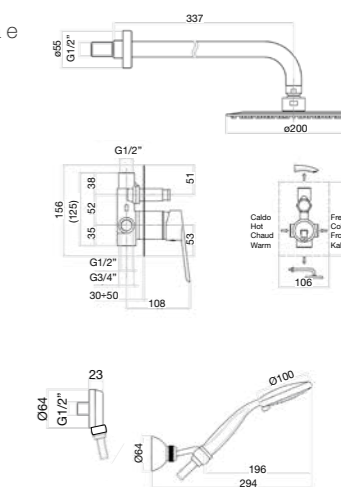

Ø 42 mm s/d
35 CAIO 31