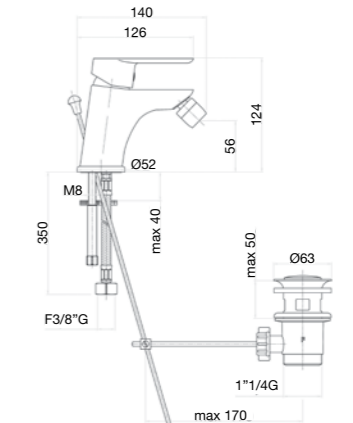

Miscelatore bidet scarico automatico 1"1/4, flex cm 35 3/8"F.

One hole bidet mixer, 1"1/4 automatic pop up waste, flex cm 35 3/8"F.

Mitigeur bidet, vidage automatique 1"1/4, flexibles cm 35 3/8"F.

Смеситель для биде, донный клапан 1"1/4, гибкая подводка 35 см 3/8"F.