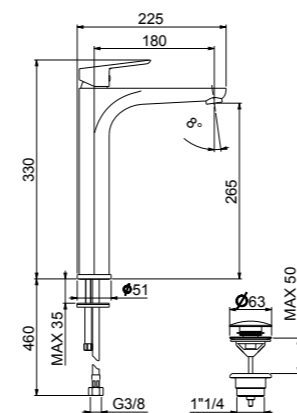

81 NN 8120 01

Miscelatore lavabo, scarico automatico 1"1/4, flex cm 35 3/8"F.

One hole basin mixer, 1"1/4 pop up waste, flex cm 35 3/8"F.

Mitigeur lavabo, vidage automatique 1"1/4, flexibles cm 35 3/8"F.

Смеситель для умывальника, донный клапан 1"1/4, гибкая подводка 35 см 3/8"F.

Finitura / finishing / finition / Покрытие

NN

1/2 81 NN 8120 02

18,5 kg
box pcs. 10

Ø 35 mm c/d
35 CA10 20

81 NN 7527

Miscelatore lavabo a muro.

Wall basin mixer.

Mitigeur lavabo mural.

Смеситель для умывальника, скрытый монтаж.

NN

12,1 kg
box pcs. 10

Finitura / finishing / finition / Покрытие

NN

Ø 42 mm c/d
35 CA10 31

81 NN 8123 01

Miscelatore lavabo, scarico automatico 1"1/4, flex cm 35 3/8"F.

One hole basin mixer, 1"1/4 pop up waste, flex cm 35 3/8"F.

Mitigeur lavabo, vidage automatique 1"1/4, flexibles cm 35 3/8"F.

Смеситель для умывальника, донный клапан 1"1/4, гибкая подводка 35 см 3/8"F.

Finitura / finishing / finition / Покрытие

NN

1/2 81 NN 8123 02

20,1 kg
box pcs. 10

Ø 35 mm c/d
35 CA10 20

81 NN 8130 01

Miscelatore bidet scarico automatico 1"1/4, flex cm 35 3/8"F.

One hole bidet mixer, 1"1/4 automatic pop up waste, flex cm 35 3/8"F.

Mitigeur bidet, vidage automatique 1"1/4, flexibles cm 35 3/8"F.

Смеситель для биде, донный клапан 1"1/4, гибкая подводка 35 см 3/8"F.

Finitura / finishing / finition / Покрытие

NN

1/2 81 NN 8130 02

17,2 kg
box pcs. 10

Ø 35 mm c/d
35 CA10 20

81 NN 8119 01

Miscelatore lavabo alto, bocca lunga, scarico click-clack, flex cm 70 3/8"F.

One hole basin mixer, high body, long spout, click-clack waste, flex cm 70 3/8"F.

Mitigeur lavabo haut, bec long, vidage click clack, flexibles cm 70 3/8"F.

Смеситель для умывальника, донный клапан, гибкая подводка 70 см 3/8"F.

Finitura / finishing / finition / Покрытие

NN

1/2 81 NN 8119 02

14,65 kg
box pcs. 5

Ø 35 mm c/d
35 CA10 20

81 NN 8150