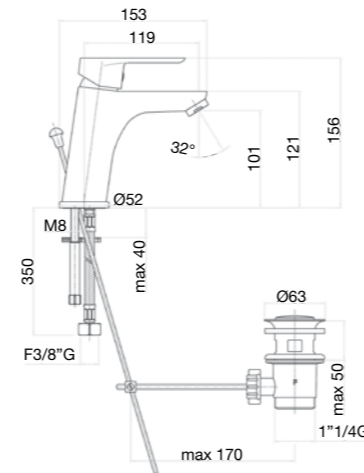

Ø 42 mm c/d
35 CA10 31

81 NN 8123 01

Miscelatore lavabo, scarico automatico 1"1/4, flex cm 35 3/8"F.

One hole basin mixer, 1"1/4 pop up waste, flex cm 35 3/8"F.

Mitigeur lavabo, vidage automatique 1"1/4, flexibles cm 35 3/8"F.

Смеситель для умывальника, донный клапан 1"1/4, гибкая подводка 35 см 3/8"F.