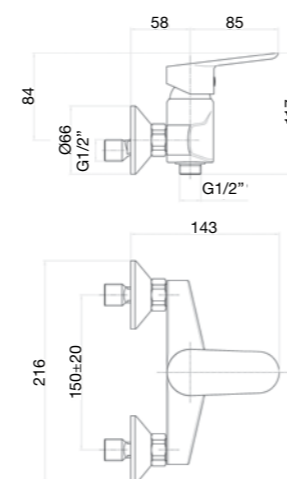

Ø 35 mm c/d
35 CAIO 20

81 NN 7501

Miscelatore doccia incasso con deviatore, tre uscite.

3-way built-in shower mixer with diverter.

Mitigeur douche à encastrer avec inverseur, trois sorties.

Смеситель для душа, скрытый монтаж, три выхода.

Finitura / finishing / finition / Покрытие

NN

18,8 kg
box pcs. 10