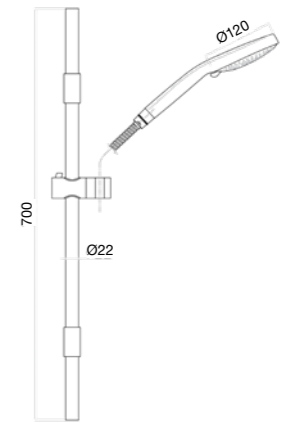

Shower set composed of holder, handshower and satilux flex.

Garniture de douche composée de support mural, douchette et flexible satilux.

Набор лейка ,шланг подвод воды.

Finitura / finishing / finition / Покрытие

NN

6,5 kg
box pcs. 10

30 N398 N5

Set saliscendi 70-22 con doccia Silla 3g. testa d.12 cm flex satilux.

Sliding rail set 70-22 with Silla 3-jet shower Ø 12 cm, satilux flexible.

Kit barre de douche 70-22 avec douchette Silla 3 jets, tête Ø 12 cm, flexible satilux.

Душевая штанга 70-22 со скользящим лейкодержателем, 3-позиционной душевой лейкой Salia Ø12см и шлангом с двойным фальцеванием.

Finitura / finishing / finition / Покрытие

NN

12 kg
box pcs. 10

44 NN 0932

Miscelatore termostatico per doccia esterno, versione completa di colonna telescopica, soffione e doccetta monogetto.