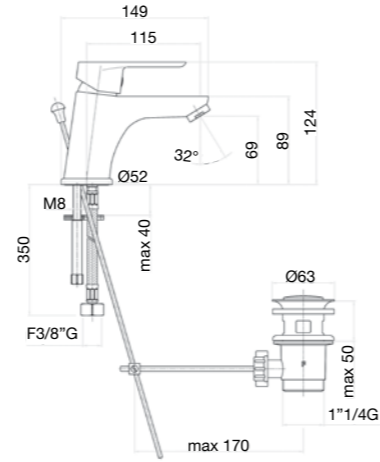

Mitigeur lavabo, vidage automatique 1"1/4, flexibles cm 35 3/8"F.

Смеситель для умывальника, донный клапан 1"1/4, гибкая подводка 35 см 3/8"F.

Finitura / finishing / finition / Покрытие

NN

1/2 81 NN 8120 02