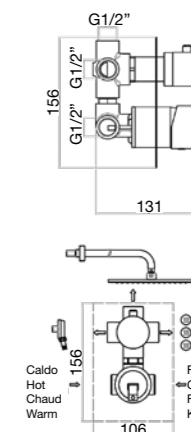

81 NN 1509

Miscelatore vasca con duplex, doccia Siro, flex satilux.

Bath mixer with shower set, Siro shower, flex satilux.

Mitigeur bain douche avec garniture, douche Siro, flexible satilux.

Смеситель для ванны с душевым гарнитуром.

Finitura / finishing / finition / Покрытие

NN

22,1 kg
box pcs. 10

81 NN 1510
Miscelatore vasca senza duplex.
Bath mixer without shower set.
Mitigeur bain douche sans garniture.
Смеситель для ванны без душевого гарнитура.

Finitura / finishing / finition / Покрытие

NN

Ø 35 mm c/d
35 CAIO 20

81 NN 7517

Miscelatore doccia incasso con deviatore, due uscite.

2-way built-in shower mixer with diverter.

Mitigeur douche à encastrer avec inverseur, deux sorties.

Смеситель для ванны с душевым гарнитуром.

Finitura / finishing / finition / Покрытие

NN

14,4 kg
box pcs. 10

Ø 42 mm s/d
35 CAIO 31

81 NN 6511

Miscelatore doccia esterno senza duplex.

External shower mixer without shower set.

Mitigeur douche extérieur sans garniture.

Смеситель для душа, внешний монтаж без душевого гарнитура.

Finitura / finishing / finition / Покрытие

NN

12,8 kg
box pcs. 10

Ø 35 mm c/d
35 CAIO 20

81 NN 7501

Miscelatore doccia incasso con deviatore, tre uscite.

3-way built-in shower mixer with diverter.

Mitigeur douche à encastrer avec inverseur, trois sorties.

Смеситель для душа, скрытый монтаж, три выхода.

Finitura / finishing / finition / Покрытие

NN

18,8 kg
box pcs. 10

Ø 42 mm s/d
35 CAIO 31

81 NN 7515

Miscelatore doccia incasso

Built-in shower mixer

Mitigeur douche à encastrer

Смеситель для душа, скрытый монтаж, верхний душ.

Finitura / finishing / finition / Покрытие

NN

81 NN 7595
Piastra 80x80mm
Plate 80x80mm
NN

9,8 kg
box pcs. 10

Ø 42 mm s/d
35 CAIO 31

81 NN 7557