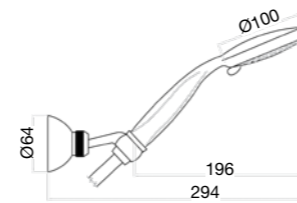

30 NN 8784

Kit supporto doccetta monogetto e flessibile satilux.

Shower set composed of holder, handshower and satilux flex.

Garniture de douche composée de support mural, douchette et flexible satilux.

Набор лейка ,шланг подвод воды.

Finitura / finishing / finition / Покрытие

NN

6,5 kg
box pcs. 10

30 N398 N5

Set saliscendi 70-22 con doccia Silla 3g. testa d.12 cm flex satilux.

Sliding rail set 70-22 with Silla 3-jet shower Ø 12 cm, satilux flexible.

Kit barre de douche 70-22 avec douchette Silla 3 jets, tête Ø 12 cm, flexible satilux.

Душевая штанга 70-22 со скользящим лейкодержателем, 3-позиционной душевой лейкой Salia Ø12см и шлангом с двойным фальцеванием.

Finitura / finishing / finition / Покрытие

NN

12 kg
box pcs. 10

44 NN 0932

Miscelatore termostatico per doccia esterno, versione completa di colonna telescopica, soffione e doccetta monogetto.

Thermostatic shower mixer with telescopic column, shower head and monospray handshower.

Colonne de douche télescopique thermostatique avec pomme de douche et douchette monojet.

Термостат для душа , внешний монтаж, верхний душ, ручной душ.

Finitura / finishing / finition / Покрытие

NN

10 kg
box pcs. 1

30 NN 8786

Kit supporto doccetta monogetto e flessibile satilux con presa acqua.

Shower set composed of holder, handshower, satilux flex and intake of water.

Garniture de douche composée de support mural, douchette, flexible satilux et prise d'eau.

Набор лейка ,шланг подвод воды.

Finitura / finishing / finition / Покрытие

NN

6,4 kg
box pcs. 10