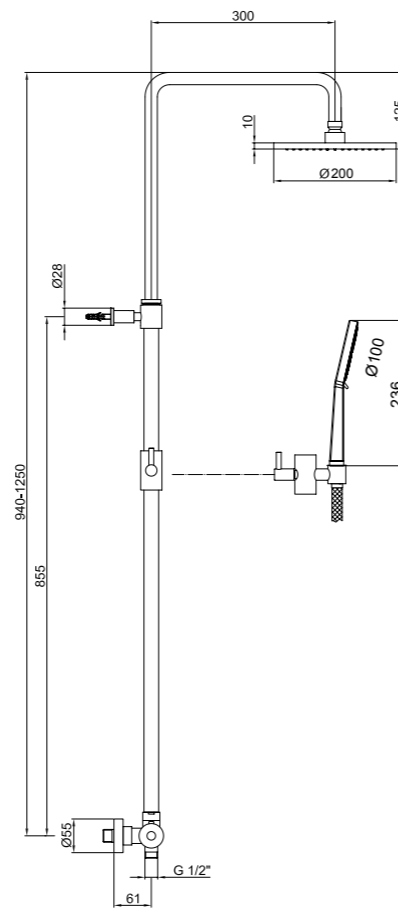

Miscelatore termostatico per doccia esterno, versione completa di colonna telescopica, soffione e doccetta monogetto.

Thermostatic shower mixer with telescopic column, shower head and monospray handshower.

Colonne de douche télescopique thermostatique avec pomme de douche et douchette monojet.

Термостат для душа , внешний монтаж, верхний душ, ручной душ.