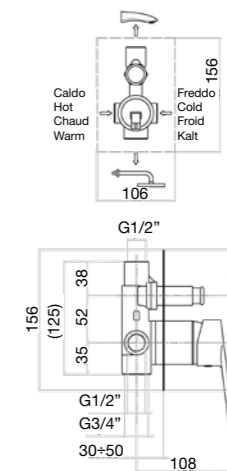

Смеситель для ванны с душевым гарнитуром.

Finitura / finishing / finition / Покрытие

NN

14,4 kg
box pcs. 10

Ø 42 mm s/d
35 CAIO 31

81 NN 6511

Miscelatore doccia esterno senza duplex.

External shower mixer without shower set.