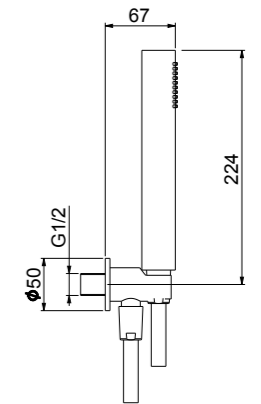

Finitura / finishing / finition / Покрытие

NN

6,4 kg
box pcs. 10