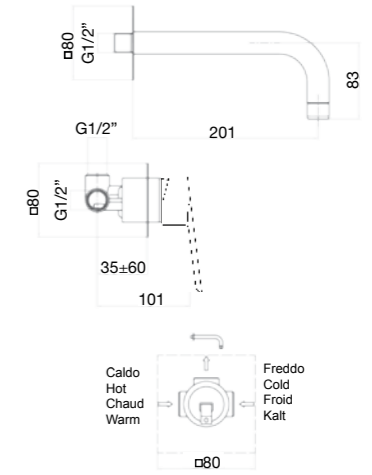

81 NN 8120 01

Miscelatore lavabo, scarico automatico 1"1/4, flex cm 35 3/8"F.

One hole basin mixer, 1"1/4 pop up waste, flex cm 35 3/8"F.

Mitigeur lavabo, vidage automatique 1"1/4, flexibles cm 35 3/8"F.

Смеситель для умывальника, донный клапан 1"1/4, гибкая подводка 35 см 3/8"F.

Finitura / finishing / finition / Покрытие

NN

1/2 81 NN 8120 02

18,5 kg
box pcs. 10

Ø 35 mm c/d
35 CA10 20

81 NN 7527

Miscelatore lavabo a muro.

Wall basin mixer.

Mitigeur lavabo mural.

Смеситель для умывальника, скрытый монтаж.

NN

12,1 kg
box pcs. 10

Finitura / finishing / finition / Покрытие

NN

Ø 42 mm c/d
35 CA10 31

81 NN 8123 01

Miscelatore lavabo, scarico automatico 1"1/4, flex cm 35 3/8"F.

One hole basin mixer, 1"1/4 pop up waste, flex cm 35 3/8"F.

Mitigeur lavabo, vidage automatique 1"1/4, flexibles cm 35 3/8"F.

Смеситель для умывальника, донный клапан 1"1/4, гибкая подводка 35 см 3/8"F.

Finitura / finishing / finition / Покрытие

NN

1/2 81 NN 8123 02

20,1 kg
box pcs. 10

Ø 35 mm c/d
35 CA10 20

81 NN 8130 01

Miscelatore bidet scarico automatico 1"1/4, flex cm 35 3/8"F.

One hole bidet mixer, 1"1/4 automatic pop up waste, flex cm 35 3/8"F.

Mitigeur bidet, vidage automatique 1"1/4, flexibles cm 35 3/8"F.

Смеситель для биде, донный клапан 1"1/4, гибкая подводка 35 см 3/8"F.

Finitura / finishing / finition / Покрытие

NN

1/2 81 NN 8130 02

17,2 kg
box pcs. 10

Ø 35 mm c/d
35 CA10 20

81 NN 8119 01

Miscelatore lavabo alto, bocca lunga, scarico click-clack, flex cm 70 3/8"F.

One hole basin mixer, high body, long spout, click-clack waste, flex cm 70 3/8"F.

Mitigeur lavabo haut, bec long, vidage click clack, flexibles cm 70 3/8"F.

Смеситель для умывальника, донный клапан, гибкая подводка 70 см 3/8"F.

Finitura / finishing / finition / Покрытие

NN

1/2 81 NN 8119 02

14,65 kg
box pcs. 5

Ø 35 mm c/d
35 CA10 20

81 NN 8150