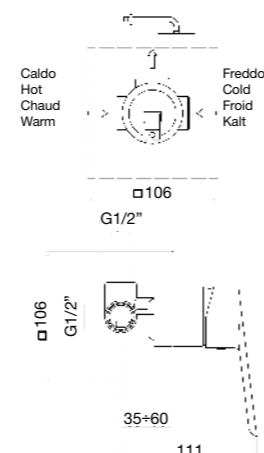

Ø 42 mm s/d
35 CAIO 31

81 NN 7515

Miscelatore doccia incasso

Built-in shower mixer

Mitigeur douche à encastrer

Смеситель для душа, скрытый монтаж, верхний душ.

Finitura / finishing / finition / Покрытие

NN

81 NN 7595
Piastra 80x80mm
Plate 80x80mm
NN

9,8 kg
box pcs. 10

Ø 42 mm s/d
35 CAIO 31

81 NN 7557

Miscelatore doccia incasso con deviatore, braccio doccia e soffione tondo in acciaio ultrasottile Ø 200 mm, presa d'acqua e duplex, doccia idromassaggio Siro, flex satilux.