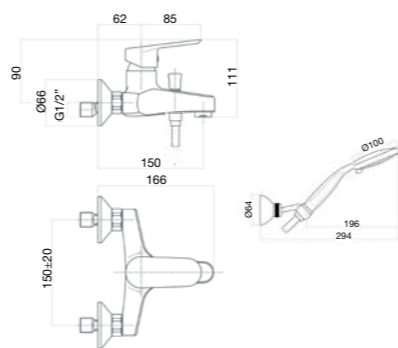

81 NN 1510
Miscelatore vasca senza duplex.
Bath mixer without shower set.
Mitigeur bain douche sans garniture.
Смеситель для ванны без душевого гарнитура.

Finitura / finishing / finition / Покрытие

NN

Ø 35 mm c/d
35 CAIO 20

81 NN 7517