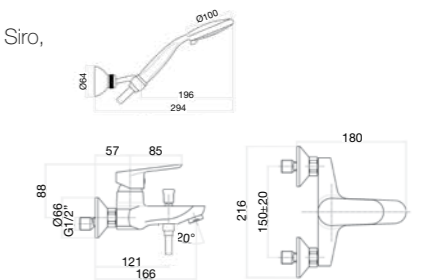

Finitura / finishing / finition / Покрытие

NN

81 NN 8152
Miscelatore vasca senza duplex.
Bath mixer without shower set.
Mitigeur bain douche sans garniture.
Смеситель для ванны без душевого гарнитура.

Finitura / finishing / finition / Покрытие

NN

Ø 35 mm c/d
35 CA10 20