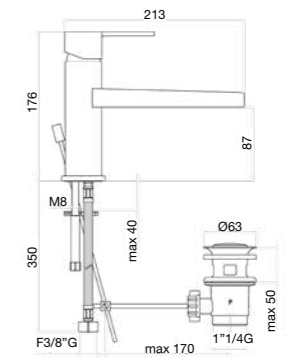

Finitura / finishing / finition / Покрытие

CR

1/2 77 CR 7520 02

16,7 kg  
box pcs. 10

Ø 25 mm s/d  
35 CA10 25

77 CR 7545 01

Miscelatore lavabo a cascata bocca lunga, scarico automatico 1"1/4, flex cm 35 3/8"F.  
 Waterfall basin mixer, long spout, 1"1/4 aut. pop up waste, flex cm 35 3/8"F.  
 Mitigeur lavabo à cascade bec long, vidage aut. 1"1/4, flex cm 35 3/8"F.  
 Смеситель для умывальника, донный клапан 1"1/4, гибкая подводка 35 см. водопад 3/8"F.