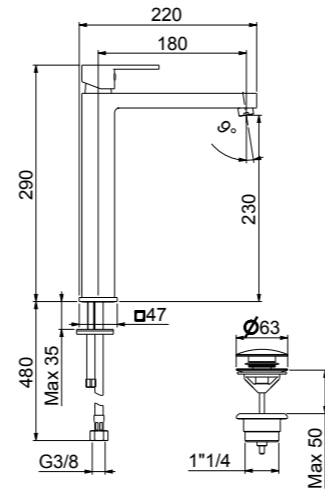

Finitura / finishing / finition / Покрытие

CR

1/2 77 CR 7520 02

16,7 kg  
box pcs. 10

Ø 25 mm s/d  
35 CA10 25

77 CR 7545 01

Miscelatore lavabo a cascata bocca lunga, scarico automatico 1"1/4, flex cm 35 3/8"F.  
 Waterfall basin mixer, long spout, 1"1/4 aut. pop up waste, flex cm 35 3/8"F.  
 Mitigeur lavabo à cascade bec long, vidage aut. 1"1/4, flex cm 35 3/8"F.  
 Смеситель для умывальника, донный клапан 1"1/4, гибкая подводка 35 см. водопад 3/8"F.

Finitura / finishing / finition / Покрытие

CR

1/2 77 CR 7545 02

22 kg  
box pcs. 10

Ø 35 mm c/d  
35 CA10 42

77 CR 7591 01

Miscelatore lavabo alto, bocca lunga, scarico click-clack, flex cm 70 3/8"F.  
 One hole basin mixer, high body, long spout, click-clack waste, flex cm 70 3/8"F.  
 Mitigeur lavabo haut, bec long, vidage click-clack, flex cm 70 3/8"F.  
 Смеситель для умывальника, донный клапан, гибкая подводка 70 см 3/8"F.