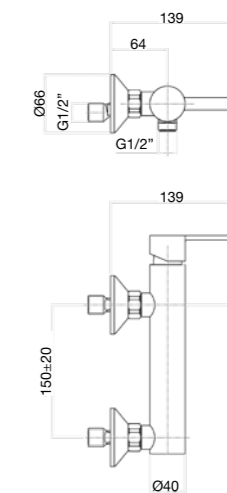

Ø 25 mm s/d
35 CAIO 25