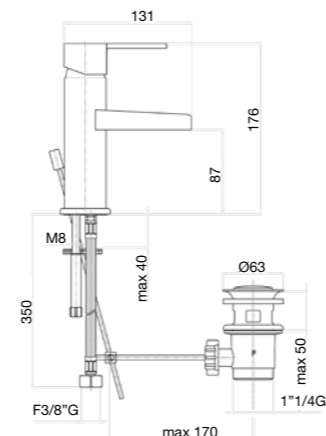

Finitura / finishing / finition / Покрытие

CR

1/2 77 CR 7592 02

13,2 kg  
box pcs. 5

Ø 35 mm c/d  
35 CA10 42

77 CR 7526 01

Miscelatore lavabo a cascata, scarico automatico 1"1/4, flex cm 35 3/8"F.  
 Waterfall basin mixer, 1"1/4 aut pop up waste, flex cm 35 3/8"F.  
 Mitigeur lavabo à cascade, vidage aut. 1"1/4, flex cm 35 3/8"F.  
 Смеситель для умывальника, донный клапан 1"1/4, гибкая подводка 35 см. водопад 3/8"F.

Finitura / finishing / finition / Покрытие

CR

1/2 77 CR 7526 02

21,3 kg  
box pcs. 10

Ø 35 mm c/d  
35 CA10 42

77 CR 7593 01

Miscelatore lavabo a cascata con bocca lunga e prolunga, scarico click-clack, flex cm 70 3/8"F.  
 Waterfall basin mixer with extension and long spout, click-clack waste, flex cm 70 3/8"F.  
 Mitigeur lavabo cascade avec rallonge et bec long, vidage click-clack, flex cm 70 3/8"F.  
 Смеситель для умывальника, донный клапан, гибкая подводка 70 см. водопад 3/8"F.