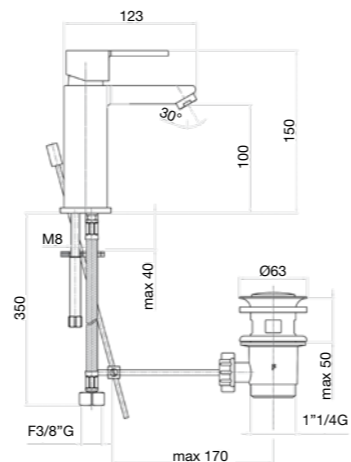

Miscelatore bidet, scarico automatico 1" 1/4, flex cm 35 3/8"F.

One hole bidet mixer, 1"1/4 automatic pop up waste, flex cm 35 3/8"F.

Mitigeur bidet, vidage automatique 1"1/4, flex cm 35 3/8"F.

Смеситель для биде, донный клапан 1"1/4, гибкая подводка 35 см 3/8"F.

Finitura / finishing / finition / Покрытие

CR

Ø 25 mm s/d
35 CAIO 25

1/2 77 CR 7530 02

17,1 kg
box pcs. 10