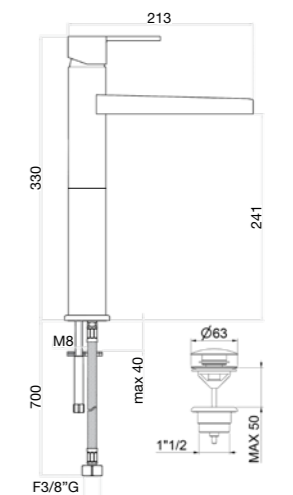

Finitura / finishing / finition / Покрытие

CR

1/2 77 CR 7526 02

21,3 kg  
box pcs. 10

Ø 35 mm c/d  
35 CA10 42

77 CR 7593 01

Miscelatore lavabo a cascata con bocca lunga e prolunga, scarico click-clack, flex cm 70 3/8"F.  
 Waterfall basin mixer with extension and long spout, click-clack waste, flex cm 70 3/8"F.  
 Mitigeur lavabo cascade avec rallonge et bec long, vidage click-clack, flex cm 70 3/8"F.  
 Смеситель для умывальника, донный клапан, гибкая подводка 70 см. водопад 3/8"F.