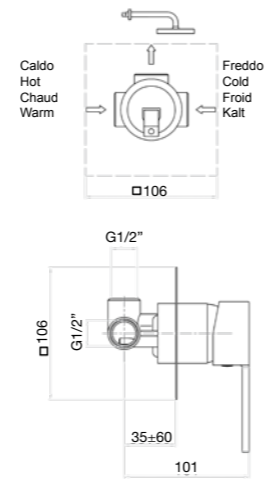

77 CR 7515

77 CR 7595
Plastra 80x80mm
Plate 80x80mm
CR
9 kg
box pcs. 10

Miscelatore doccia incasso.
Built-in shower mixer.
Mitigeur douche à encastrer.
Смеситель для душа, скрытый монтаж.

Finitura / finishing / finition / Покрытие
CR

Ø 42 mm s/d
35 CA10 31

77 CR 7565

77 CR 7596
Plastra Ø80mm
Plate Ø80mm
CR
9 kg
box pcs. 10

Miscelatore doccia incasso.
Built-in shower mixer.
Mitigeur douche à encastrer.
Смеситель для душа, скрытый монтаж.

Finitura / finishing / finition / Покрытие
CR