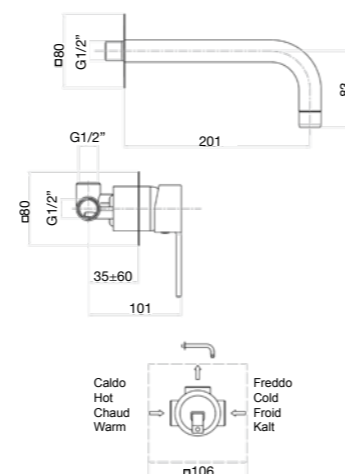

Finitura / finishing / finition / Покрытие

CR

Ø 25 mm s/d  
35 CAIO 25

77 CR 7527

Miscelatore lavabo a muro.

Wall basin mixer.

Mitigeur lavabo mural.

Смеситель для умывальника, скрытый монтаж.