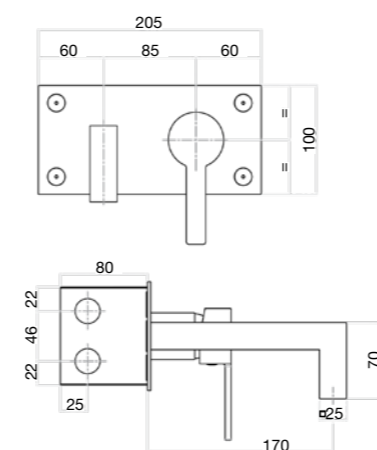

Ø 25 mm s/d  
35 CAIO 25

77 CR 7724

Miscelatore lavabo a muro.

Wall basin mixer.

Mitigeur lavabo mural.

Смеситель для умывальника, скрытый монтаж.

Finitura / finishing / finition / Покрытие

CR