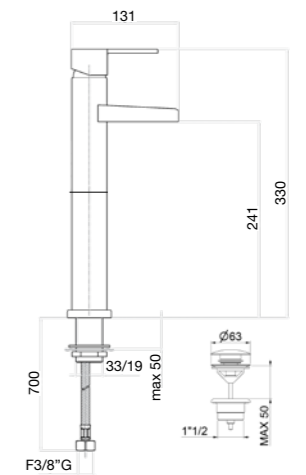

Finitura / finishing / finition / Покрытие

CR

1/2 77 CR 7591 02

11,45 kg  
box pcs. 5

Ø 25 mm s/d  
35 CA10 25

77 CR 7592 01

Miscelatore lavabo a cascata con prolunga, scarico click-clack, flex cm 70 3/8"F.  
 Waterfall basin mixer with extension, click-clack waste, flex cm 70 3/8"F.  
 Mitigeur lavabo cascade avec rallonge, vidage click-clack, flex cm 70 3/8"F.  
 Смеситель для умывальника, донный клапан, гибкая подводка 70 см. водопад 3/8"F.

Finitura / finishing / finition / Покрытие

CR

1/2 77 CR 7592 02

13,2 kg  
box pcs. 5

Ø 35 mm c/d  
35 CA10 42

77 CR 7526 01

Miscelatore lavabo a cascata, scarico automatico 1"1/4, flex cm 35 3/8"F.  
 Waterfall basin mixer, 1"1/4 aut pop up waste, flex cm 35 3/8"F.  
 Mitigeur lavabo à cascade, vidage aut. 1"1/4, flex cm 35 3/8"F.  
 Смеситель для умывальника, донный клапан 1"1/4, гибкая подводка 35 см. водопад 3/8"F.