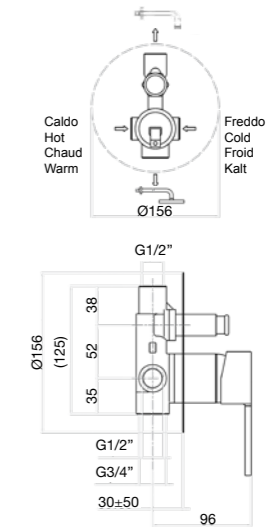

Ø 42 mm s/d
35 CA10 31

77 CR 7501

18,8 kg
box pcs. 10

Miscelatore doccia incasso con deviatore, tre uscite.
3-way built-in shower mixer with diverter.
Mitigeur douche à encastrer avec inverseur, trois sorties.
Смеситель для душа, скрытый монтаж, три выхода.

Finitura / finishing / finition / Покрытие
CR