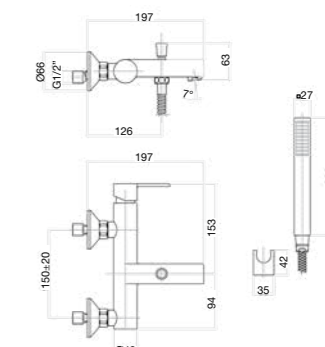

77 CR 7551
Miscelatore vasca senza duplex.
Bath mixer without shower set.
Mitigeur bain douche sans garniture.
Смеситель для ванны без душевого гарнитура.

Finitura / finishing / finition / Покрытие

CR

Ø 25 mm s/d
35 CAIO 25