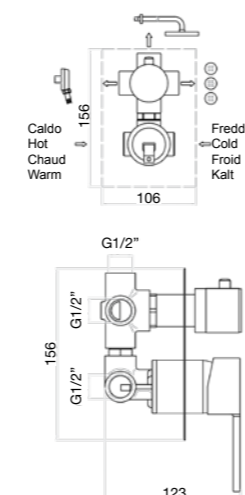

18,8 kg
box pcs. 10

Miscelatore doccia incasso con deviatore, tre uscite.
3-way built-in shower mixer with diverter.
Mitigeur douche à encastrer avec inverseur, trois sorties.
Смеситель для душа, скрытый монтаж, три выхода.

Finitura / finishing / finition / Покрытие
CR