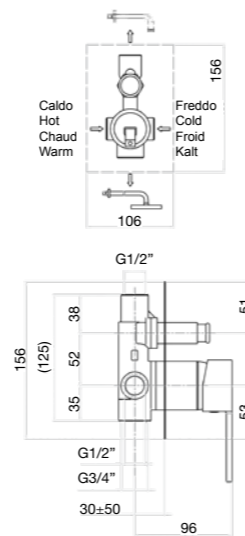

77 CR 7515

77 CR 7595
Plastra 80x80mm
Plate 80x80mm
CR
9 kg
box pcs. 10

Miscelatore doccia incasso.
Built-in shower mixer.
Mitigeur douche à encastrer.
Смеситель для душа, скрытый монтаж.

Finitura / finishing / finition / Покрытие
CR

Ø 42 mm s/d
35 CA10 31

77 CR 7565

77 CR 7596
Plastra Ø80mm
Plate Ø80mm
CR
9 kg
box pcs. 10

Miscelatore doccia incasso.
Built-in shower mixer.
Mitigeur douche à encastrer.
Смеситель для душа, скрытый монтаж.

Finitura / finishing / finition / Покрытие
CR

Ø 42 mm s/d
35 CA10 31

77 CR 7517

14 kg
box pcs. 10

Miscelatore doccia incasso con deviatore, due uscite.
2-way built-in shower mixer with diverter.
Mitigeur douche à encastrer avec inverseur, deux sorties.
Смеситель для ванны, скрытый монтаж.

Finitura / finishing / finition / Покрытие
CR

Ø 42 mm s/d
35 CA10 31

77 CR 7506

14 kg
box pcs. 10

Miscelatore doccia incasso con deviatore, due uscite.
2-way built-in shower mixer with diverter.
Mitigeur douche à encastrer avec inverseur, deux sorties.
Смеситель для ванны, скрытый монтаж.

Finitura / finishing / finition / Покрытие
CR

Ø 42 mm s/d
35 CA10 31

77 CR 7501

18,8 kg
box pcs. 10

Miscelatore doccia incasso con deviatore, tre uscite.
3-way built-in shower mixer with diverter.
Mitigeur douche à encastrer avec inverseur, trois sorties.
Смеситель для душа, скрытый монтаж, три выхода.

Finitura / finishing / finition / Покрытие
CR

Ø 42 mm s/d
35 CA10 31

77 CR 7561

18,8 kg
box pcs. 10

Miscelatore doccia incasso con deviatore, tre uscite.
3-way built-in shower mixer with diverter.
Mitigeur douche à encastrer avec inverseur, trois sorties.
Смеситель для душа, скрытый монтаж, три выхода.

Finitura / finishing / finition / Покрытие
CR

Ø 42 mm s/d
35 CA10 31