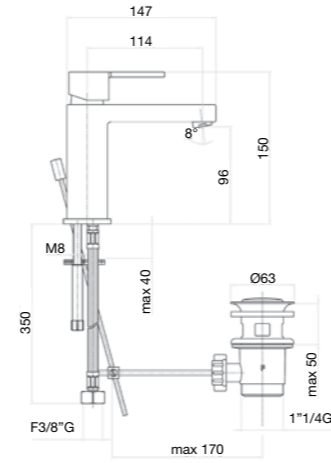

Finitura / finishing / finition / Покрытие

CR

1/2 77 CR 7520 02

16,7 kg  
box pcs. 10

Ø 25 mm s/d  
35 CA10 25

77 CR 7545 01

Miscelatore lavabo a cascata bocca lunga, scarico automatico 1"1/4, flex cm 35 3/8"F.  
 Waterfall basin mixer, long spout, 1"1/4 aut. pop up waste, flex cm 35 3/8"F.  
 Mitigeur lavabo à cascade bec long, vidage aut. 1"1/4, flex cm 35 3/8"F.  
 Смеситель для умывальника, донный клапан 1"1/4, гибкая подводка 35 см. водопад 3/8"F.