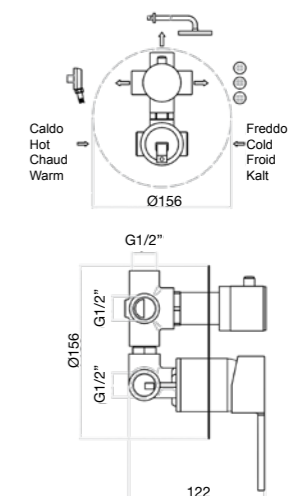

Ø 42 mm s/d
35 CA10 31