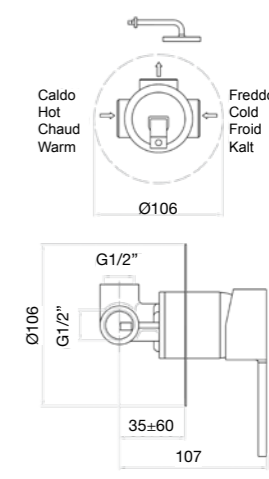

77 CR 7515

77 CR 7595
Plastra 80x80mm
Plate 80x80mm
CR
9 kg
box pcs. 10

Miscelatore doccia incasso.
Built-in shower mixer.
Mitigeur douche à encastrer.
Смеситель для душа, скрытый монтаж.

Finitura / finishing / finition / Покрытие
CR

Ø 42 mm s/d
35 CA10 31

77 CR 7565

77 CR 7596
Plastra Ø80mm
Plate Ø80mm
CR
9 kg
box pcs. 10

Miscelatore doccia incasso.
Built-in shower mixer.
Mitigeur douche à encastrer.
Смеситель для душа, скрытый монтаж.

Finitura / finishing / finition / Покрытие
CR

Ø 42 mm s/d
35 CA10 31

77 CR 7517

14 kg
box pcs. 10

Miscelatore doccia incasso con deviatore, due uscite.
2-way built-in shower mixer with diverter.
Mitigeur douche à encastrer avec inverseur, deux sorties.
Смеситель для ванны, скрытый монтаж.

Finitura / finishing / finition / Покрытие
CR

Ø 42 mm s/d
35 CA10 31

77 CR 7506

14 kg
box pcs. 10

Miscelatore doccia incasso con deviatore, due uscite.
2-way built-in shower mixer with diverter.
Mitigeur douche à encastrer avec inverseur, deux sorties.
Смеситель для ванны, скрытый монтаж.

Finitura / finishing / finition / Покрытие
CR

Ø 42 mm s/d
35 CA10 31

77 CR 7501

18,8 kg
box pcs. 10

Miscelatore doccia incasso con deviatore, tre uscite.
3-way built-in shower mixer with diverter.
Mitigeur douche à encastrer avec inverseur, trois sorties.
Смеситель для душа, скрытый монтаж, три выхода.

Finitura / finishing / finition / Покрытие
CR

Ø 42 mm s/d
35 CA10 31

77 CR 7561

18,8 kg
box pcs. 10

Miscelatore doccia incasso con deviatore, tre uscite.
3-way built-in shower mixer with diverter.
Mitigeur douche à encastrer avec inverseur, trois sorties.
Смеситель для душа, скрытый монтаж, три выхода.

Finitura / finishing / finition / Покрытие
CR

Ø 42 mm s/d
35 CA10 31