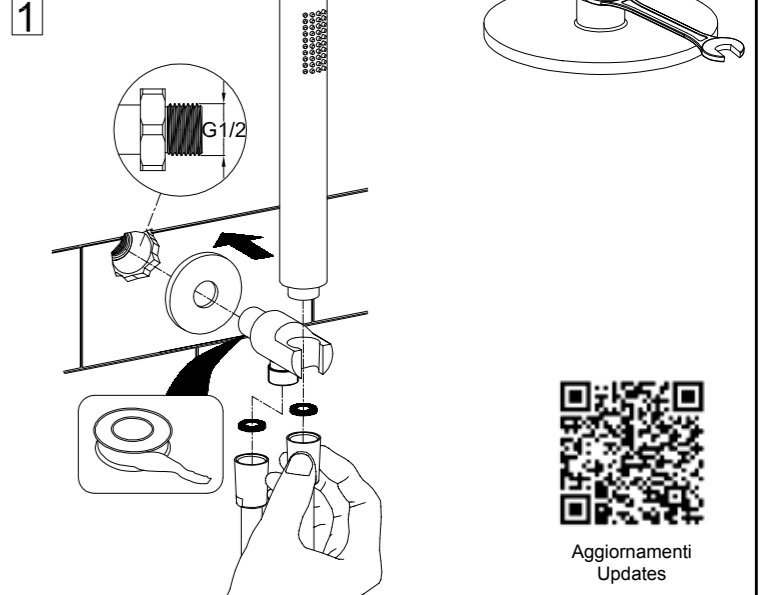

Pressione e temperatura/Pressure and temperature/Pression et température/Πίεση και θερμοκρασία/Давление и температура/الضغط والحرارة

Test da eseguire quando indicato dal simbolo/Test to be performed when indicated by the symbol/Test à effectuer lorsqu'il est indiqué par le symbole/Δοκιμή Να γίνει ο έλεγχος σε σημεία με σύμβολο/тест нужно выполнить согласно указаниям на пиктограмме/ يجب إجراء الإختبار عند الإشارة بالرمز

1 uscita / 1 outlet / 1 sortie / 1 ΕΞΟΔΟΣ / 1 выход / 1 خط

2 Test/ Δοκιμή/Тест/ الإختبار

2 uscite / 2 outlets / 2 sorties / 2 ΕΞΟΔΟΙ / 2 выхода / 2 خطان

2 Test/ Δοκιμή/Тест/ الإختبار

3 uscite / 3 outlets / 3 sorties / 3 ΕΞΟΔΟΙ / 3 выхода / 3 خطوط

2 Test/ Δοκιμή/Тест/ الإختبار

Installazione set doccia/Shower set installation/Installation du set de douche/ Εγκατάσταση για ντους/эстановка душевой системы/ تركيب مجموعة الدش

Aggiornamenti Updates