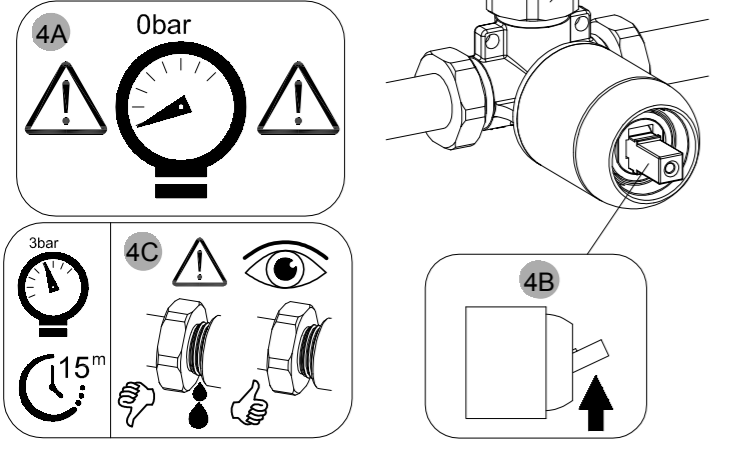

Pressione e temperatura/Pressure and temperature/Pression et température/Πίεση και θερμοκρασία/Давление и температура/الضغط والحرارة

Test da eseguire quando indicato dal simbolo/Test to be performed when indicated by the symbol/Test à effectuer lorsqu'il est indiqué par le symbole/Δοκιμή Να γίνει ο έλεγχος σε σημεία με σύμβολο/тест нужно выполнить согласно указаниям на пиктограмме/ يجب إجراء الإختبار عند الإشارة بالرمز

1 uscita / 1 outlet / 1 sortie / 1 ΕΞΟΔΟΣ / 1 выход / 1 خط

2 Test/ Δοκιμή/Тест/ الإختبار

2 uscite / 2 outlets / 2 sorties / 2 ΕΞΟΔΟΙ / 2 выхода / 2 خطان

2 Test/ Δοκιμή/Тест/ الإختبار

3 uscite / 3 outlets / 3 sorties / 3 ΕΞΟΔΟΙ / 3 выхода / 3 خطوط